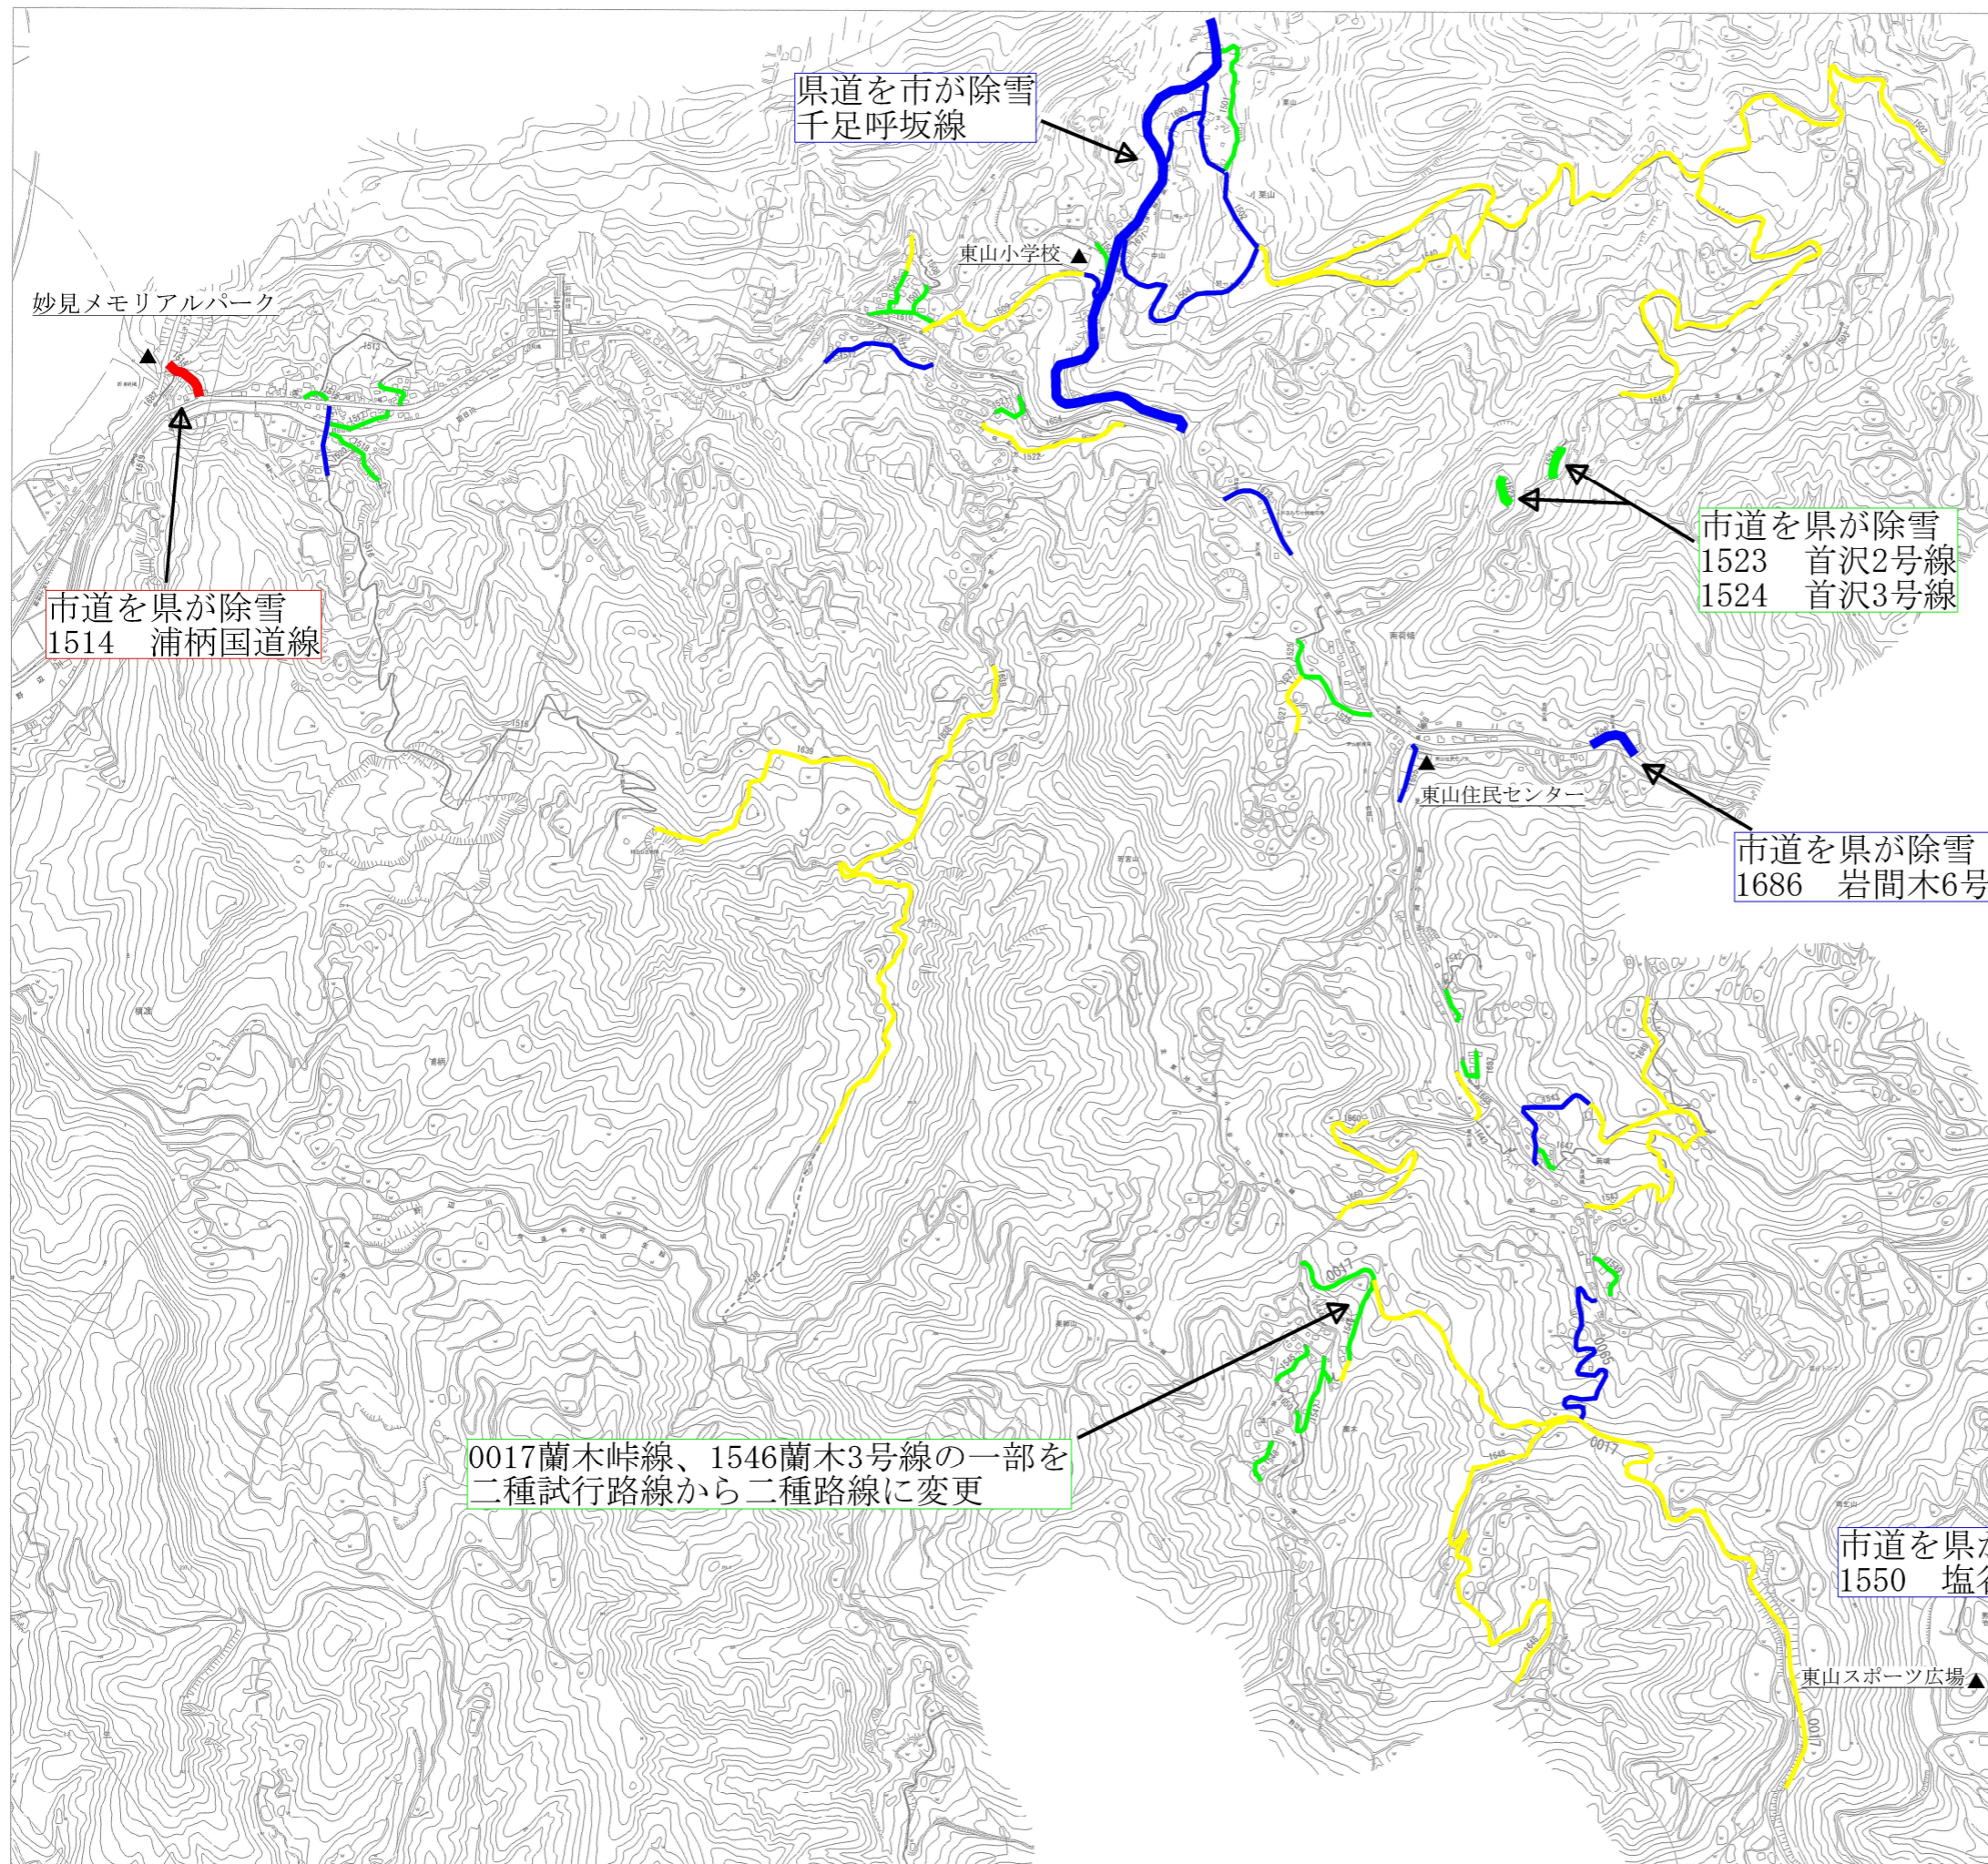

20. 第8ブロック 浦柄・東山地区

県道を市が除雪
千足呼坂線

東山小学校 ▲

妙見メモリアルパーク ▲

市道を県が除雪
1514 浦柄国道線

市道を県が除雪
1523 首沢2号線
1524 首沢3号線

東山住民センター ▲

市道を県が除雪
1686 岩間木6号線

0017蘭木峠線、1546蘭木3号線の一部を
二種試行路線から二種路線に変更

市道を県が除雪
1550 塩谷1号線

東山スポーツ広場 ▲

市道を県が除雪
1551 塩谷2号線
1552 塩谷峠線

除雪種別凡例	
1 種 路 線	
1 種 並 路 線	
2 種 路 線	
2 種 試 行 路 線	
春 先 除 雪	