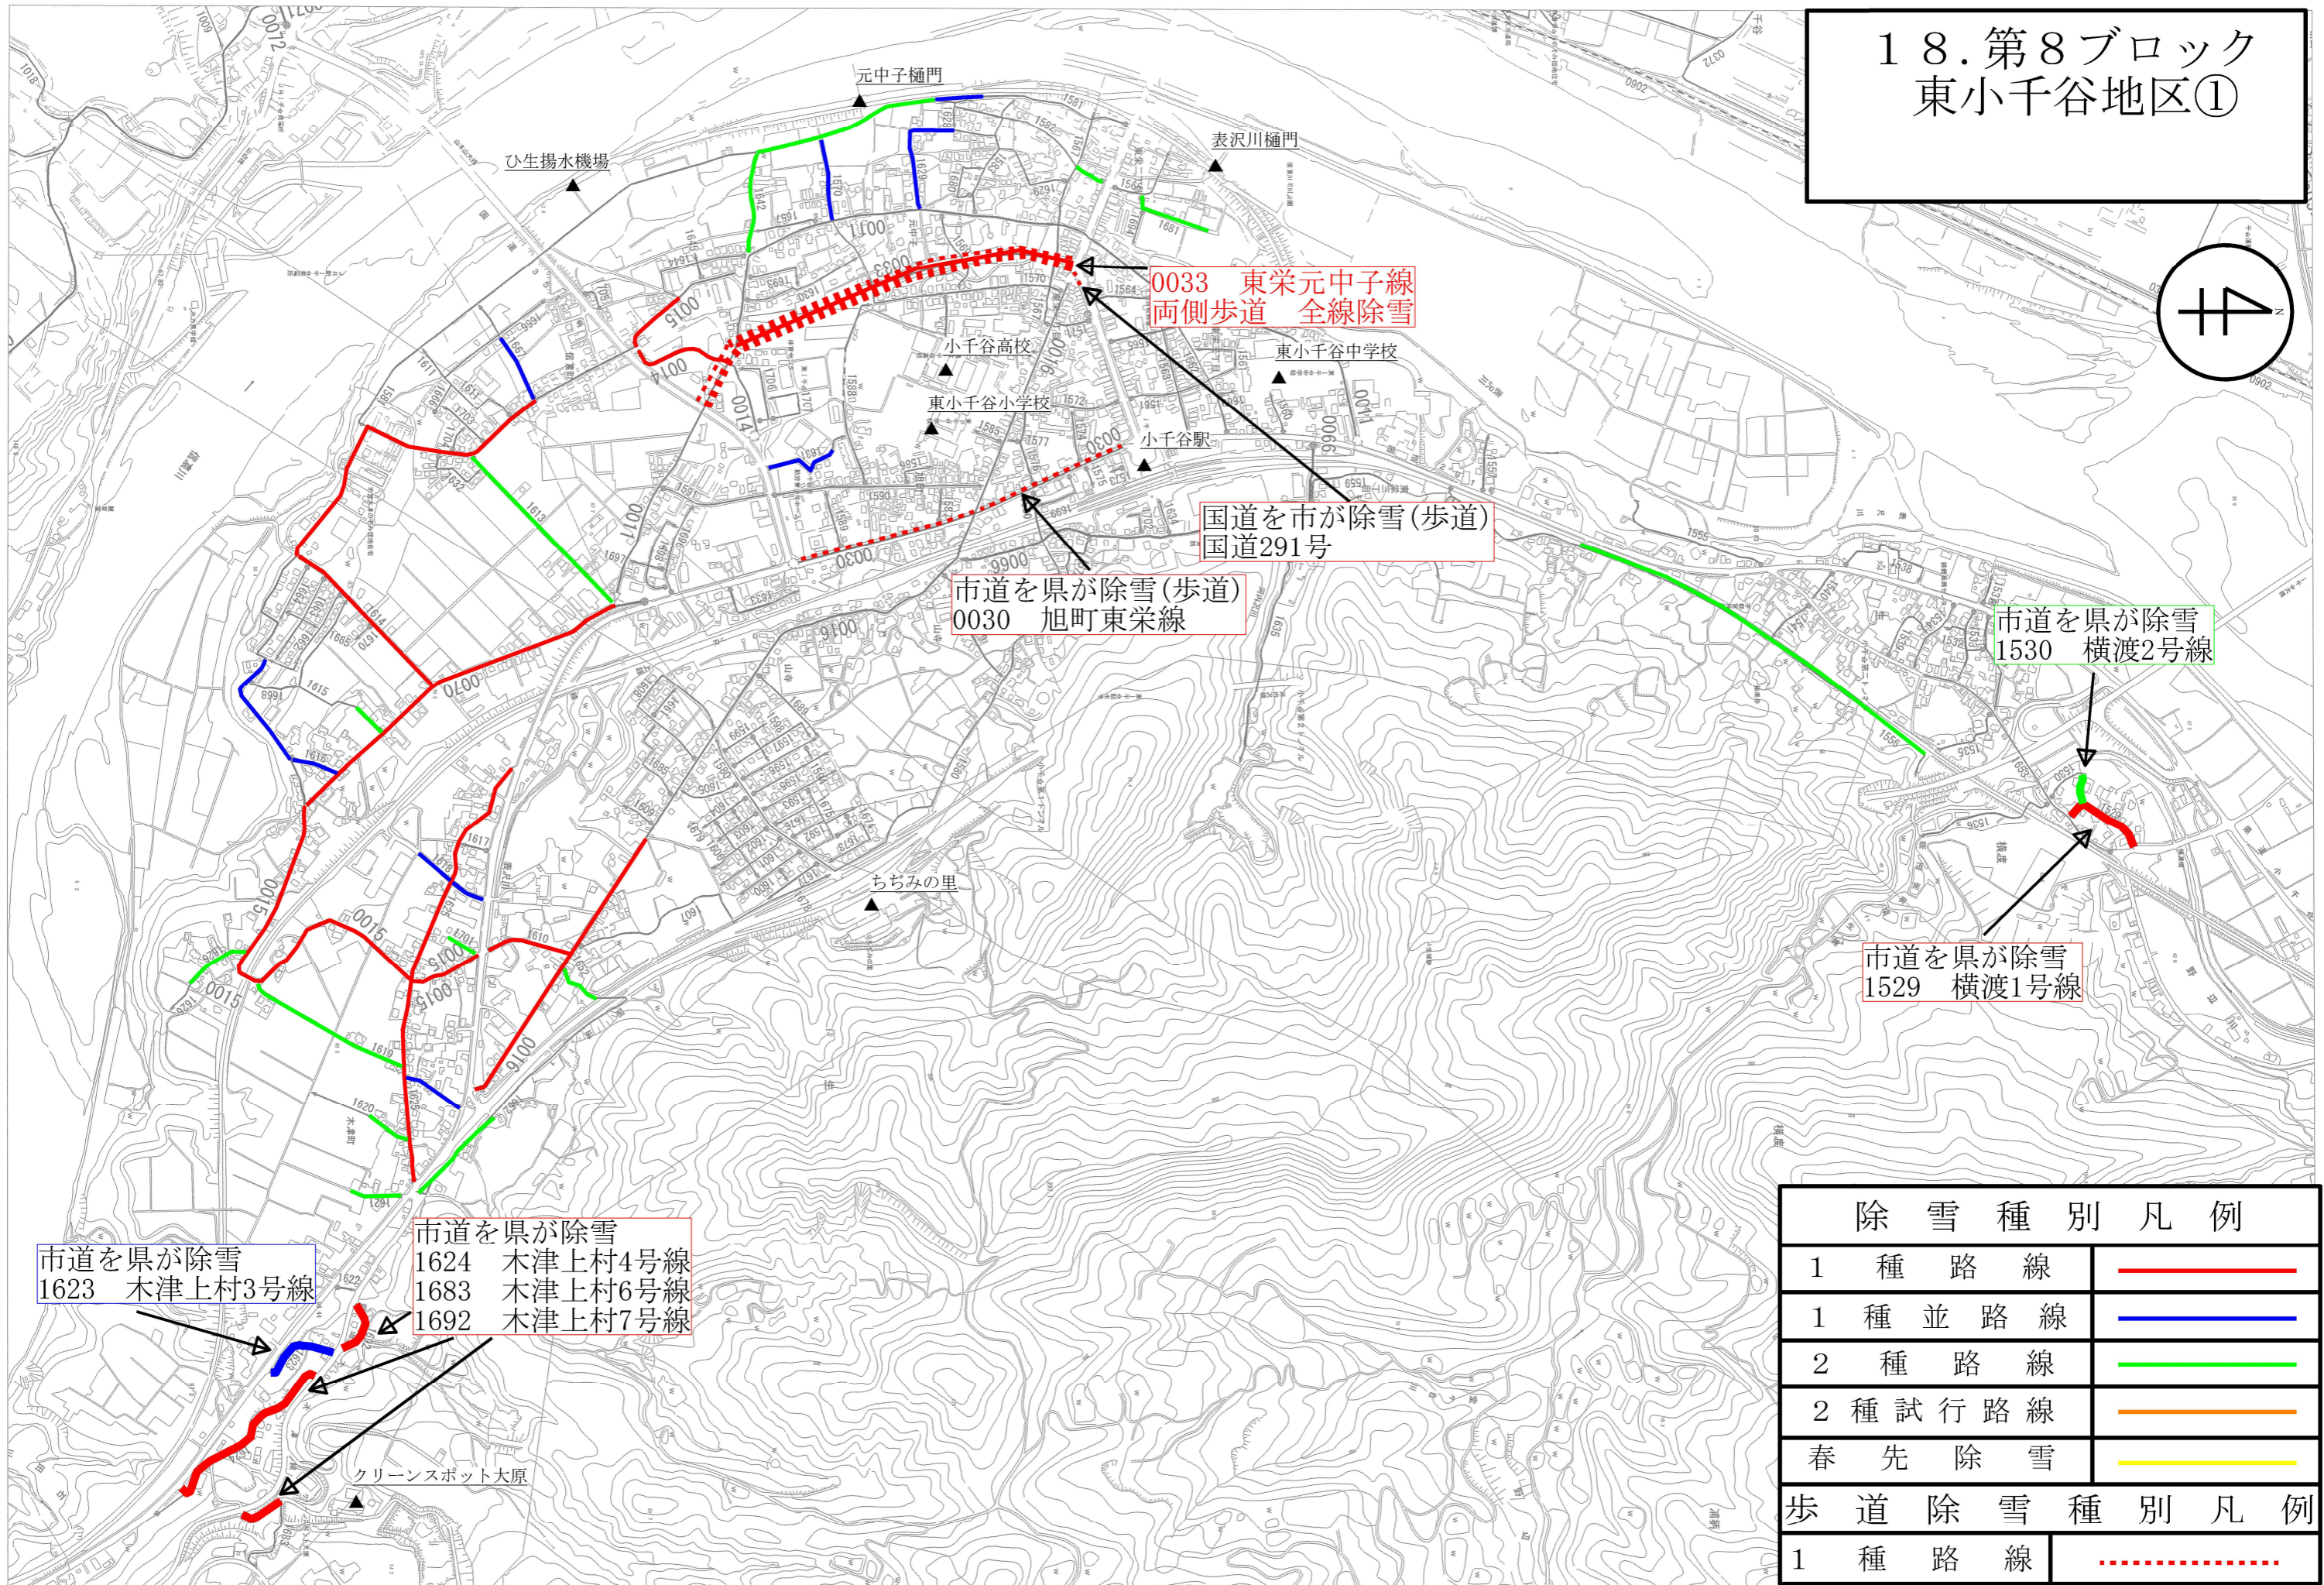

18. 第8ブロック 東小千谷地区①

0033 東栄元中子線
両側歩道 全線除雪

国道を市が除雪(歩道)
国道291号

市道を県が除雪(歩道)
0030 旭町東栄線

市道を県が除雪
1530 横渡2号線

市道を県が除雪
1529 横渡1号線

市道を県が除雪
1623 木津上村3号線

市道を県が除雪
1624 木津上村4号線
1683 木津上村6号線
1692 木津上村7号線

除雪種別凡例	
1種路線	
1種並路線	
2種路線	
2種試行路線	
春先除雪	
歩道除雪種別凡例	
1種路線	