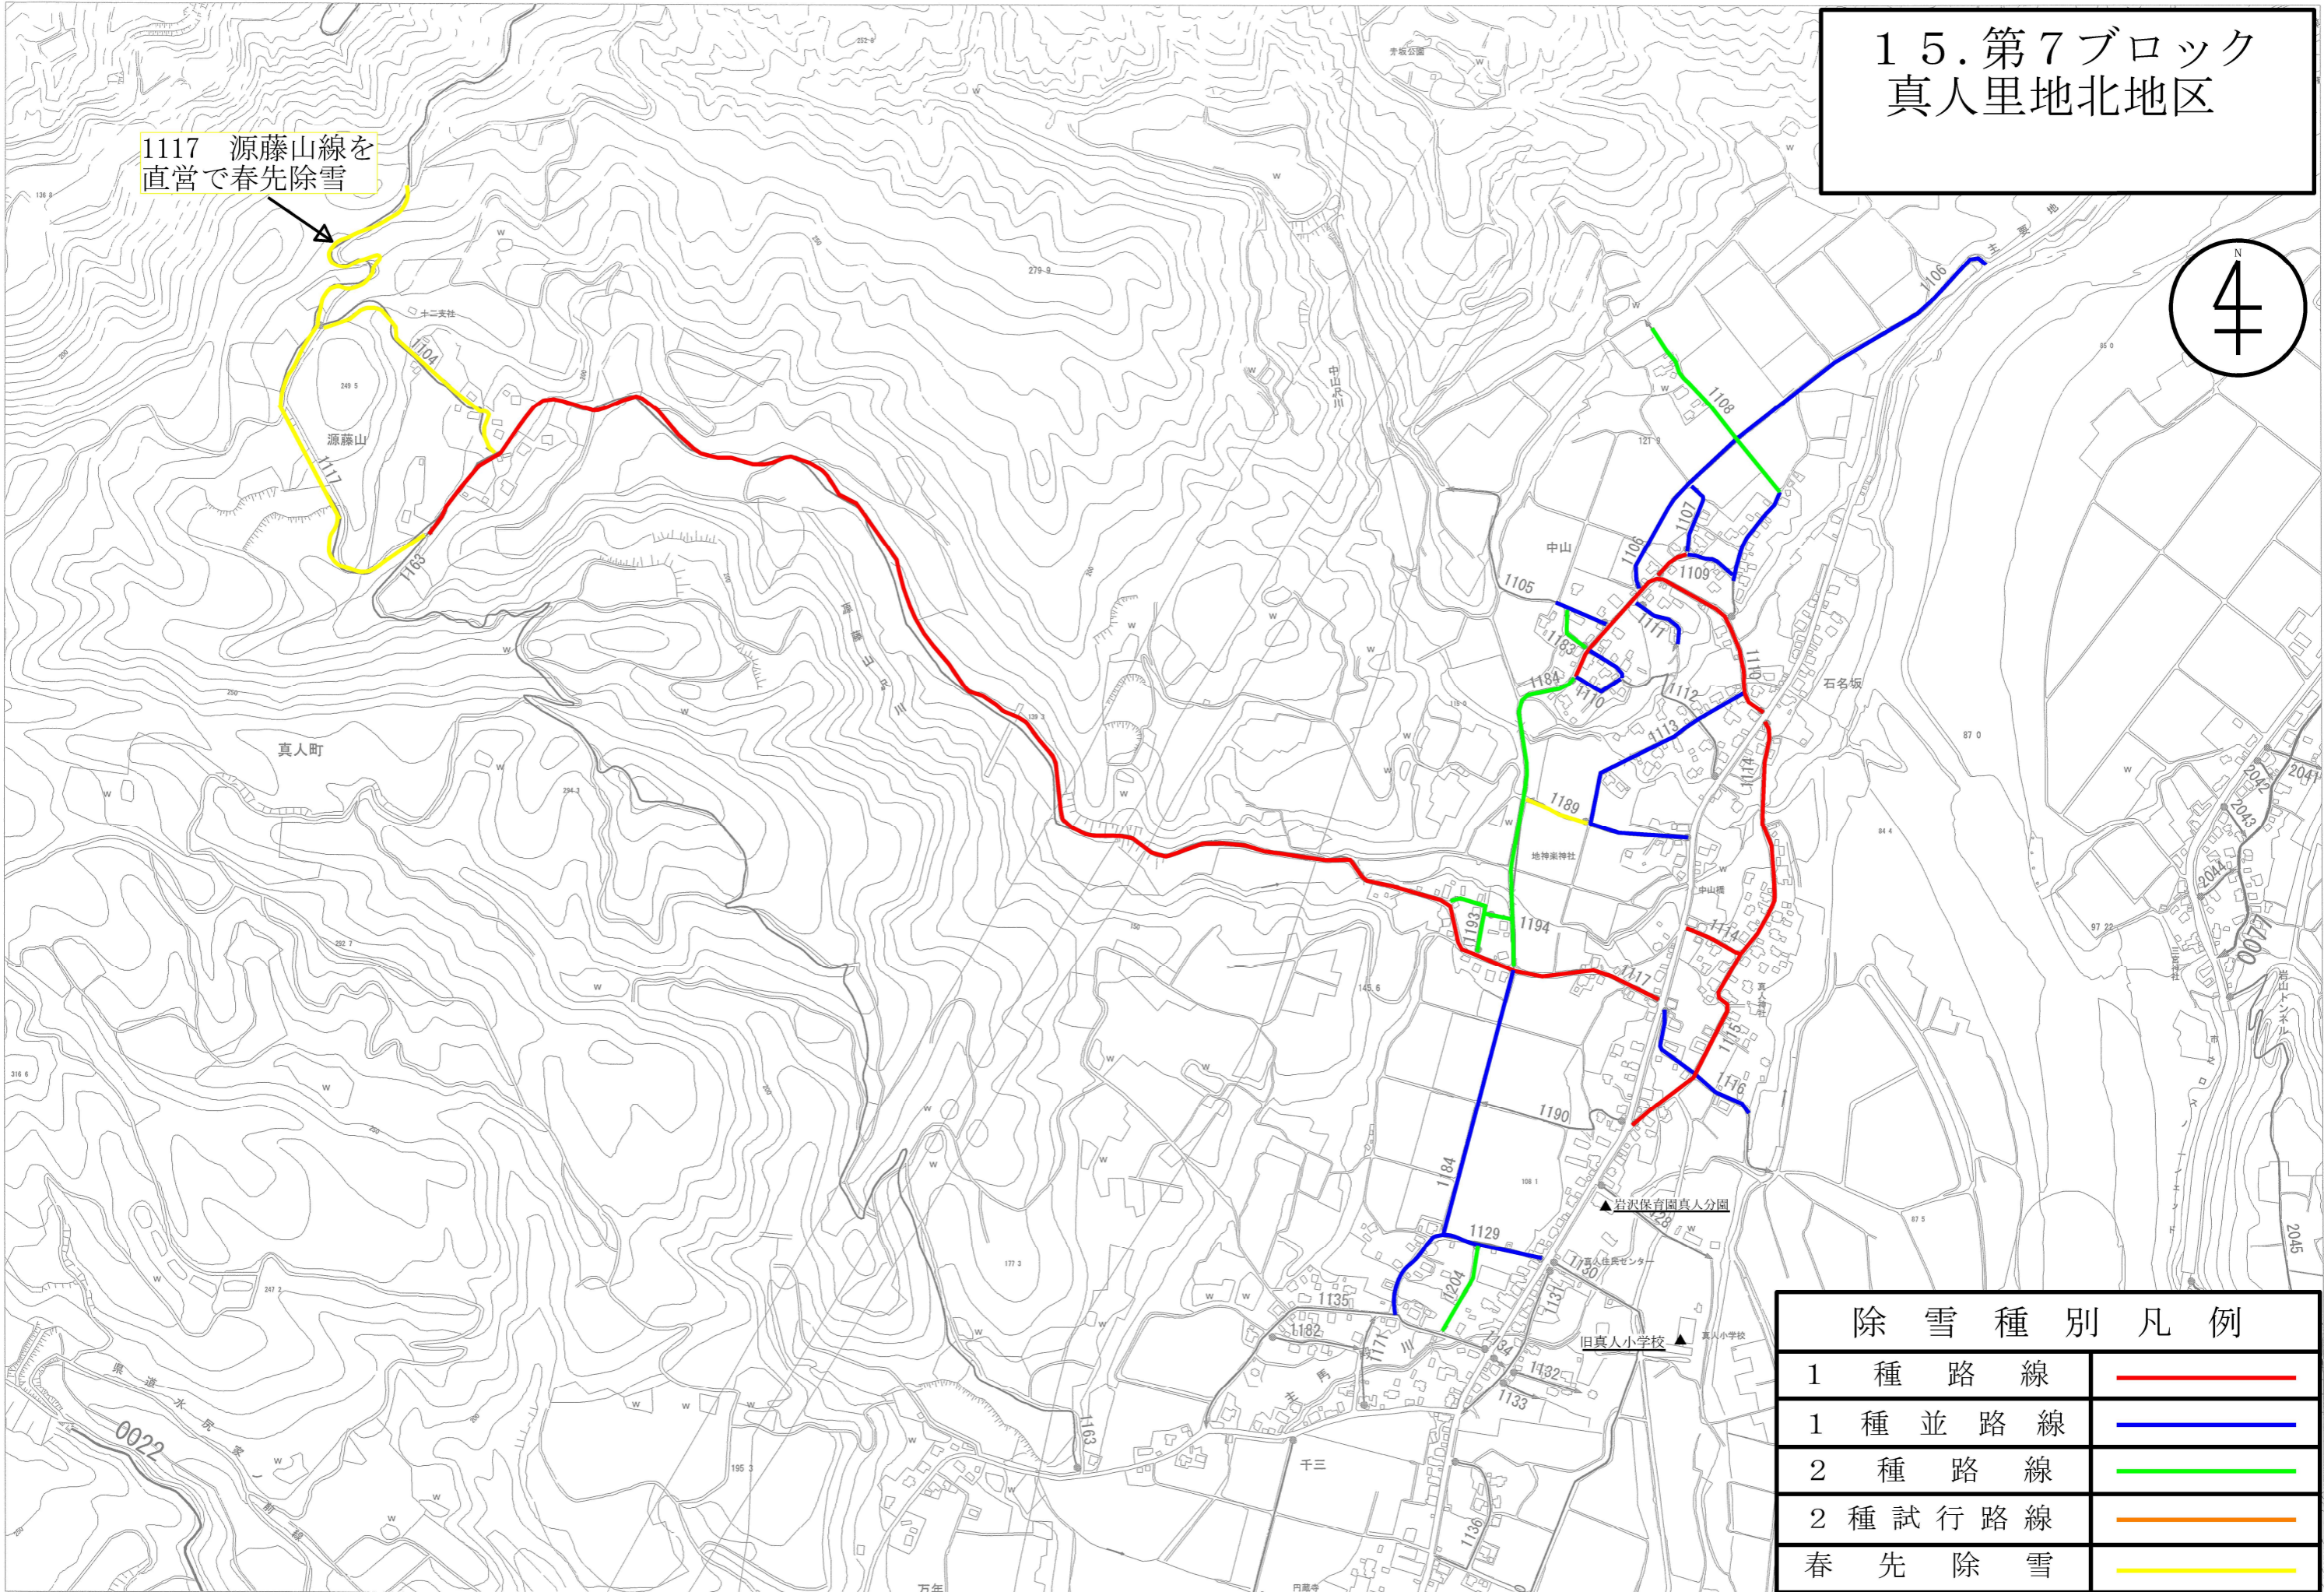

# 15. 第7ブロック 真人里地北地区

1117 源藤山線を  
直営で春先除雪

1 種 路 線	
1 種 並 路 線	
2 種 路 線	
2 種 試 行 路 線	
春 先 除 雪	