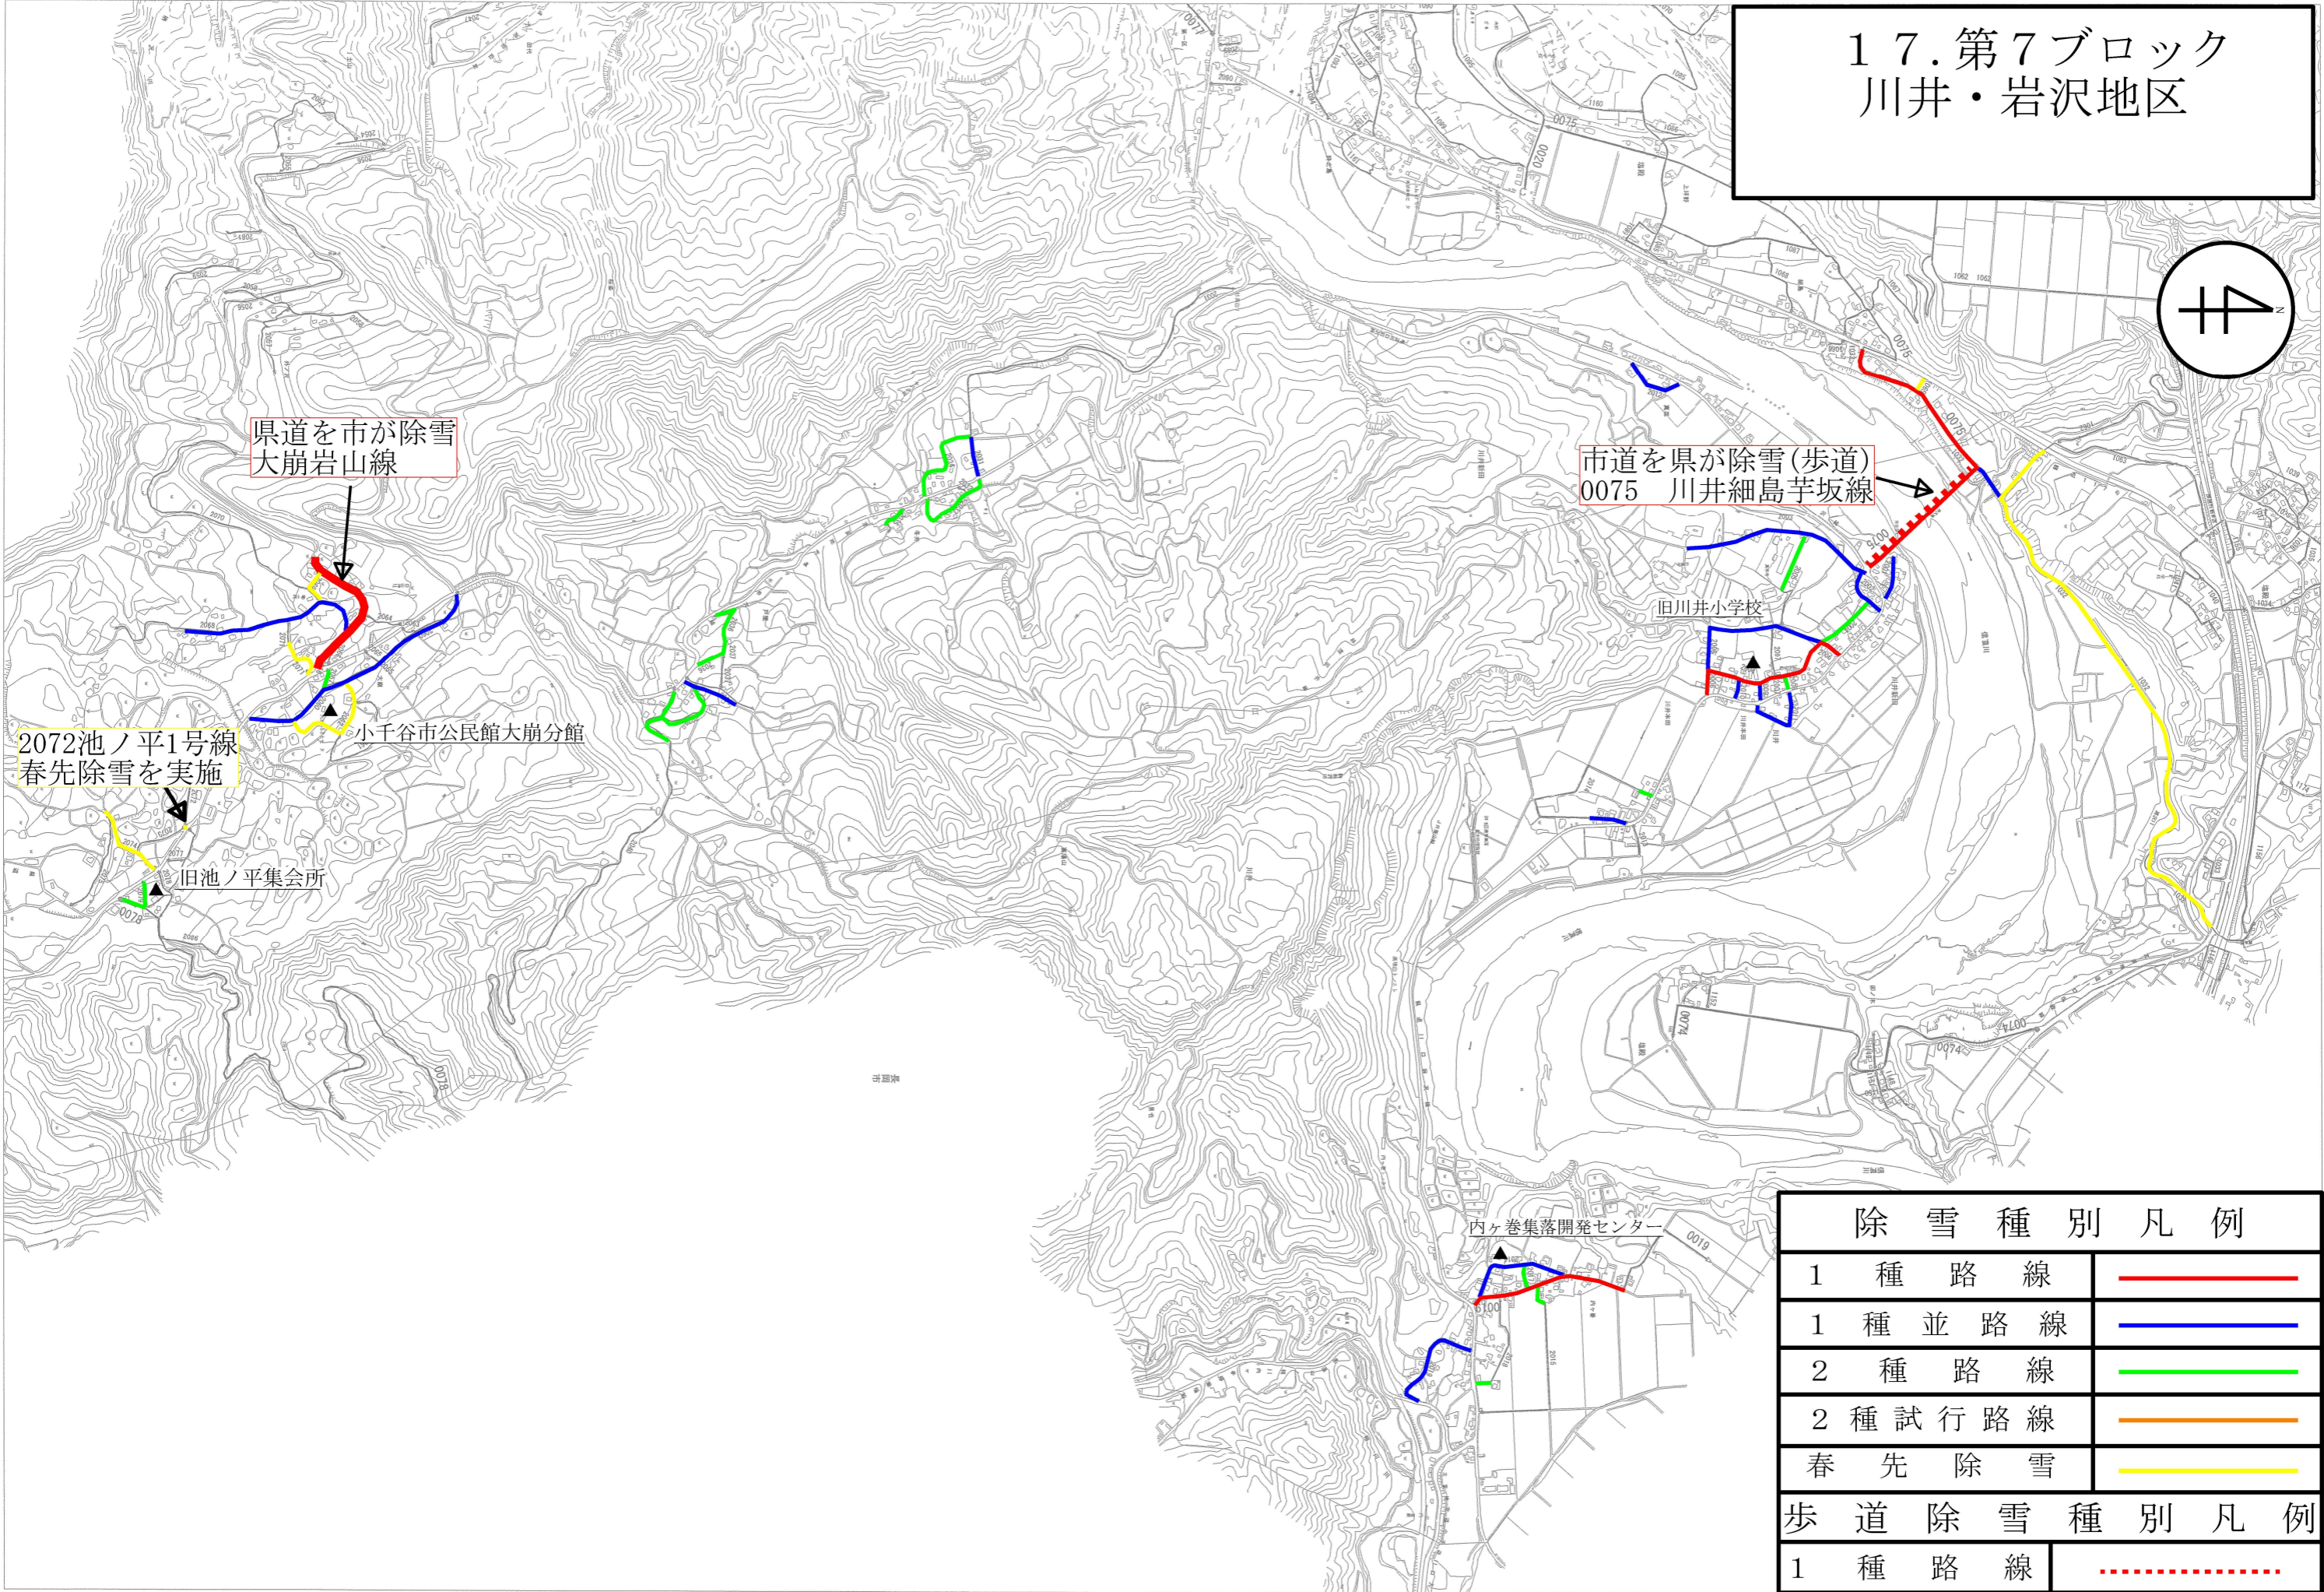

17. 第7ブロック 川井・岩沢地区

県道を市が除雪
大崩岩山線

市道を県が除雪(歩道)
0075 川井細島芋坂線

2072池ノ平1号線
春先除雪を実施

小千谷市公民館大崩分館

旧池ノ平集会所

旧川井小学校

内ヶ巻集落開発センター

除雪種別凡例	
1種路線	
1種並路線	
2種路線	
2種試行路線	
春先除雪	
歩道除雪種別凡例	
1種路線	