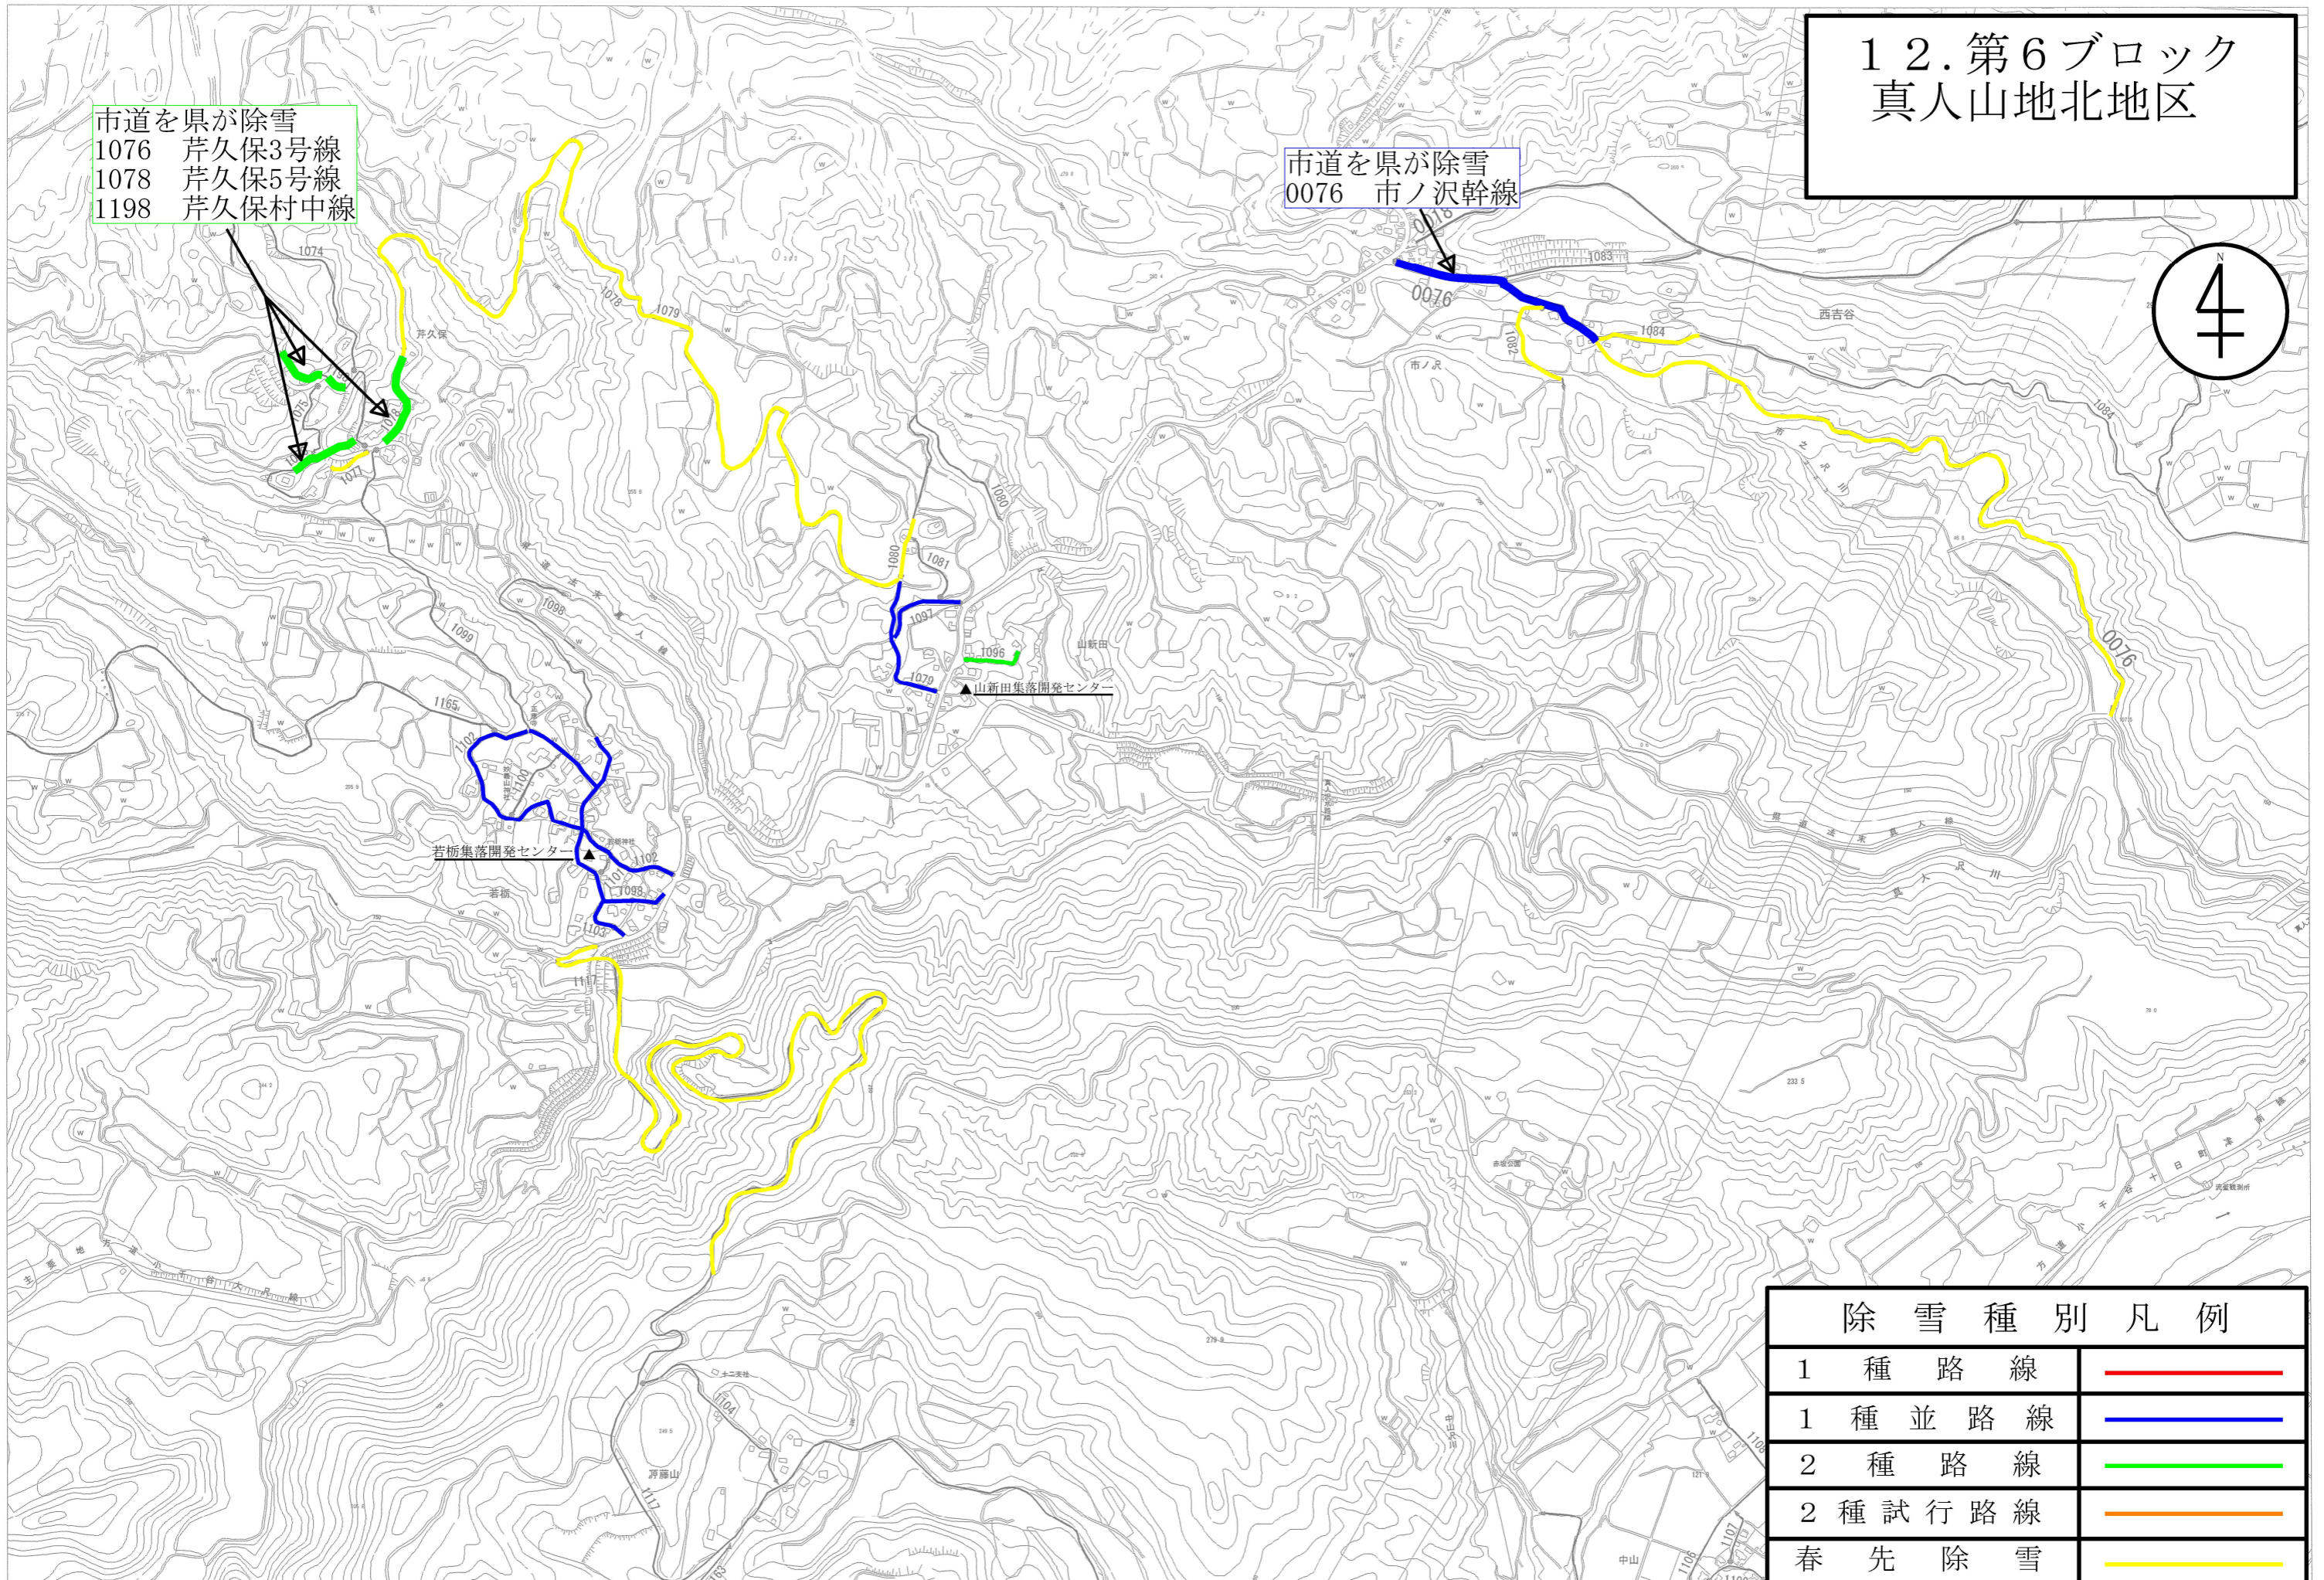

12. 第6ブロック
真人山地北地区

市道を県が除雪
1076 芹久保3号線
1078 芹久保5号線
1198 芹久保村中線

市道を県が除雪
0076 市ノ沢幹線

除雪種別凡例	
1種路線	
1種並路線	
2種路線	
2種試行路線	
春先除雪	