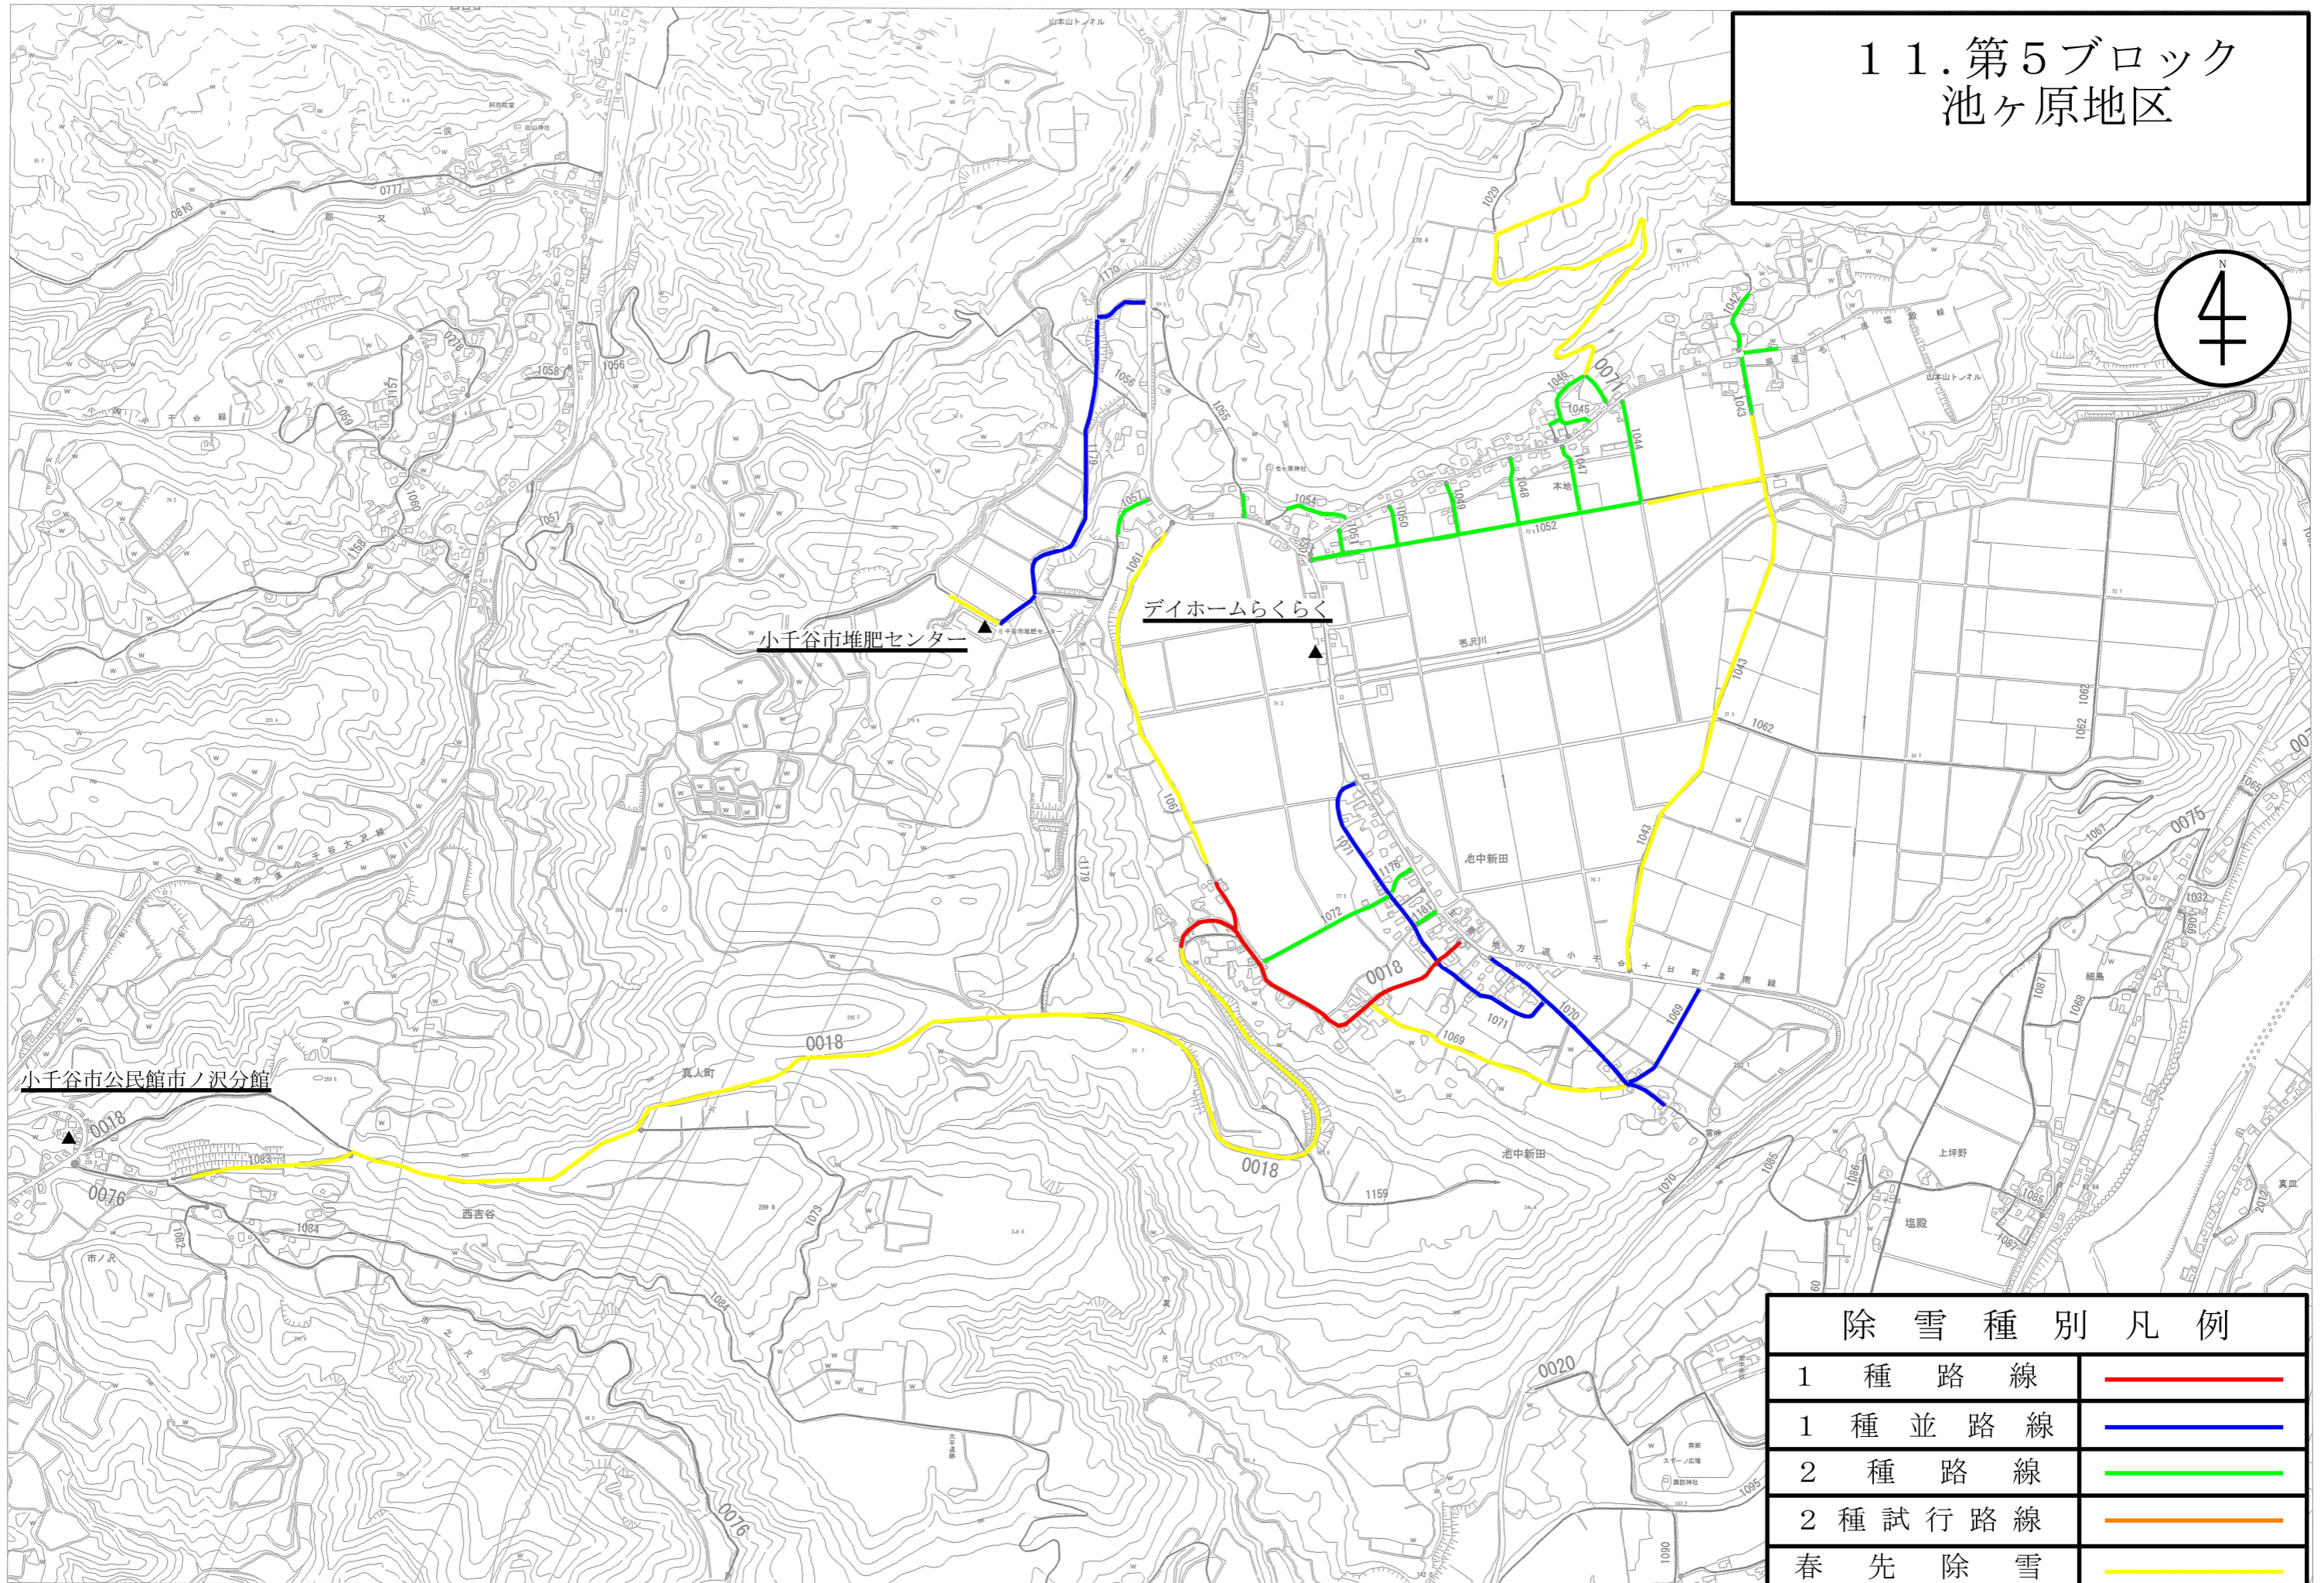

11. 第5ブロック  
池ヶ原地区

小千谷市公民館市ノ沢分館

小千谷市堆肥センター

デイホームらくらく

悪沢川

池中新田

池中新田

除雪種別凡例

1種路線	
1種並路線	
2種路線	
2種試行路線	
春先除雪	