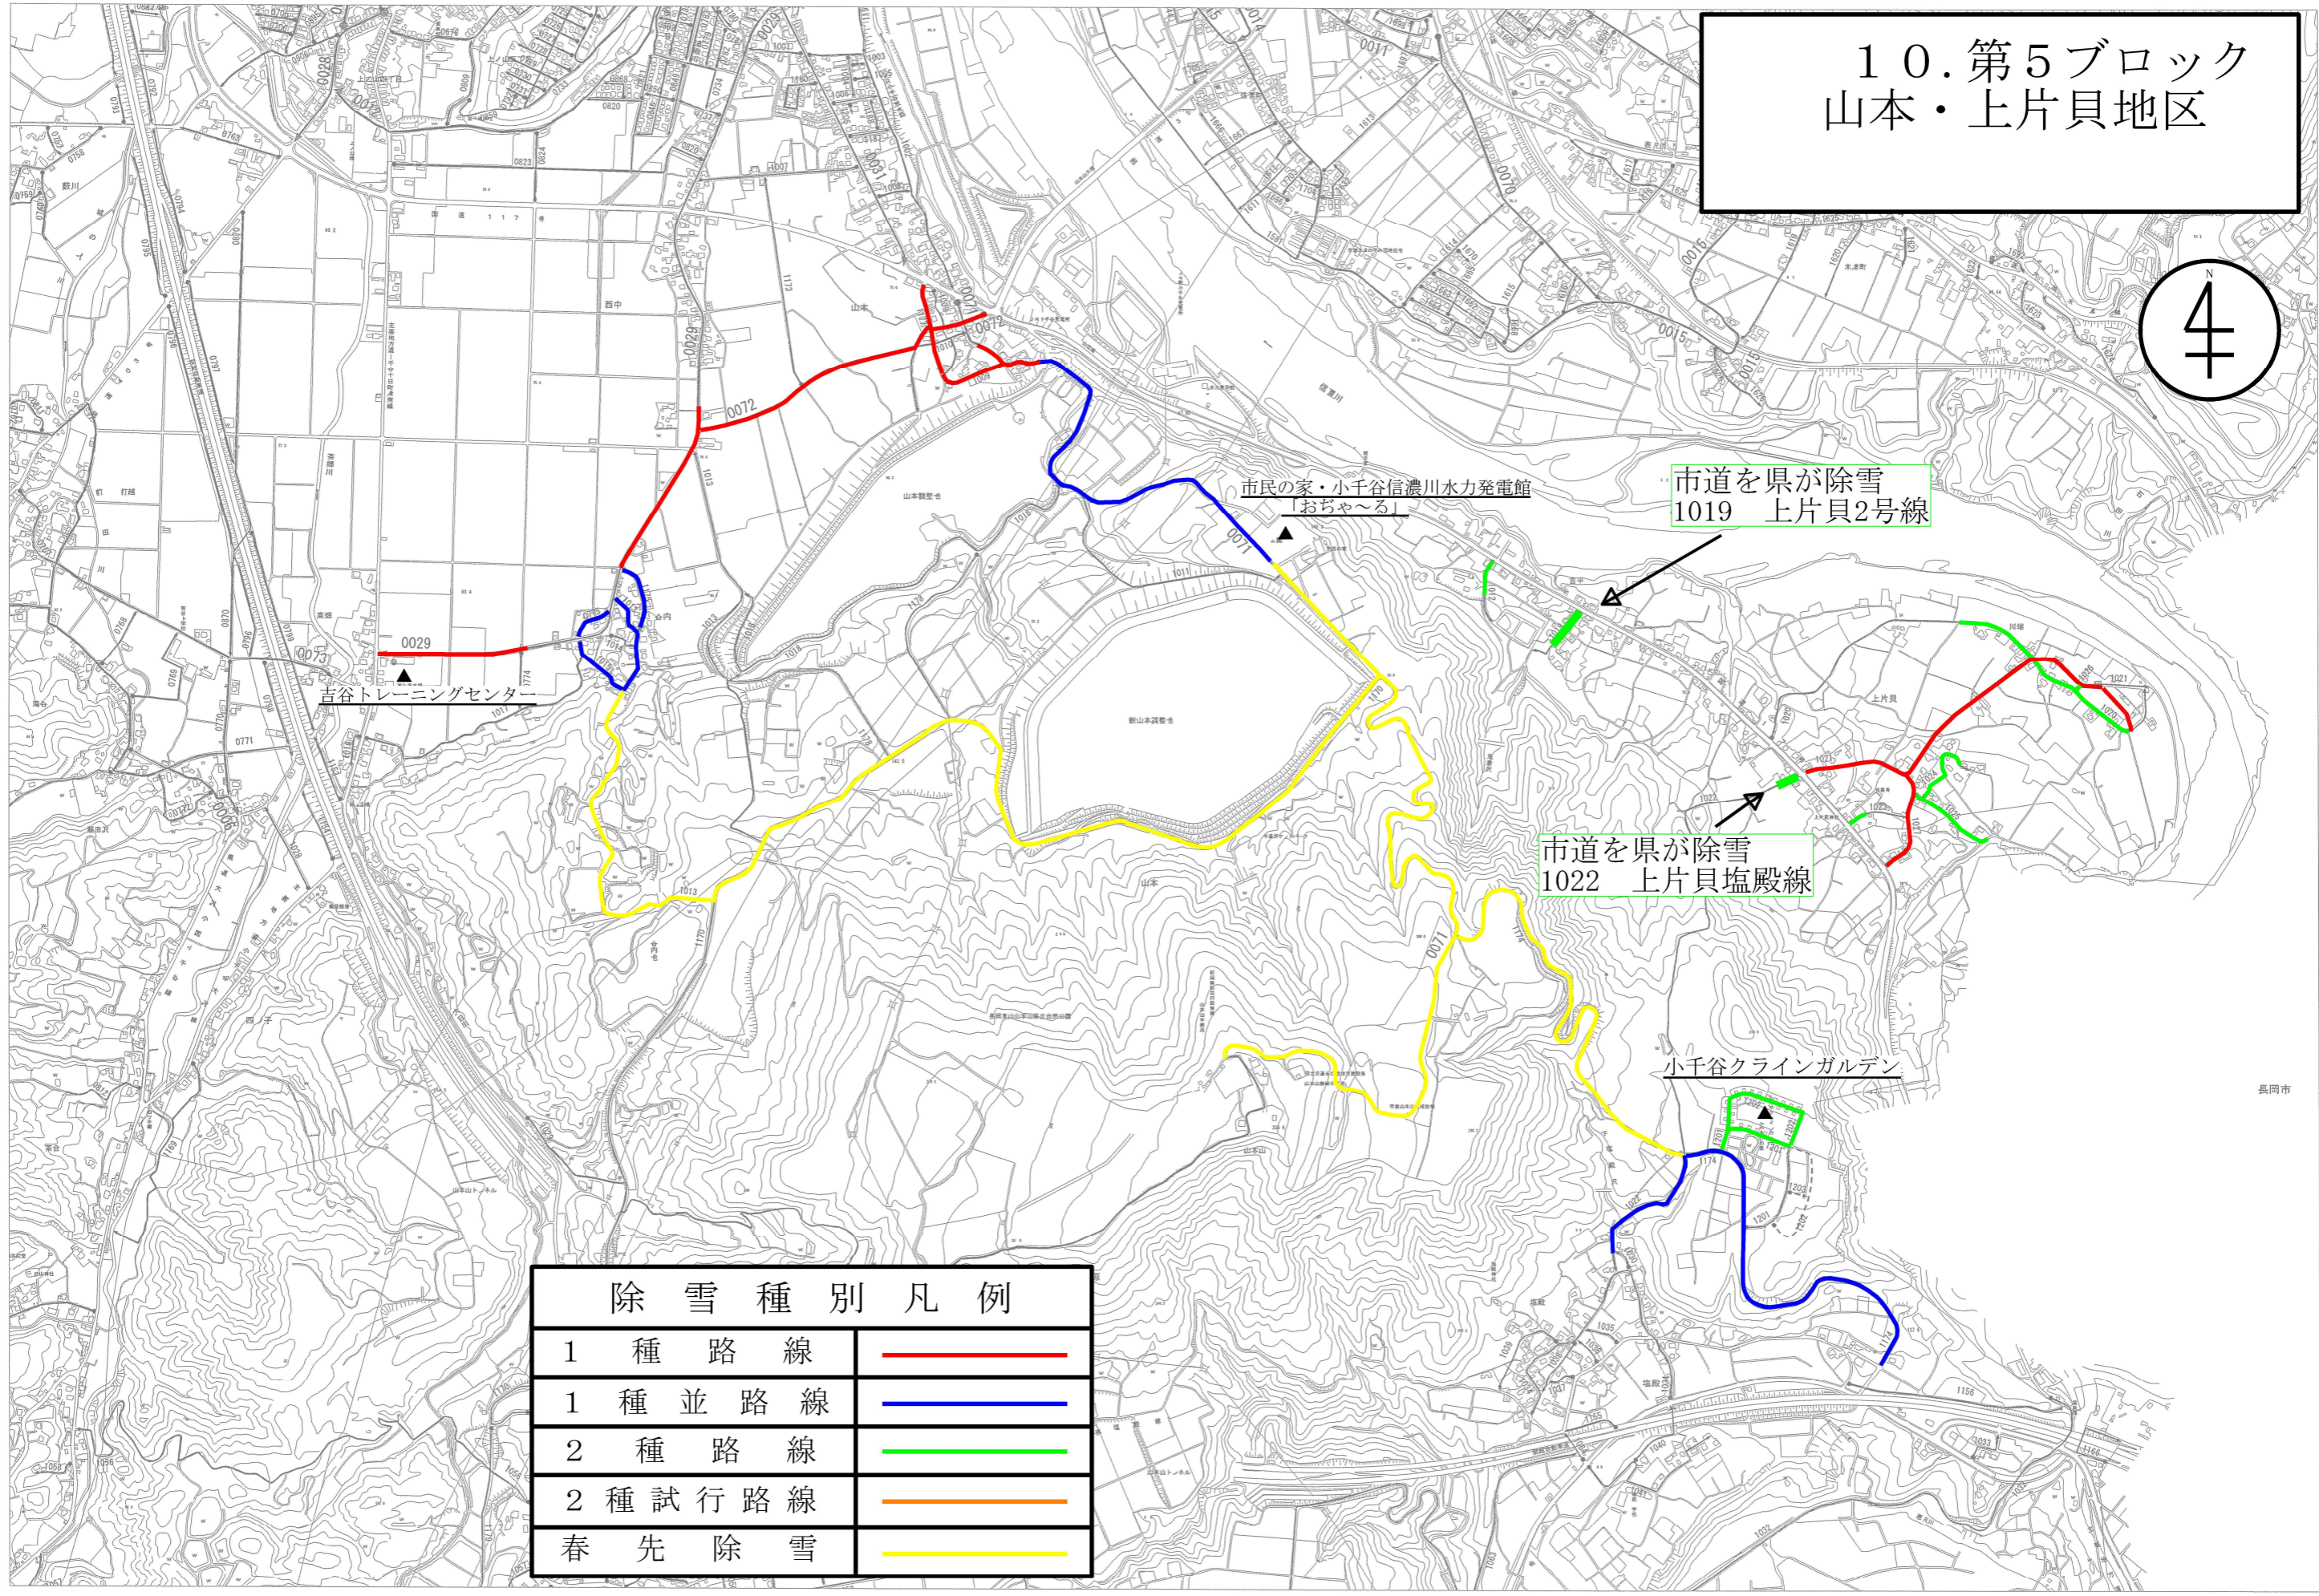

10. 第5ブロック
山本・上片貝地区

市民の家・小千谷信濃川水力発電館
「おぢや〜る」

市道を県が除雪
1019 上片貝2号線

市道を県が除雪
1022 上片貝塩殿線

小千谷クラインガルデン

長岡市

除雪種別凡例	
1種路線	
1種並路線	
2種路線	
2種試行路線	
春先除雪	