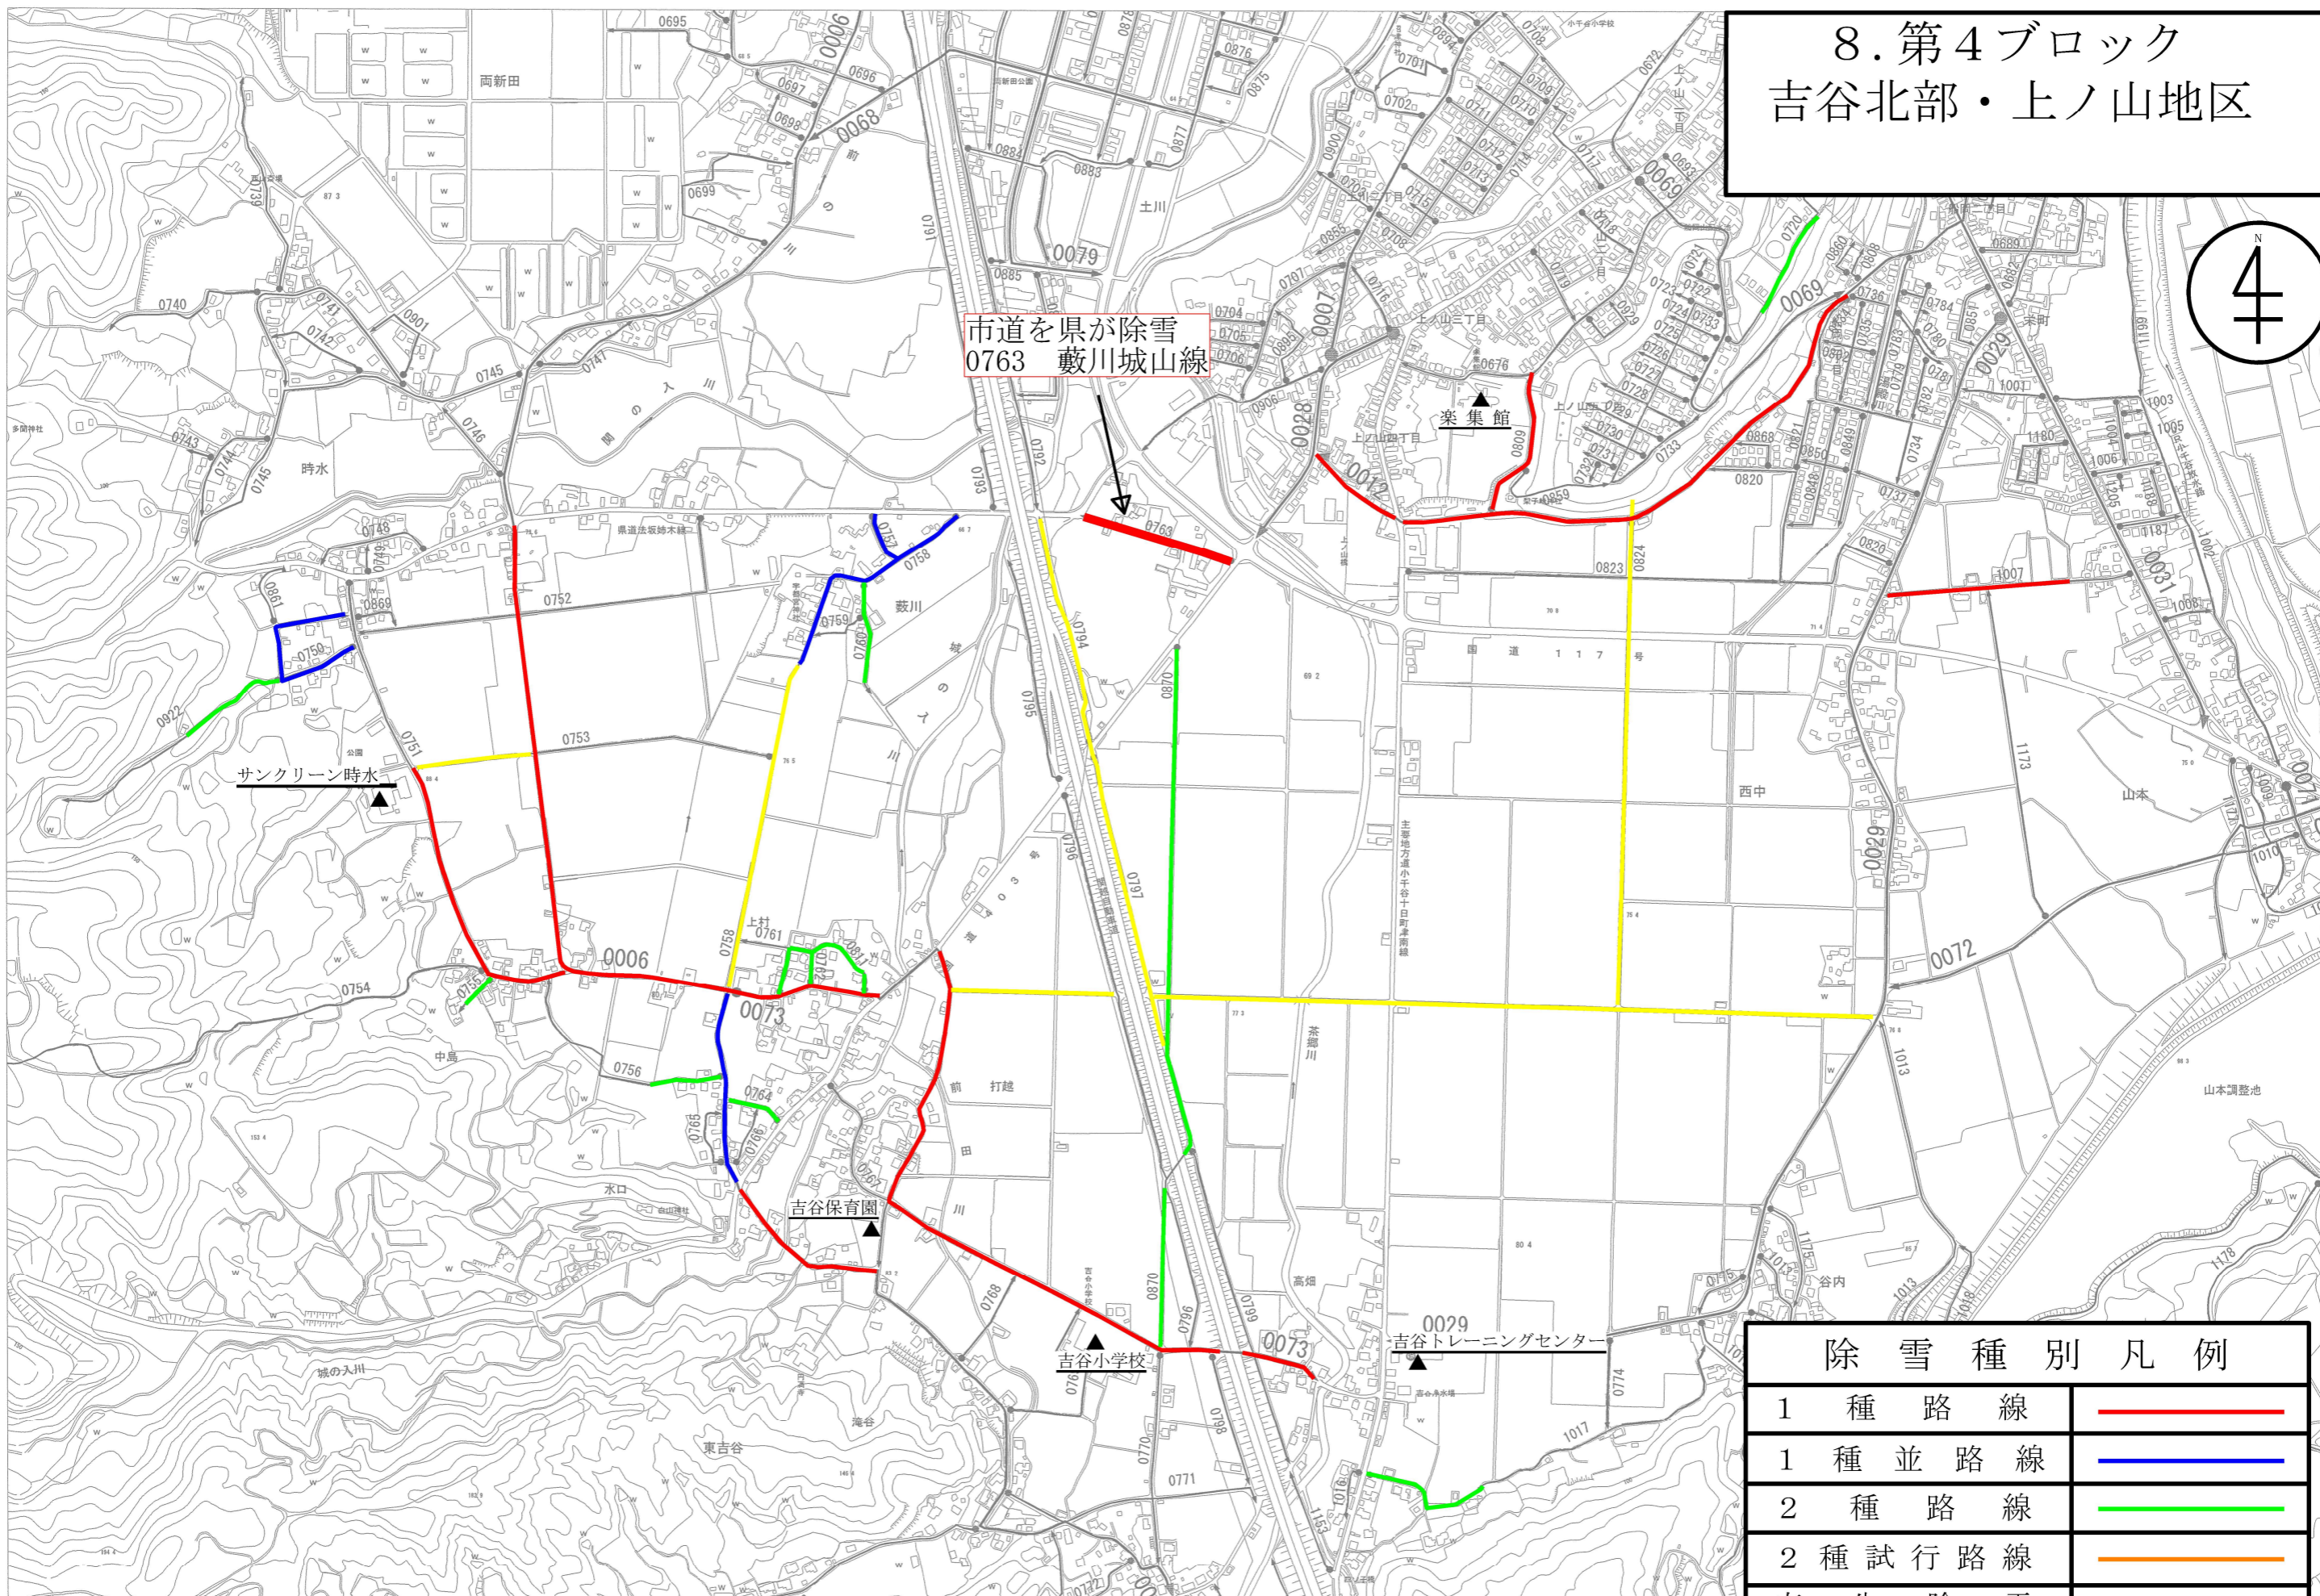

# 8. 第4ブロック 吉谷北部・上ノ山地区

市道を県が除雪  
0763 藪川城山線

1 種 路 線	
1 種 並 路 線	
2 種 路 線	
2 種 試 行 路 線	
春 先 除 雪	