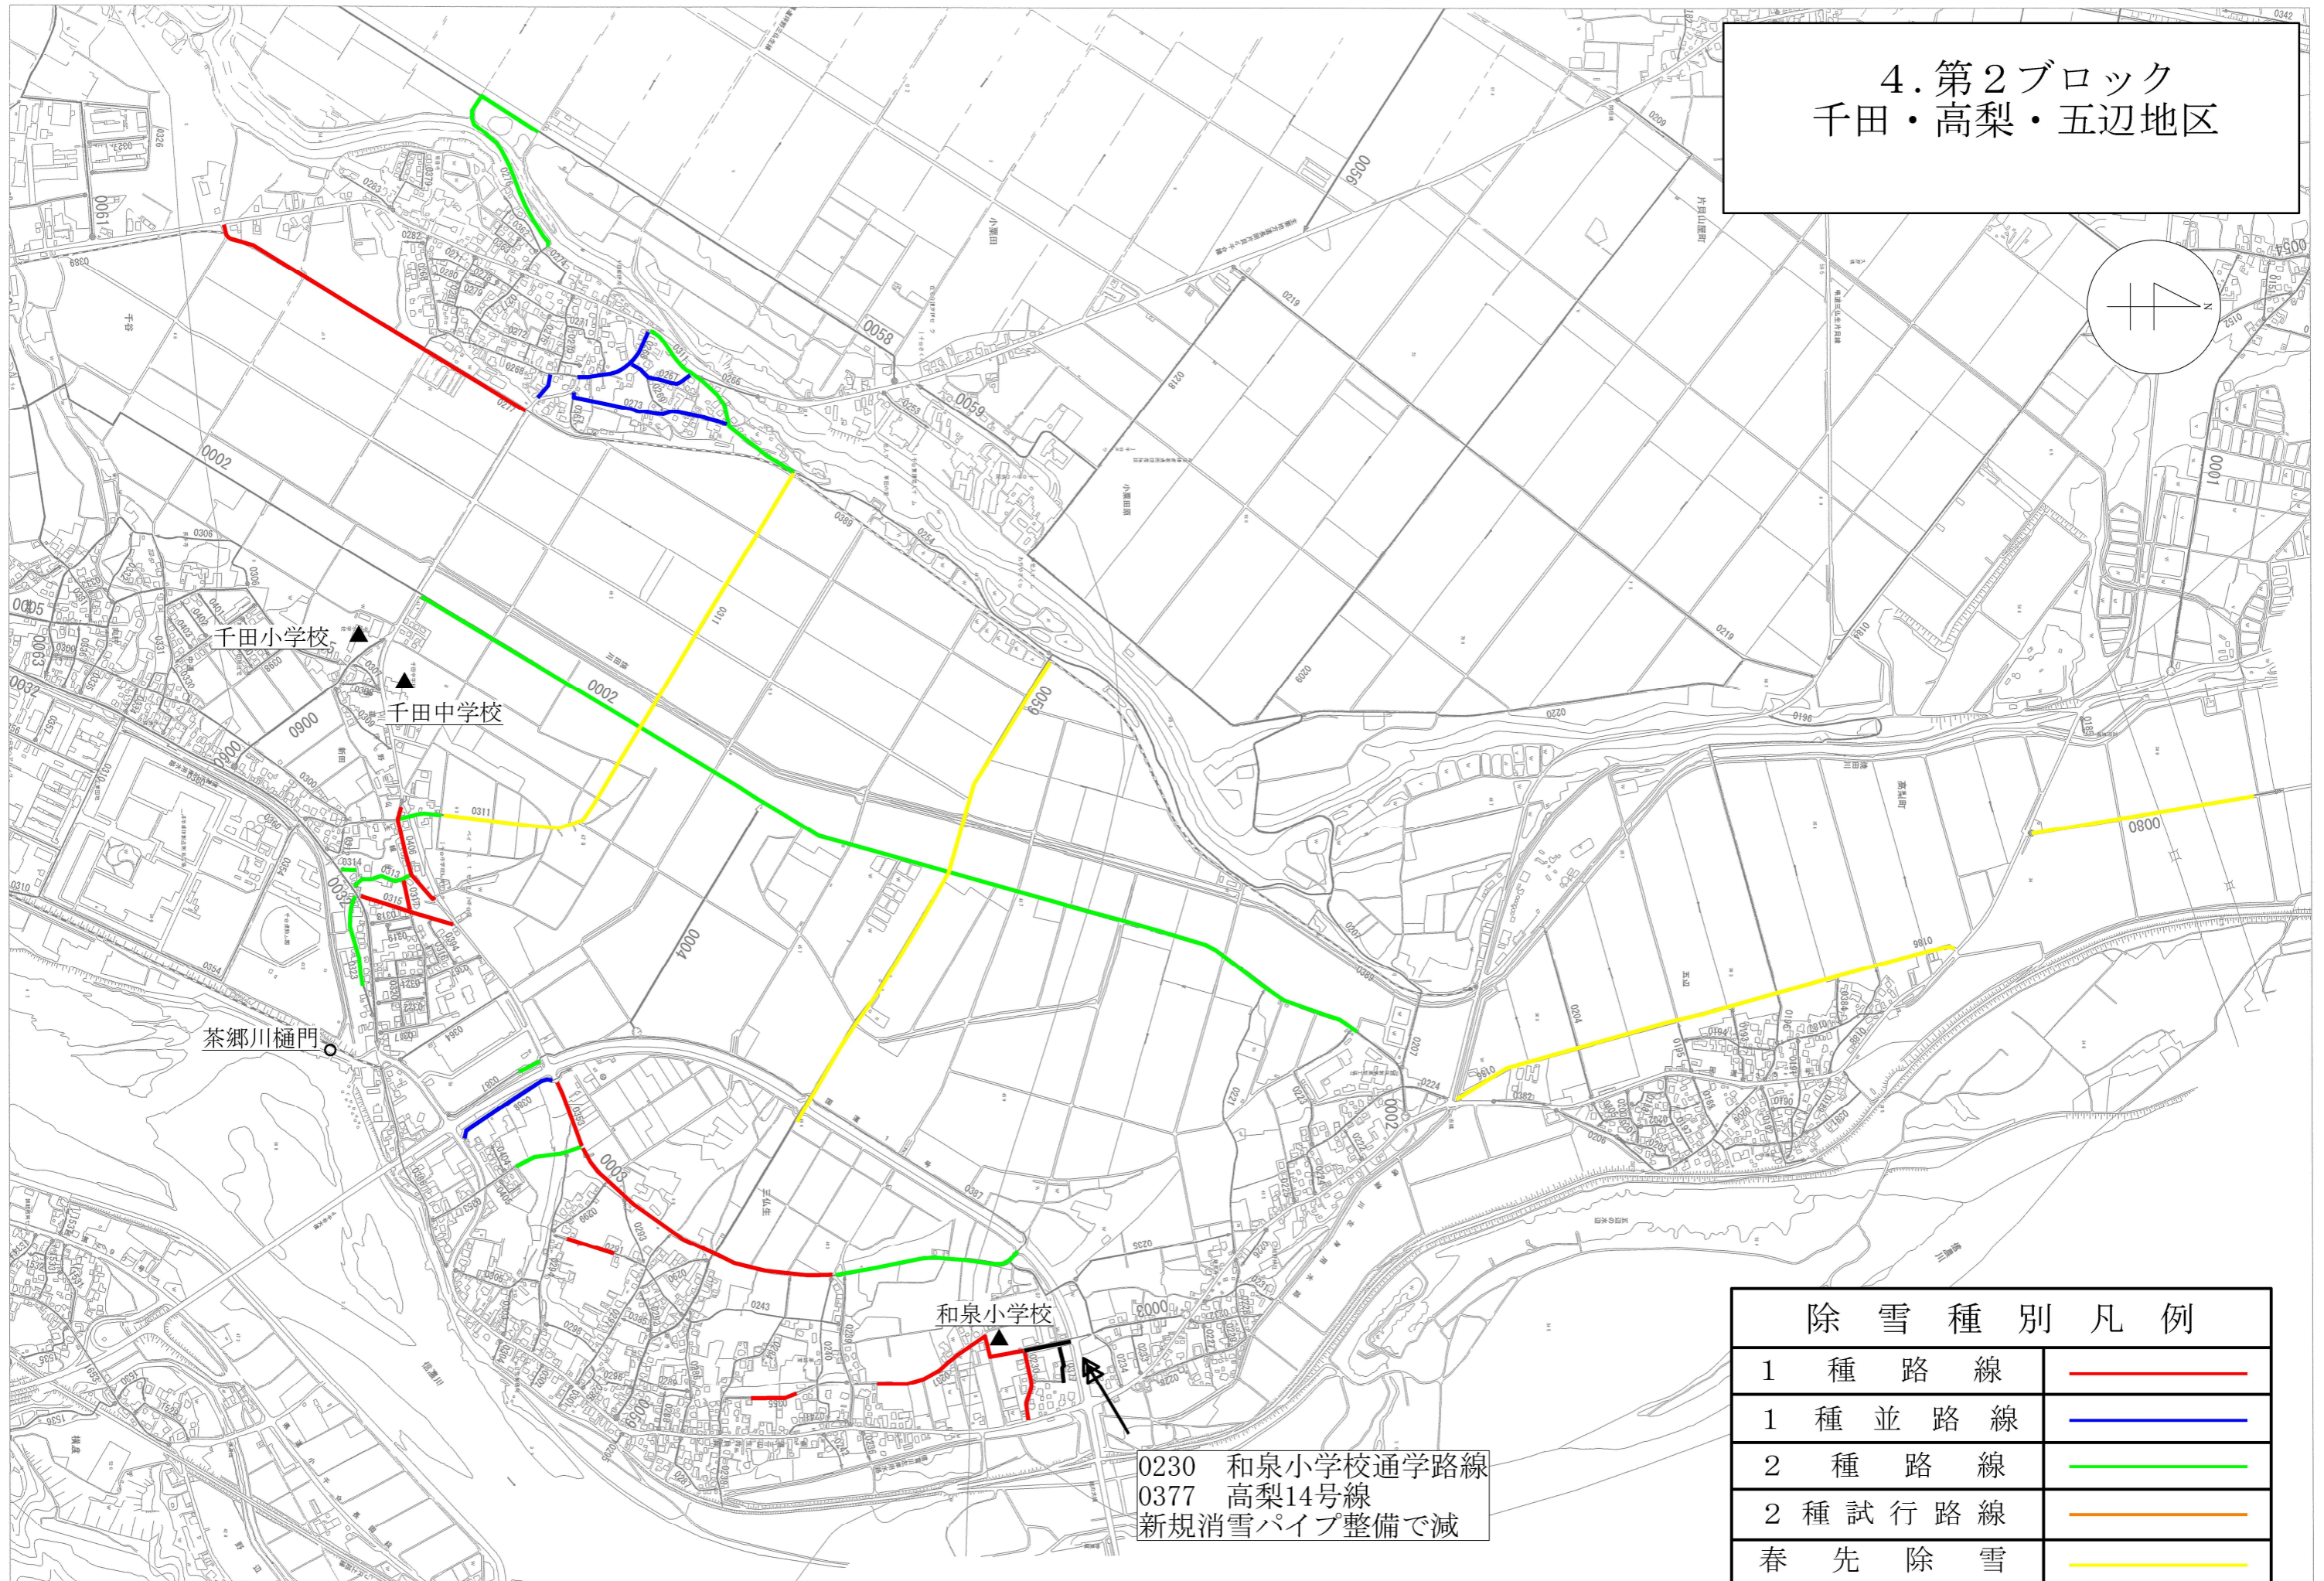

4. 第2ブロック 千田・高梨・五辺地区

千田小学校 ▲

千田中学校 ▲

茶郷川樋門 ○

和泉小学校 ▲

0230 和泉小学校通学路線
0377 高梨14号線
新規消雪パイプ整備で減

除雪種別凡例	
1 種 路 線	
1 種 並 路 線	
2 種 路 線	
2 種 試 行 路 線	
春 先 除 雪	