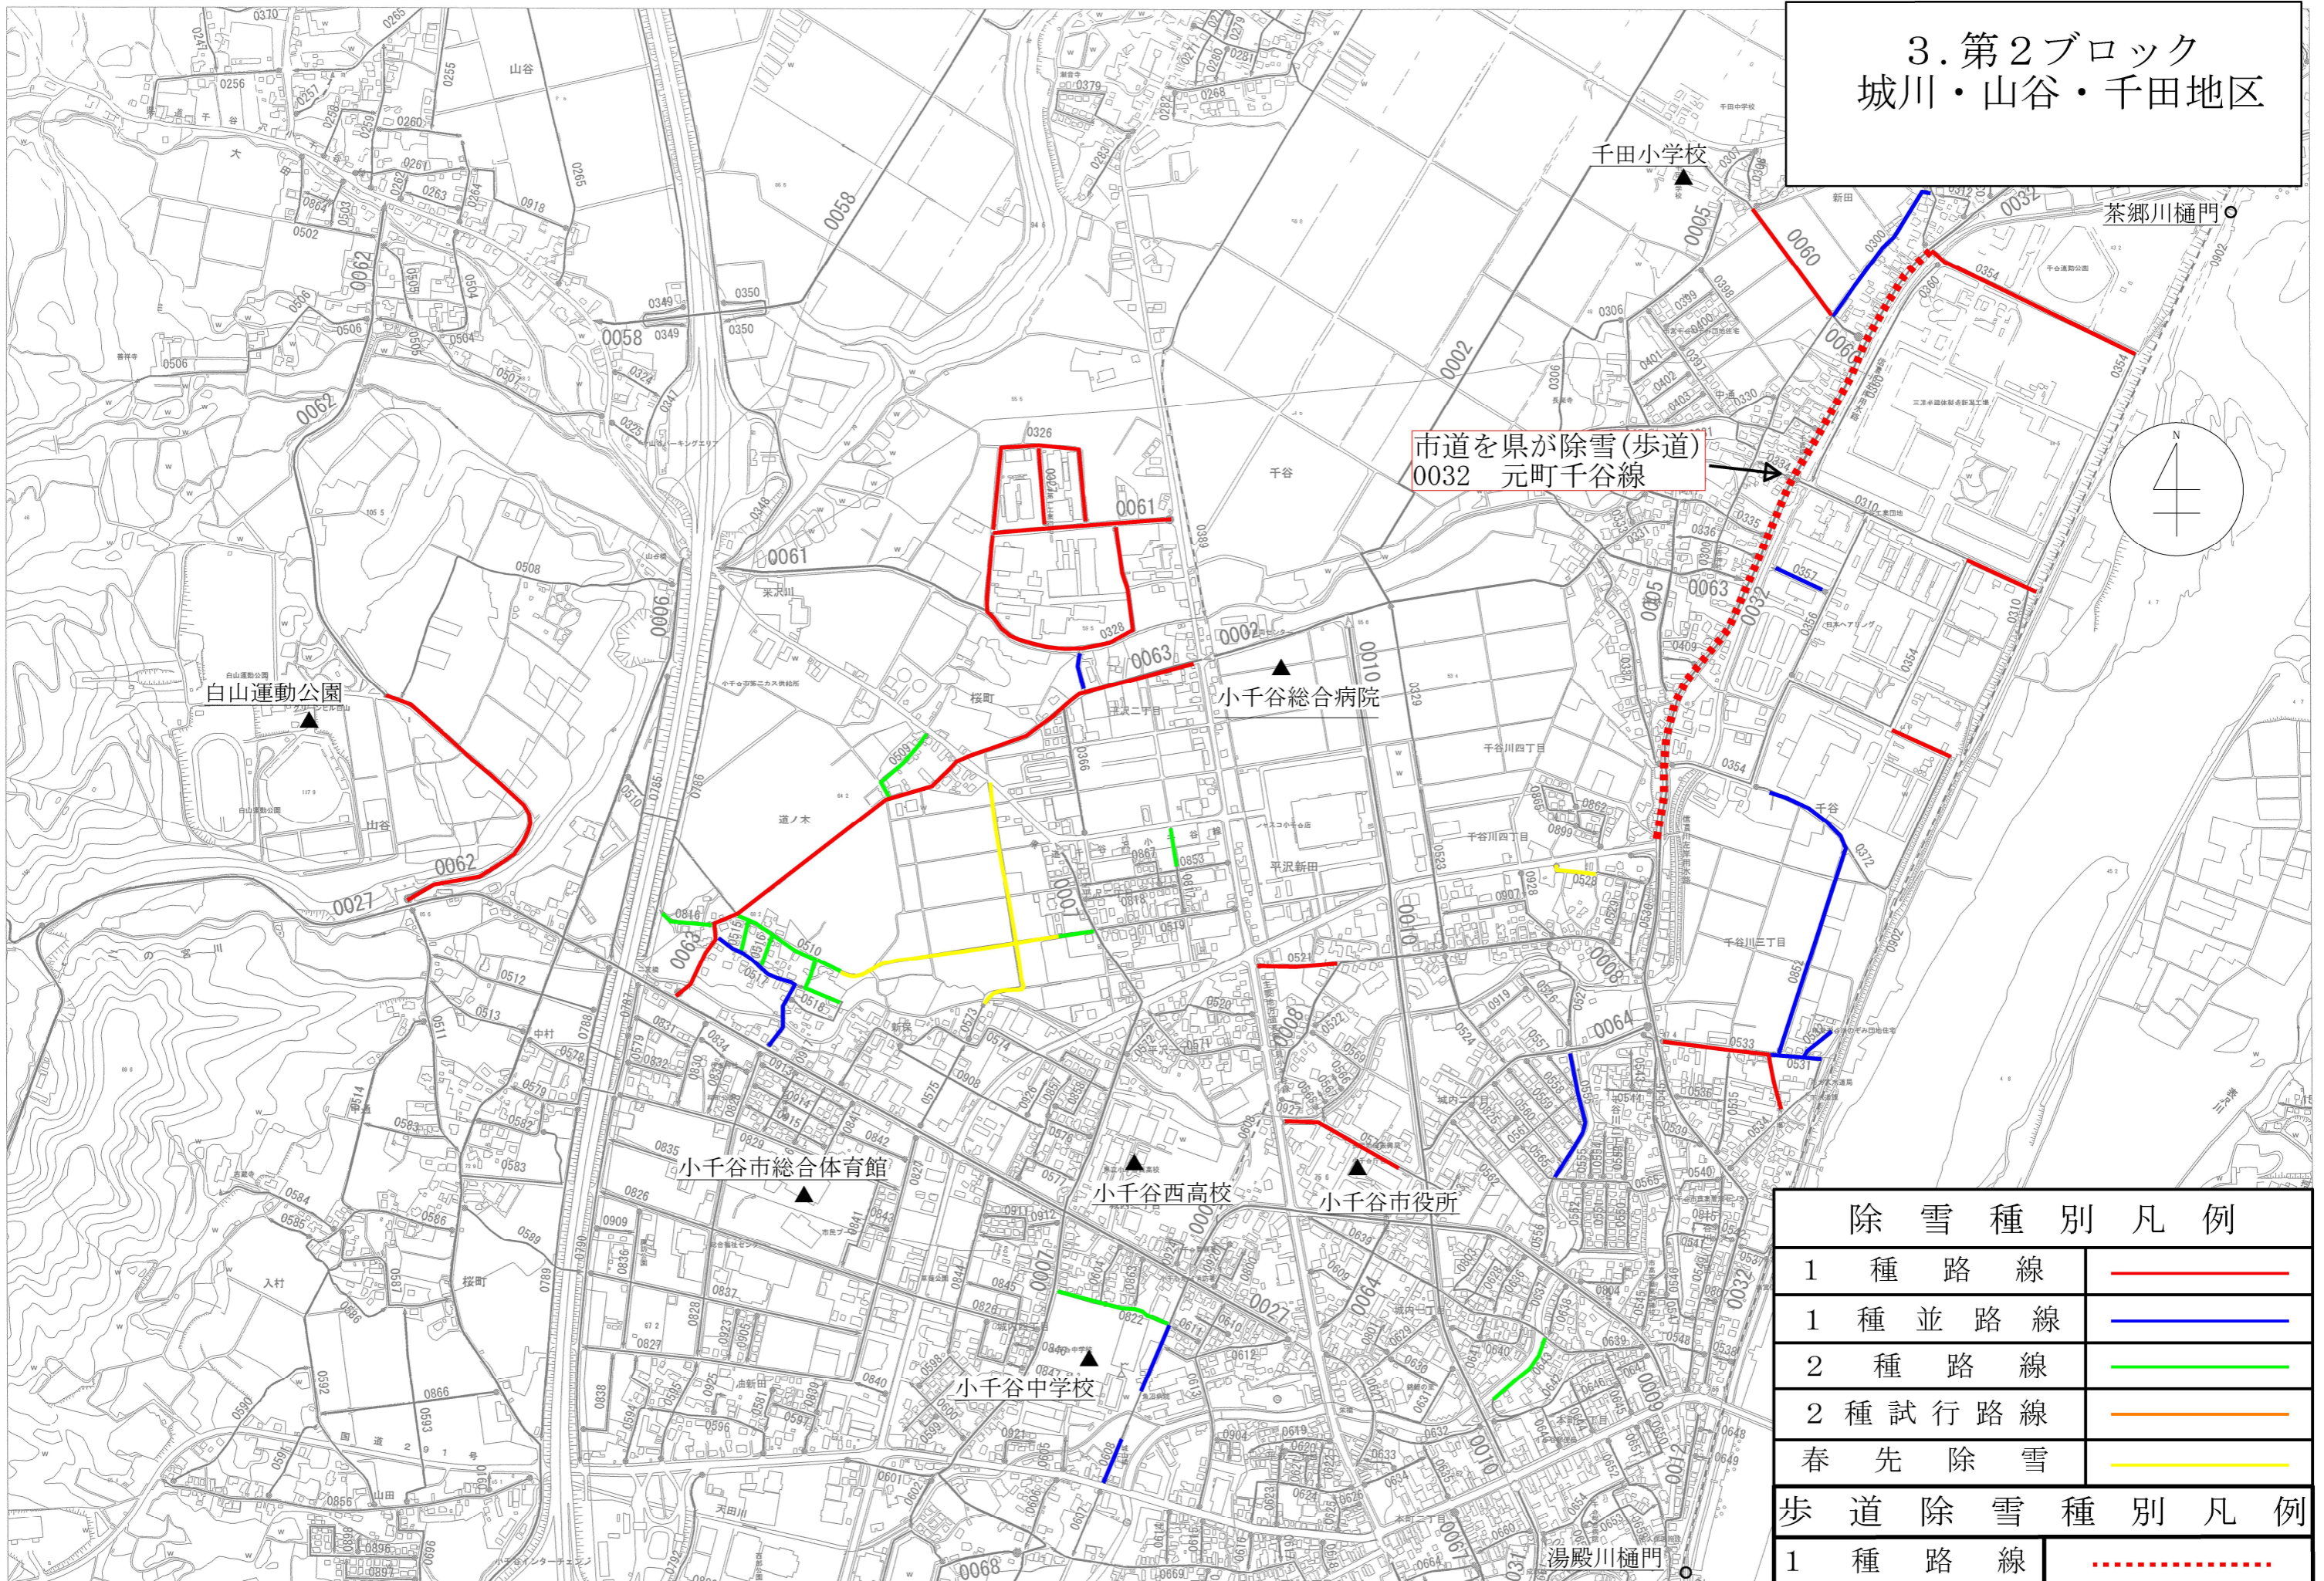

3. 第2ブロック 城川・山谷・千田地区

除雪種別凡例	
1種路線	
1種並路線	
2種路線	
2種試行路線	
春先除雪	
歩道除雪種別凡例	
1種路線	