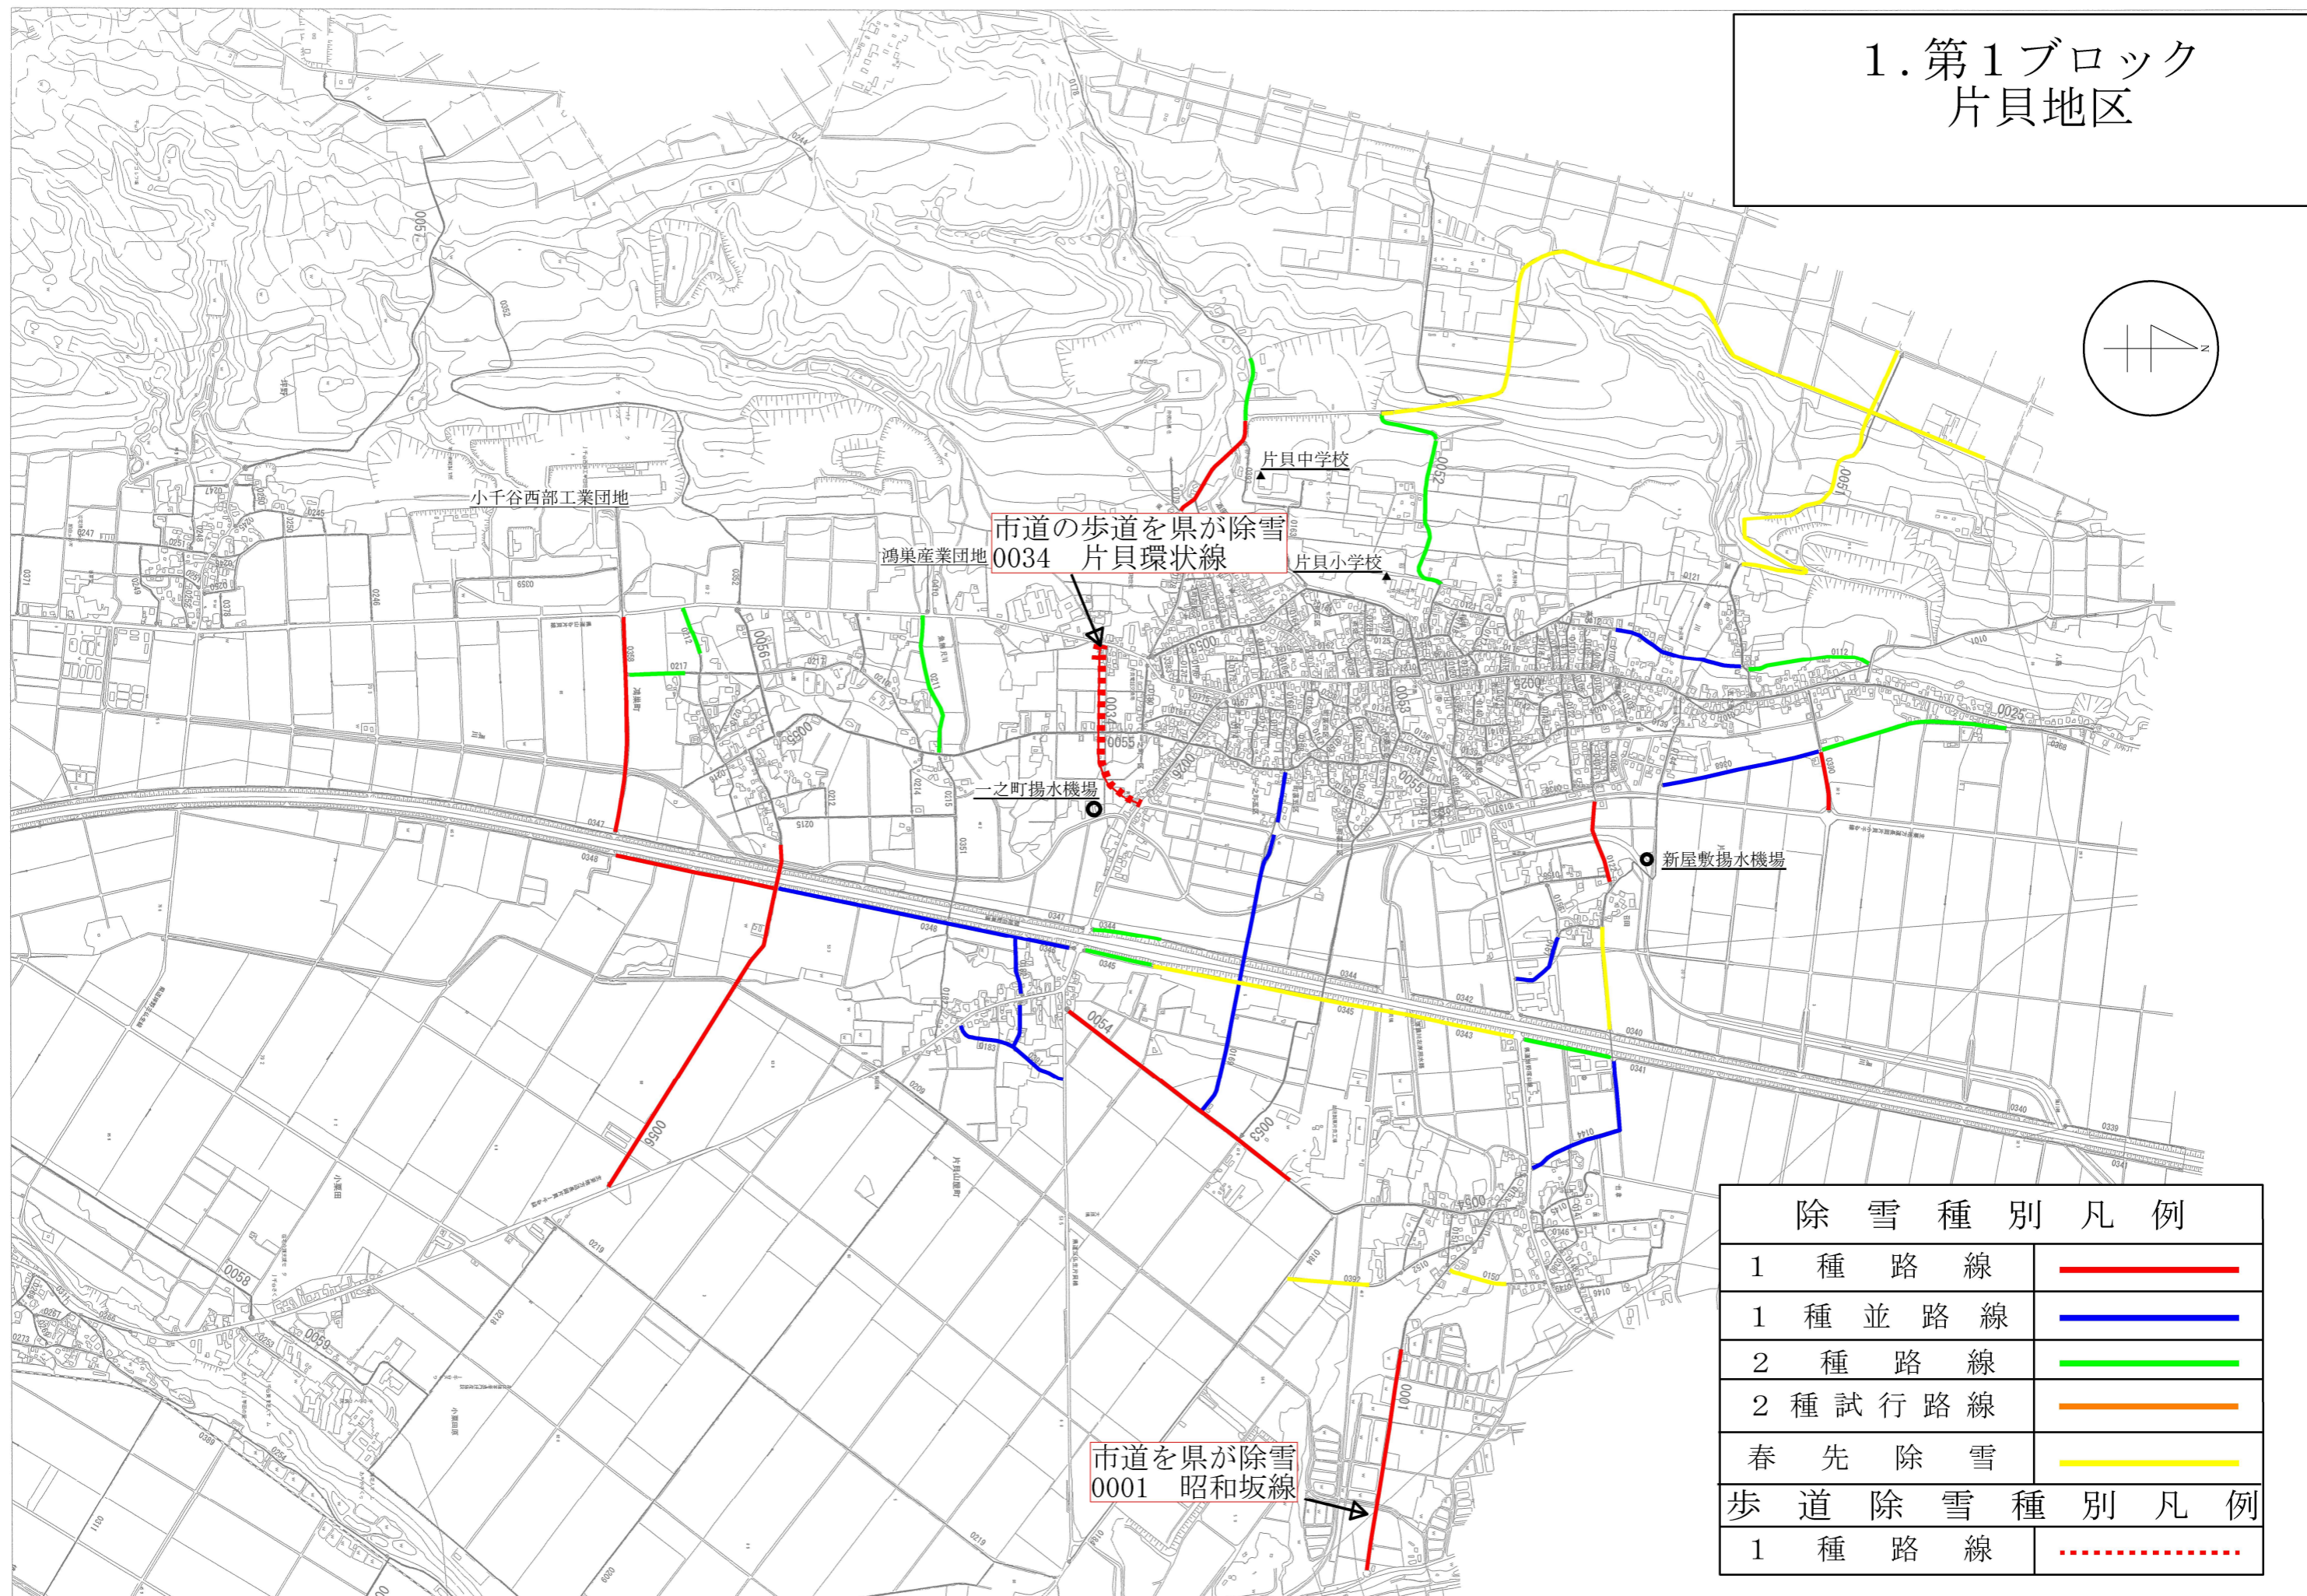

# 1. 第1ブロック 片貝地区

除雪種別凡例	
1 種 路 線	
1 種 並 路 線	
2 種 路 線	
2 種 試 行 路 線	
春 先 除 雪	
歩道除雪種別凡例	
1 種 路 線	