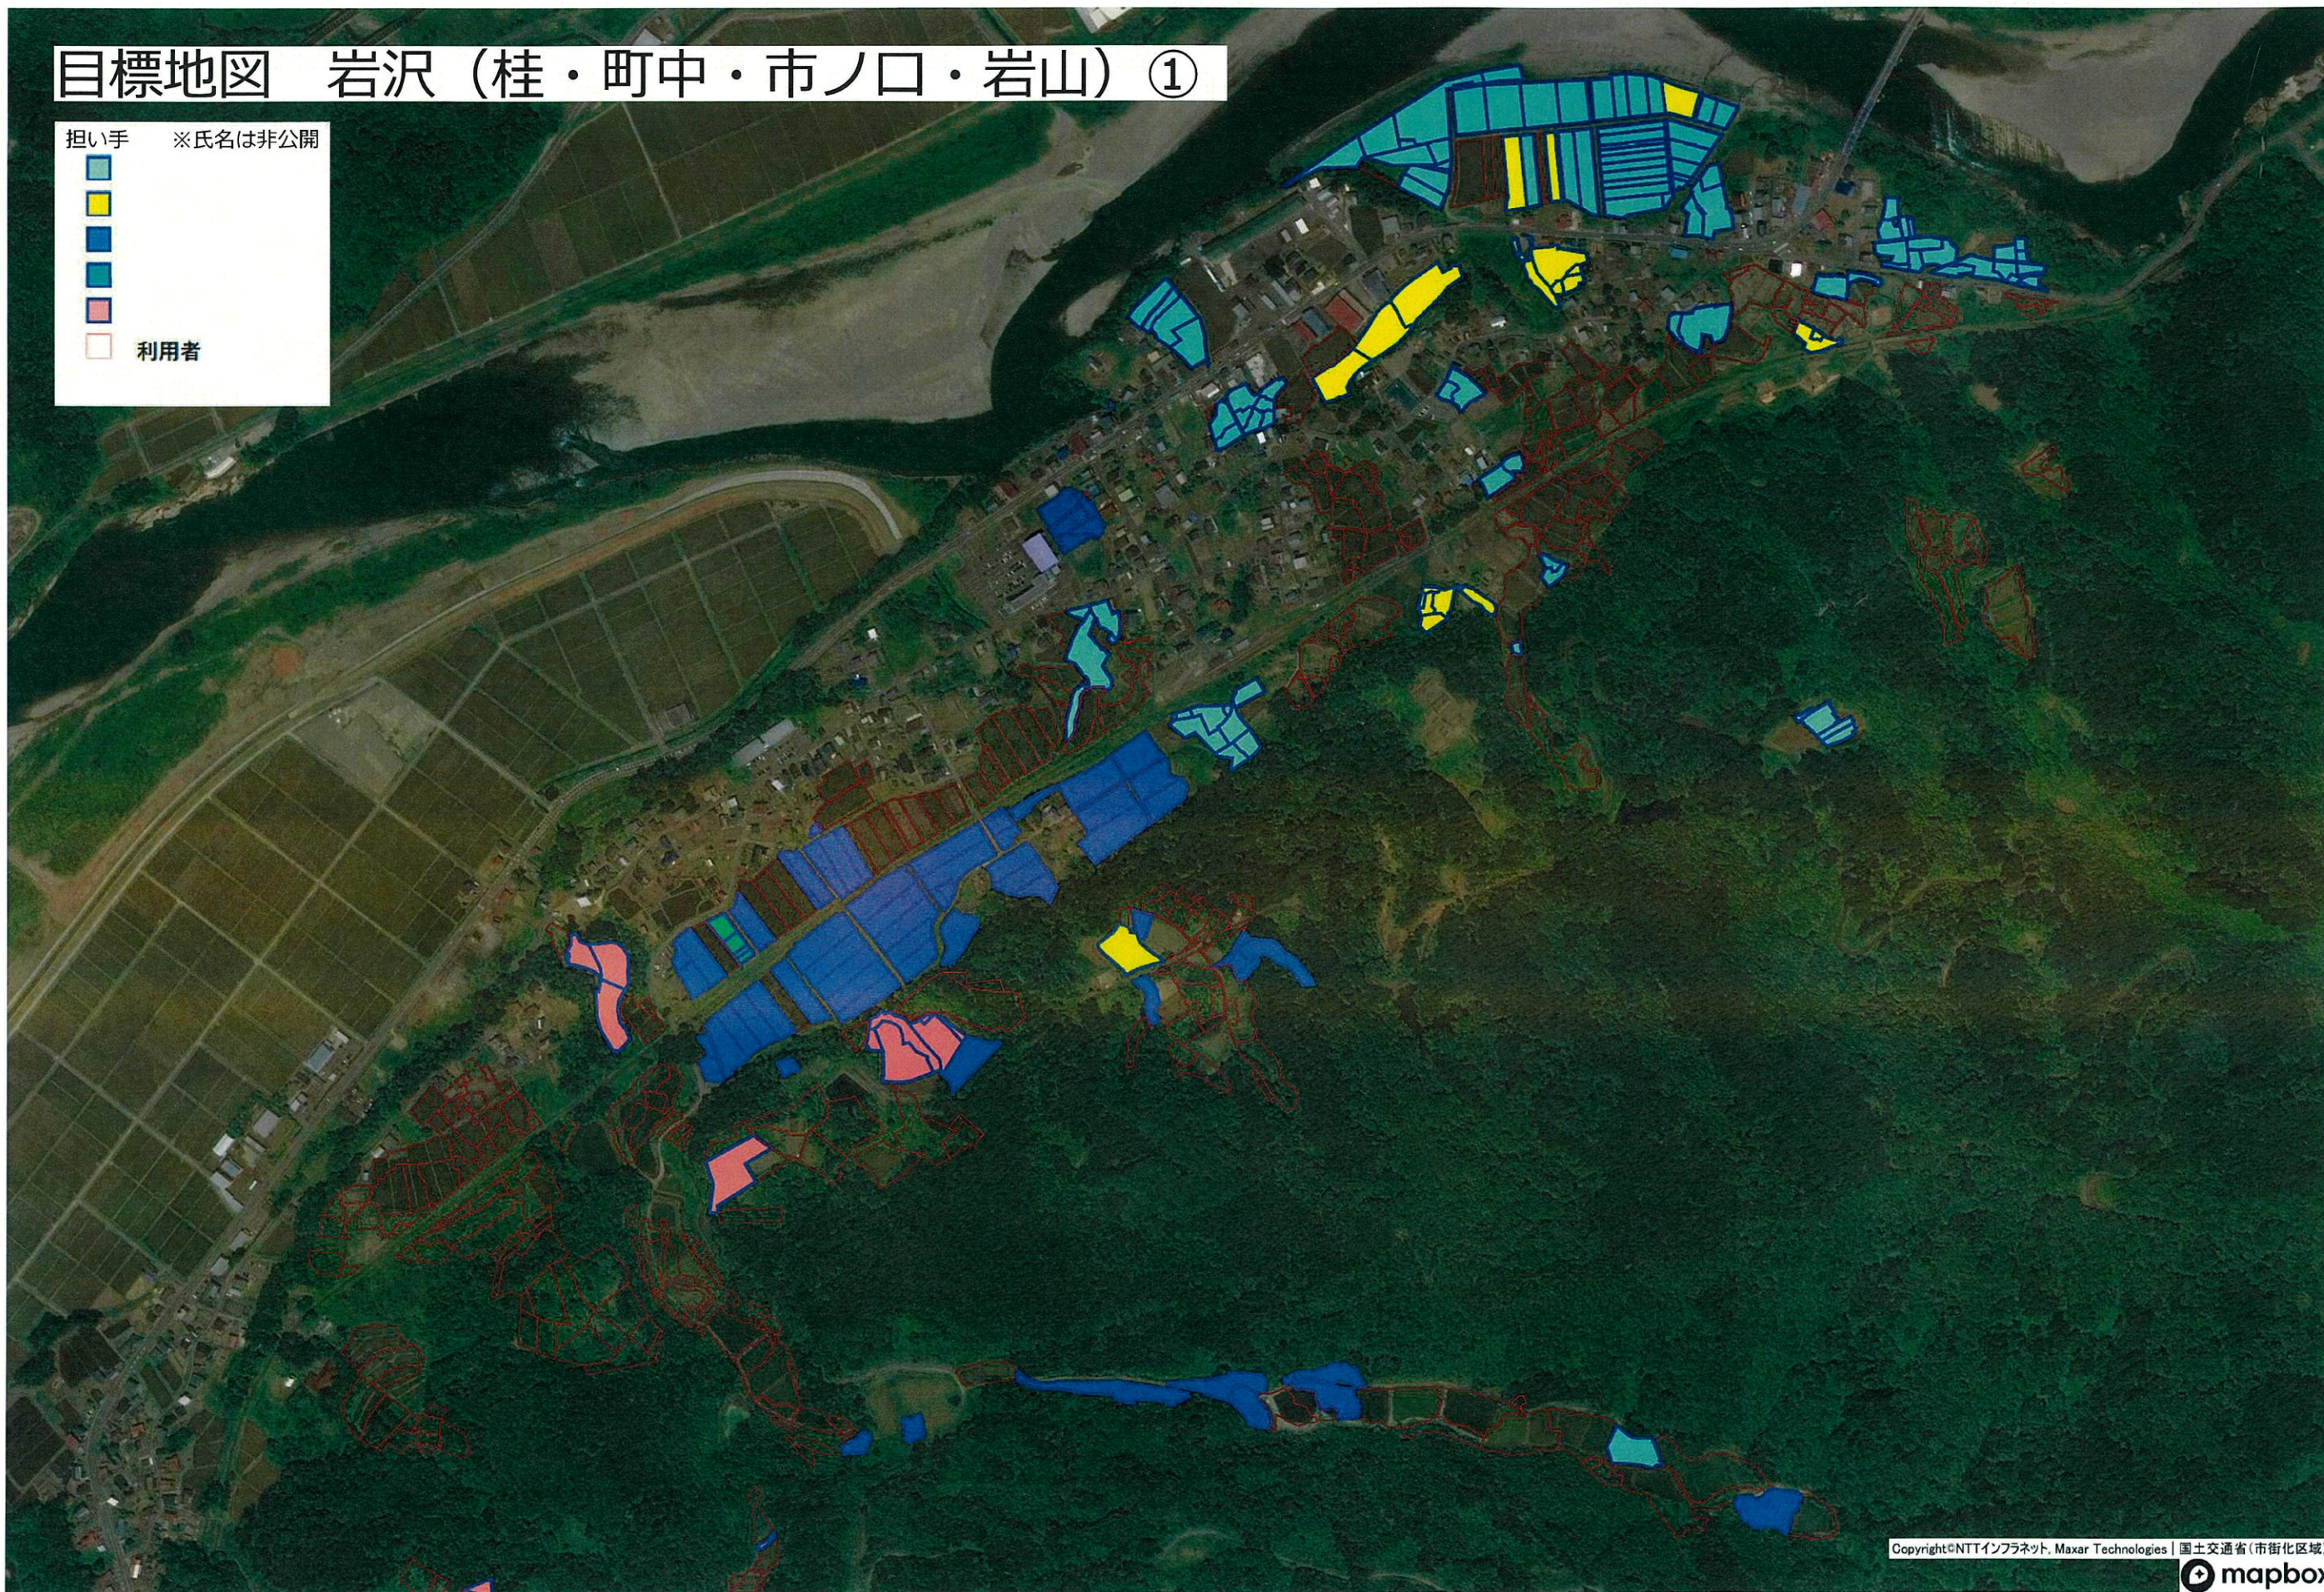

利用者

目標地図 真人里地 (中山)

担い手 ※氏名は非公開

- Green square
- Dark blue square
- Light blue square
- Yellow square
- Pink square
- Blue square

利用者

- White square with red outline

目標地図 真人里地（下毛島）

担い手 ※氏名は非公開

- (Dark Green)
- (Light Green)
- (Pink)
- (Yellow)
- (Blue)

□ (White) 利用者

目標地図 豊久新田

担い手 ※氏名は非公開

利用者

目標地図 岩沢 (桂・町中・市ノ口・岩山) ①

担い手 ※氏名は非公開

- (light blue)
- (yellow)
- (dark blue)
- (teal)
- (pink)

利用者

■ (orange outline)

目標地図
岩沢（桂・町中・市ノ口・岩山）②

担い手 ※氏名は非公開

-
-
-
-
-

利用者

■

目標地図 岩沢 (外ノ沢・大崩)

担い手 ※氏名は非公開

- Yellow square
- Brown square

利用者

- Red outline

目標地図 川井 (内ヶ巻)

担い手 ※氏名は非公開

-  担い手
-  担い手
-  担い手
-  利用者

目標地図 川井 (戸屋・冬井)