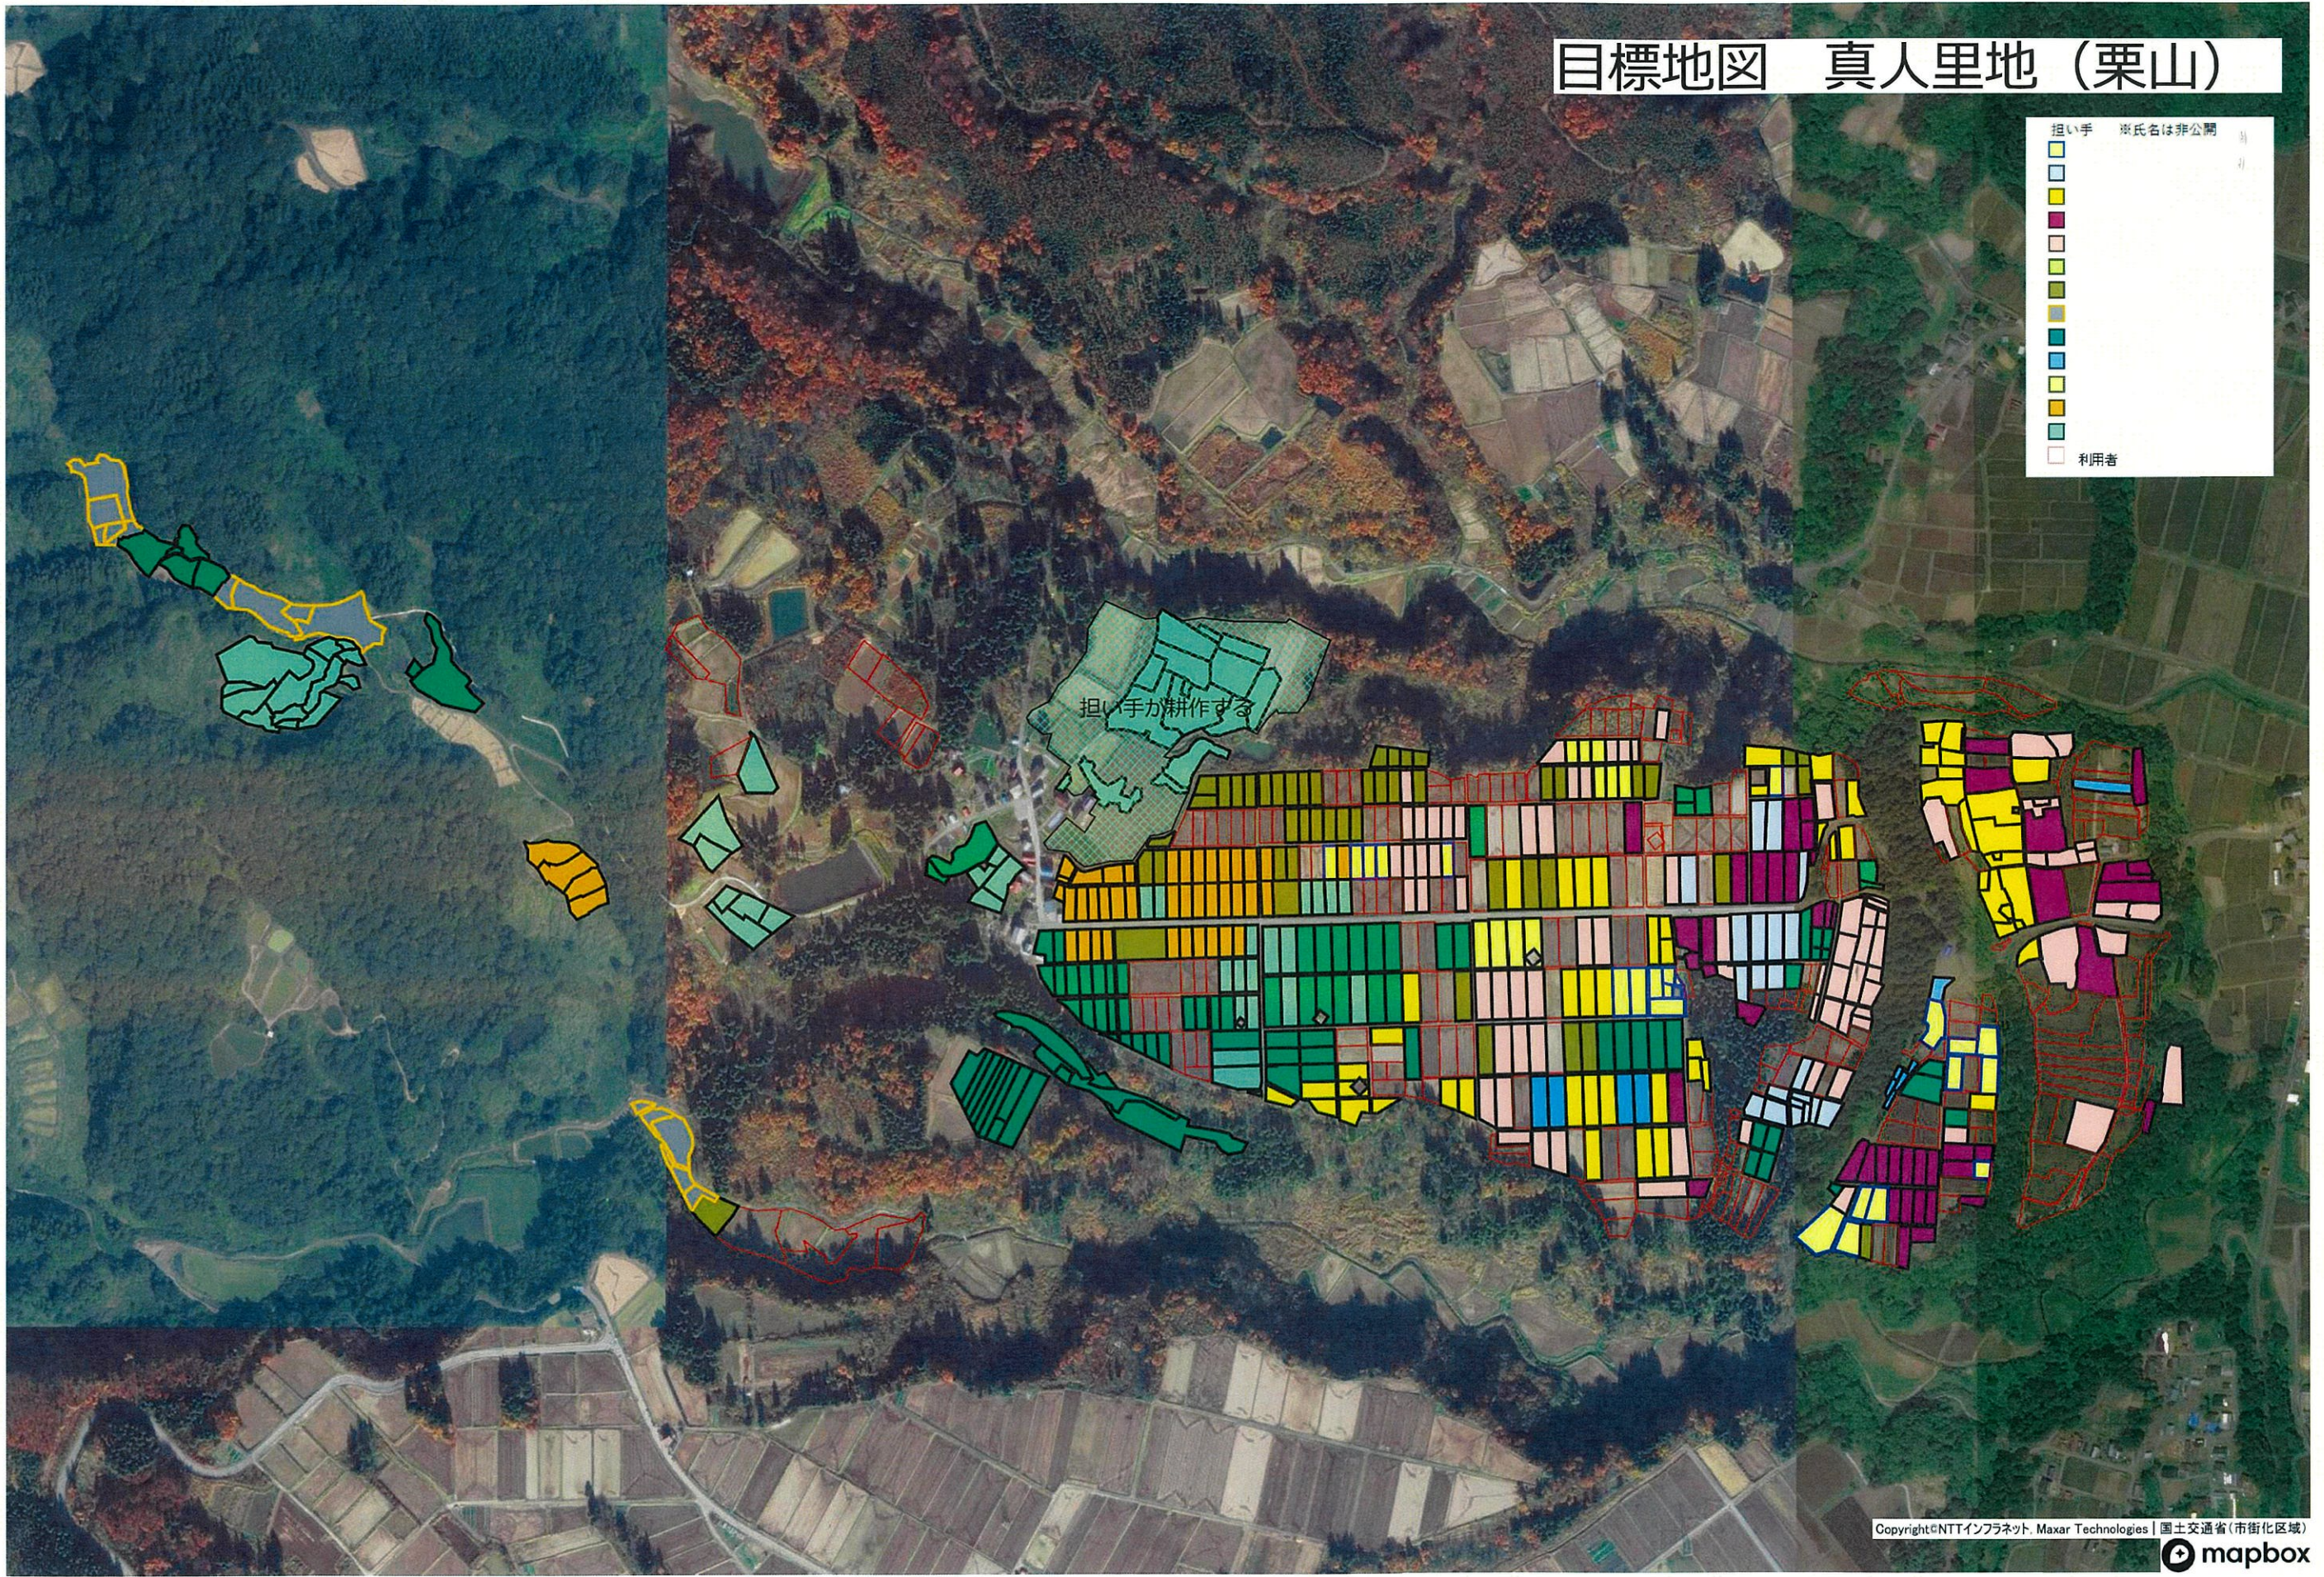

目標地図 真人北部② (若栃・芹久保)

担い手 ※氏名は非公開

- (Dark Red)
- (Red)
- (Light Red)
- (Orange)
- (Yellow)
- (Green)
- (Blue)
- (Light Blue)
- (Pink)
- (White)

利用者

目標地図 真人里地 (源藤山)

担い手 ※氏名は非公開

- Yellow square
- Light pink square
- Light blue square
- Light grey square
- Red square
- Orange square
- White square with red border

利用者

目標地図 真人里地 (栗山)

担い手 氏名は非公開

■	担い手
■	利用者

担い手が耕作する

目標地図 真人里地 (千三・万年)

担い手 ※氏名は非公開

- Red square
- Light blue square
- Yellow square
- Purple square
- Pink square
- Dark blue square
- White square
- Green square
- Light yellow square
- Light blue square
- Yellow square
- Red square
- Orange square
- Dark blue square
- White square with border

利用者

目標地図 真人里地 (中山)

担い手 ※氏名は非公開

- Green square
- Dark blue square
- Light blue square
- Yellow square
- Pink square
- Blue square

利用者

- White square with red outline

目標地図 真人里地（下毛島）

担い手 ※氏名は非公開

利用者

■ (orange outline)

目標地図
岩沢（桂・町中・市ノ口・岩山）②

担い手 ※氏名は非公開

-
-
-
-
-

利用者

■

目標地図 岩沢 (外ノ沢・大崩)