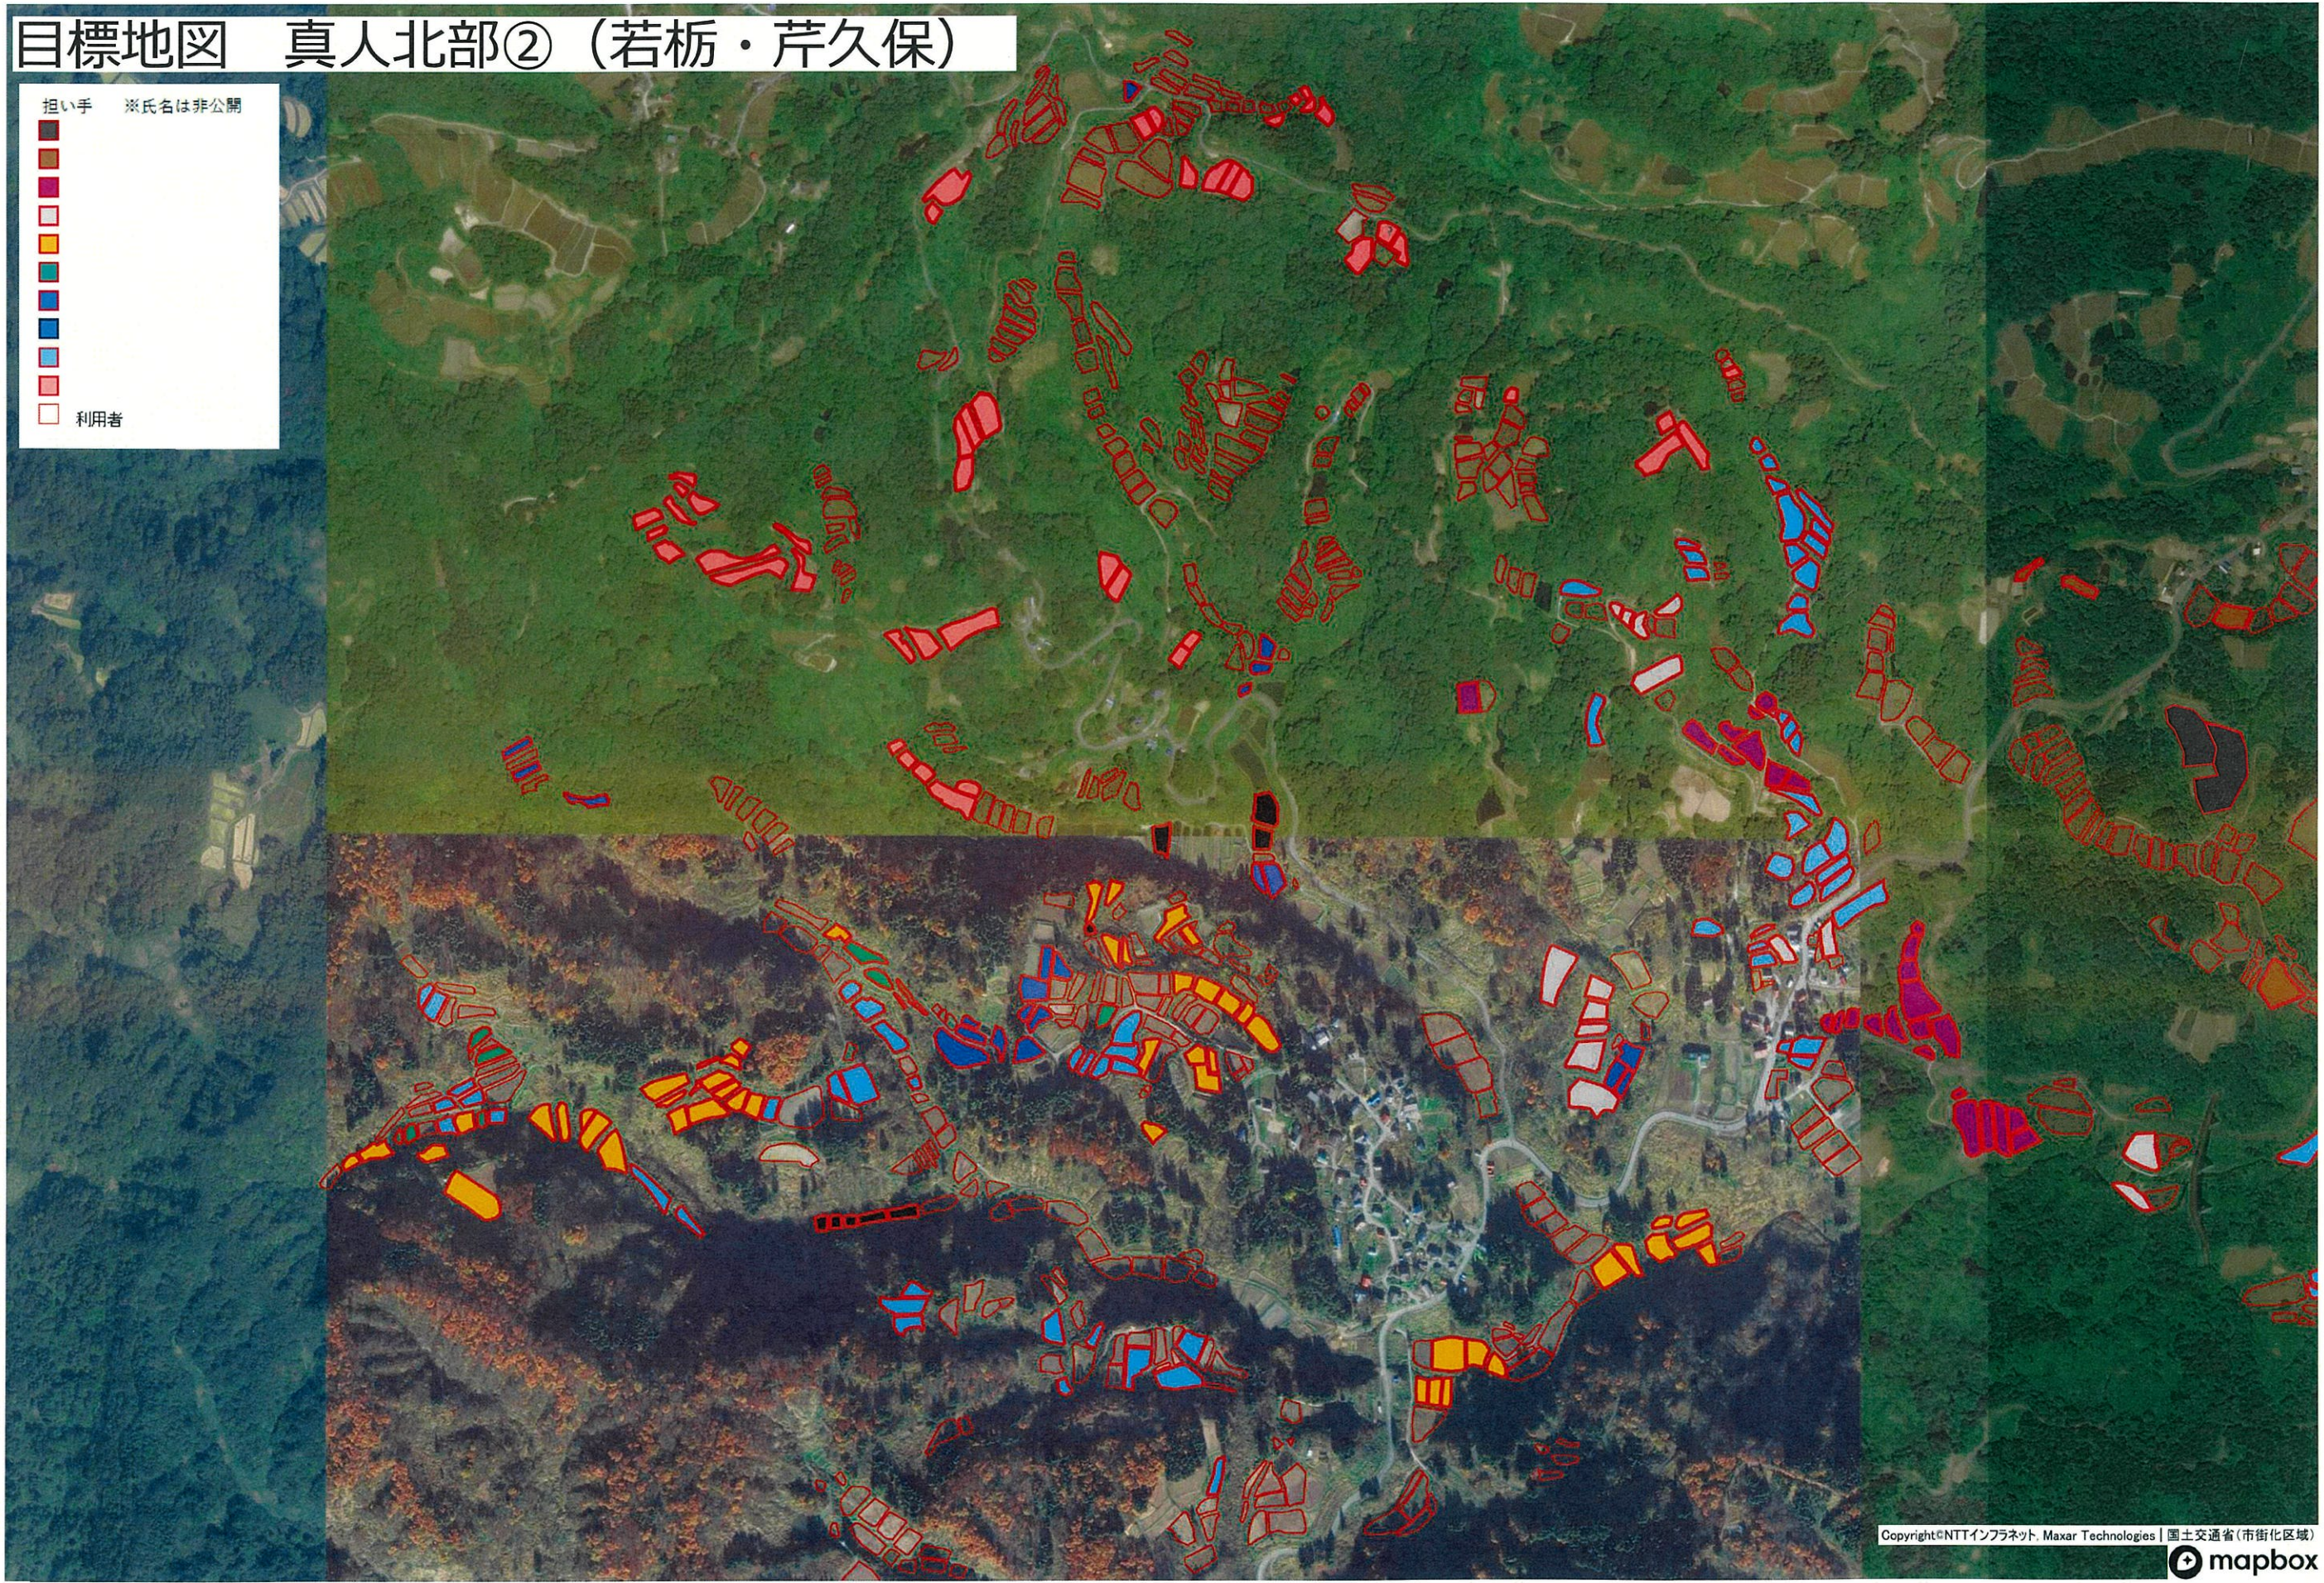

目標地図 真人北部② (若栃・芹久保)

担い手 ※氏名は非公開

- (Dark Red)
- (Red)
- (Light Red)
- (Orange)
- (Yellow)
- (Green)
- (Blue)
- (Light Blue)
- (Pink)
- (White)

利用者

目標地図 真人里地 (源藤山)

担い手 ※氏名は非公開

- Yellow square
- Light pink square
- Light blue square
- Light grey square
- Red square
- Orange square
- White square with red border

利用者

目標地図 真人里地 (栗山)

担い手 氏名は非公開

■	担い手
■	利用者

担い手が耕作する

目標地図 真人里地 (千三・万年)

担い手 ※氏名は非公開

- Red square
- Light blue square
- Yellow square
- Purple square
- Pink square
- Dark blue square
- White square
- Green square
- Light yellow square
- Light blue square
- Yellow square
- Red square
- Orange square
- Dark blue square
- White square with border

利用者

目標地図 真人里地 (中山)

担い手 ※氏名は非公開

- Green square
- Dark blue square
- Light blue square
- Yellow square
- Pink square
- Blue square

利用者

- White square with red outline

目標地図 真人里地（下毛島）

担い手 ※氏名は非公開

利用者

■ (orange outline)

目標地図
岩沢（桂・町中・市ノ口・岩山）②

担い手 ※氏名は非公開

-
-
-
-
-

利用者

■

目標地図 岩沢 (外ノ沢・大崩)