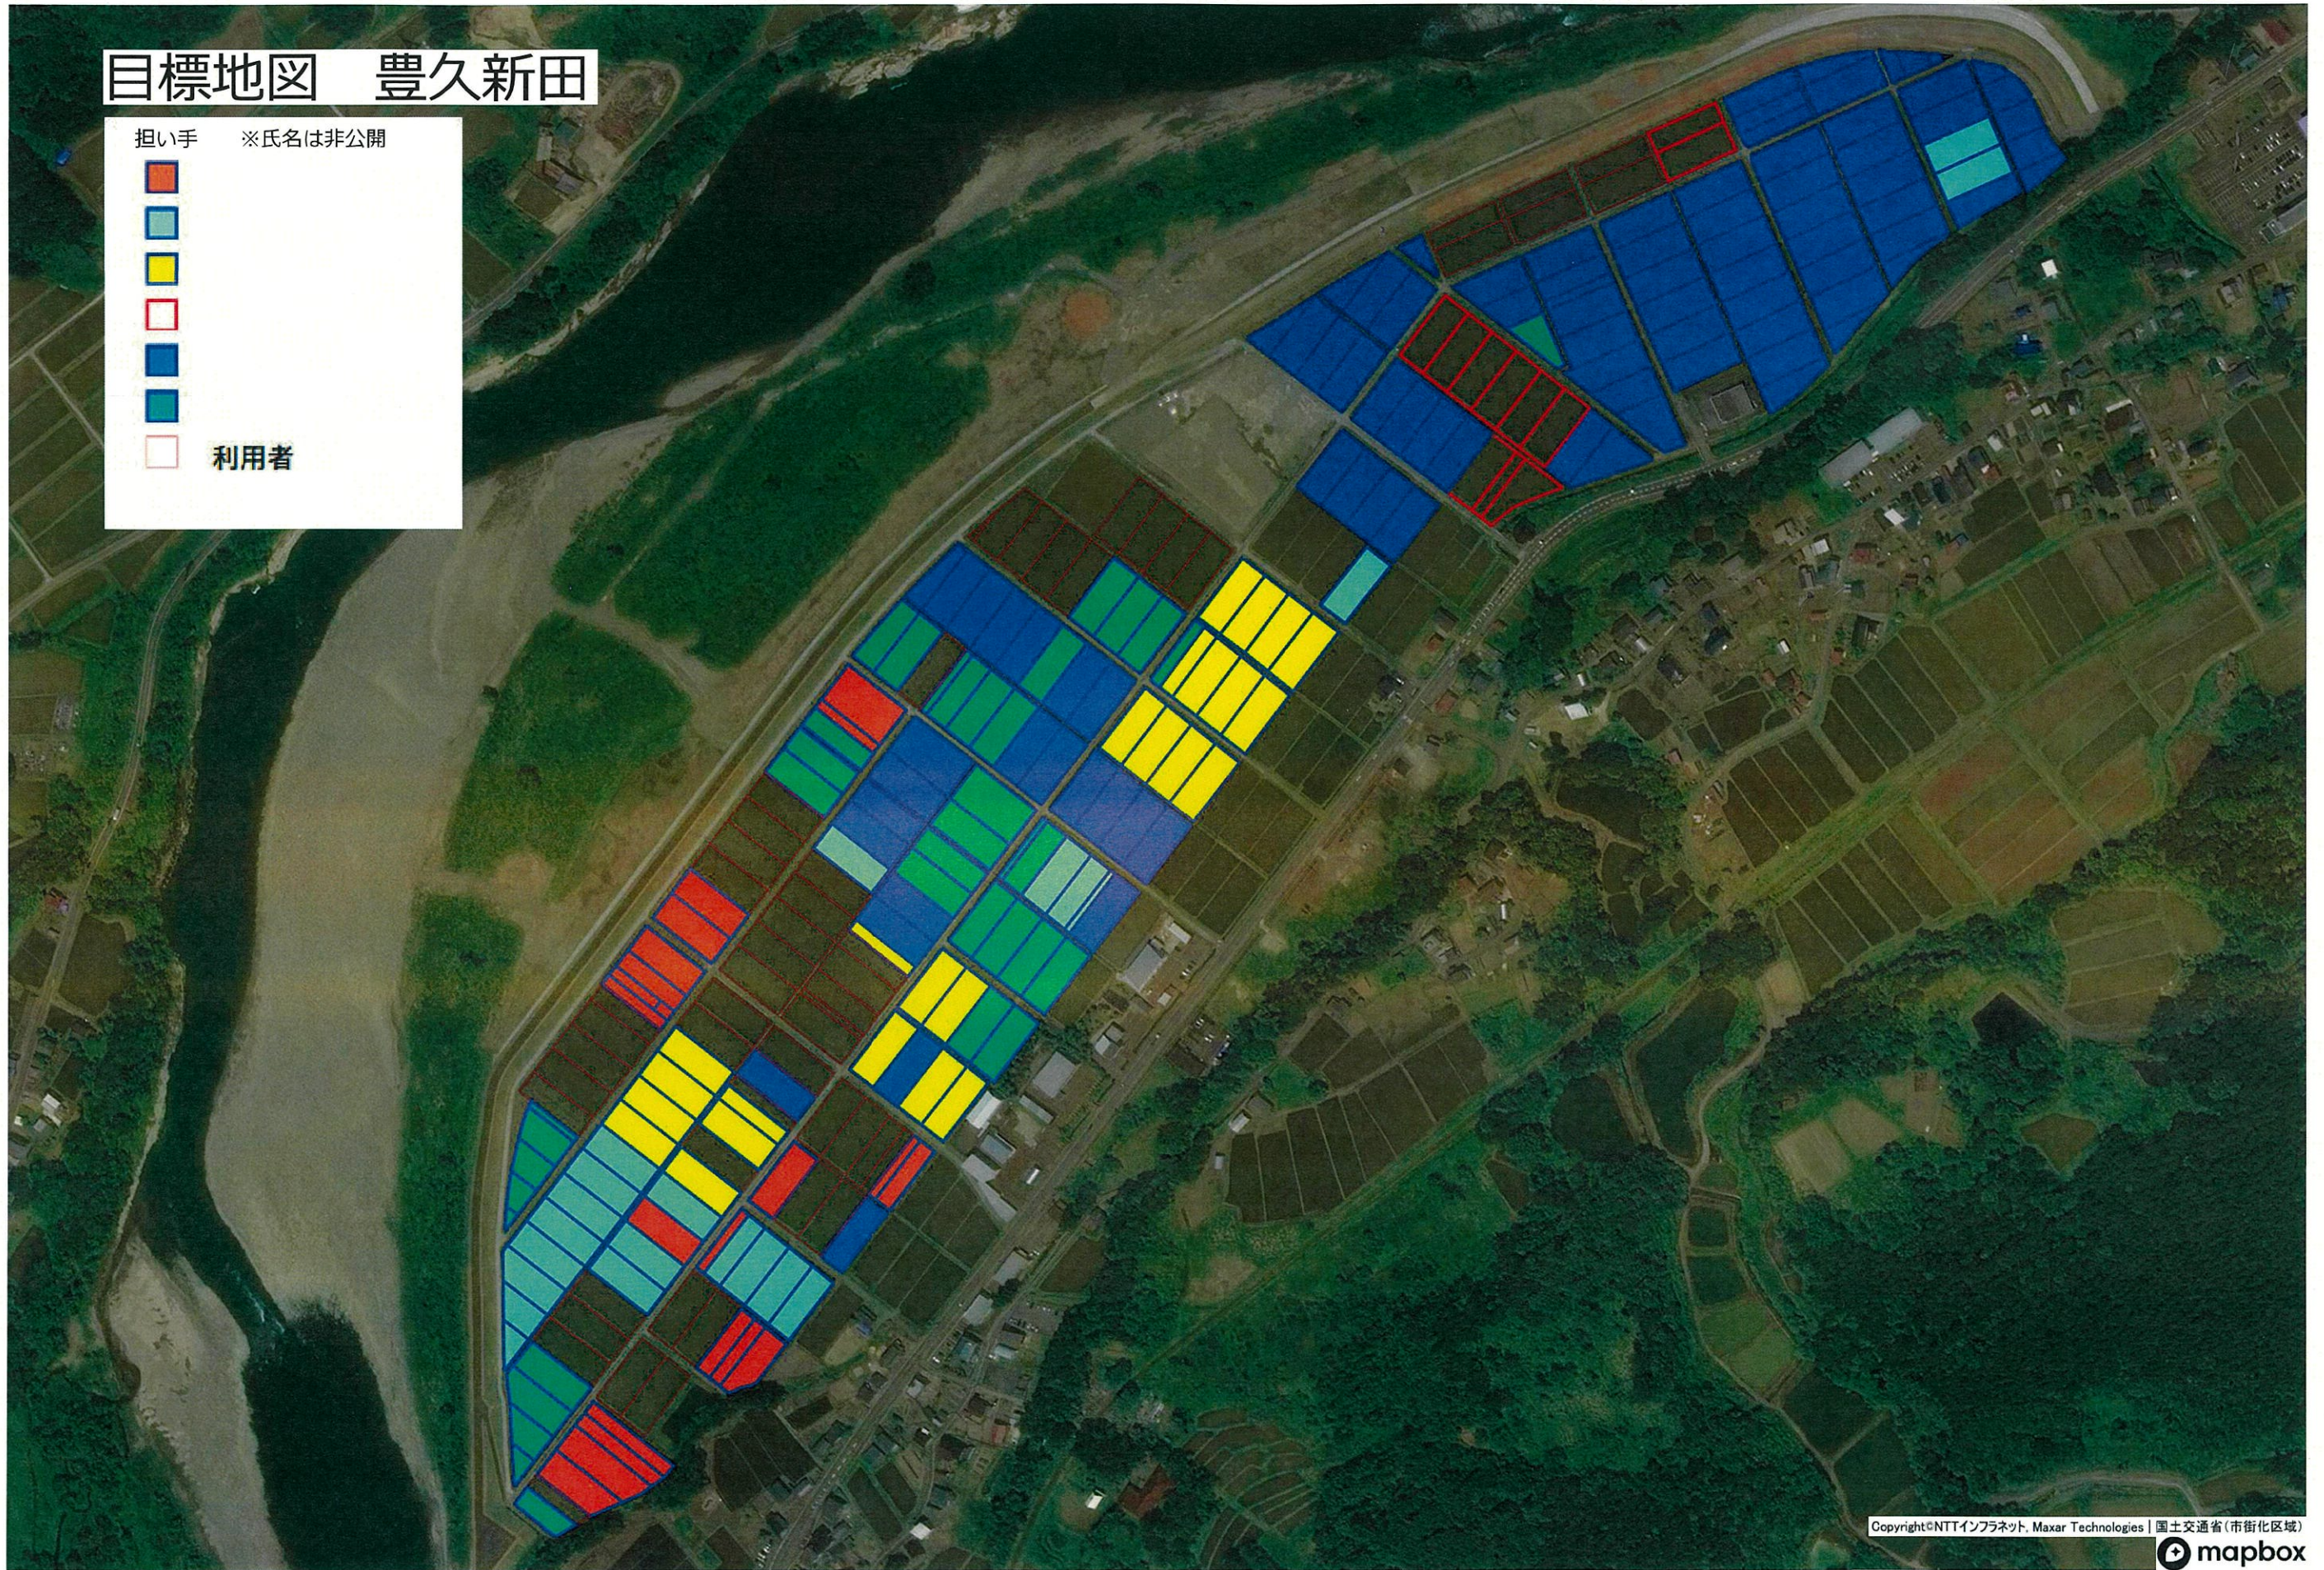

利用者

目標地図 真人里地 (栗山)

担い手 氏名は非公開

■	担い手
■	利用者

担い手が耕作する

目標地図 真人里地 (千三・万年)

担い手 ※氏名は非公開

- Red square
- Light blue square
- Yellow square
- Purple square
- Pink square
- Dark blue square
- White square
- Green square
- Light yellow square
- Light blue square
- Yellow square
- Red square
- Orange square
- Dark blue square
- White square with border

- (Dark Green)
- (Light Green)
- (Pink)
- (Yellow)
- (Blue)

□ (White) 利用者

目標地図 豊久新田

担い手 ※氏名は非公開

利用者

目標地図 岩沢 (桂・町中・市ノ口・岩山) ①

担い手 ※氏名は非公開

- (light blue)
- (yellow)
- (dark blue)
- (teal)
- (pink)

利用者

■ (orange outline)

目標地図
岩沢（桂・町中・市ノ口・岩山）②

担い手 ※氏名は非公開

-
-
-
-
-

利用者

■

目標地図 岩沢 (外ノ沢・大崩)

担い手 ※氏名は非公開

- Yellow square
- Brown square

利用者

- Red outline

目標地図 川井 (内ヶ巻)

担い手 ※氏名は非公開

-  担い手
-  担い手
-  担い手
-  利用者

目標地図 川井 (戸屋・冬井)