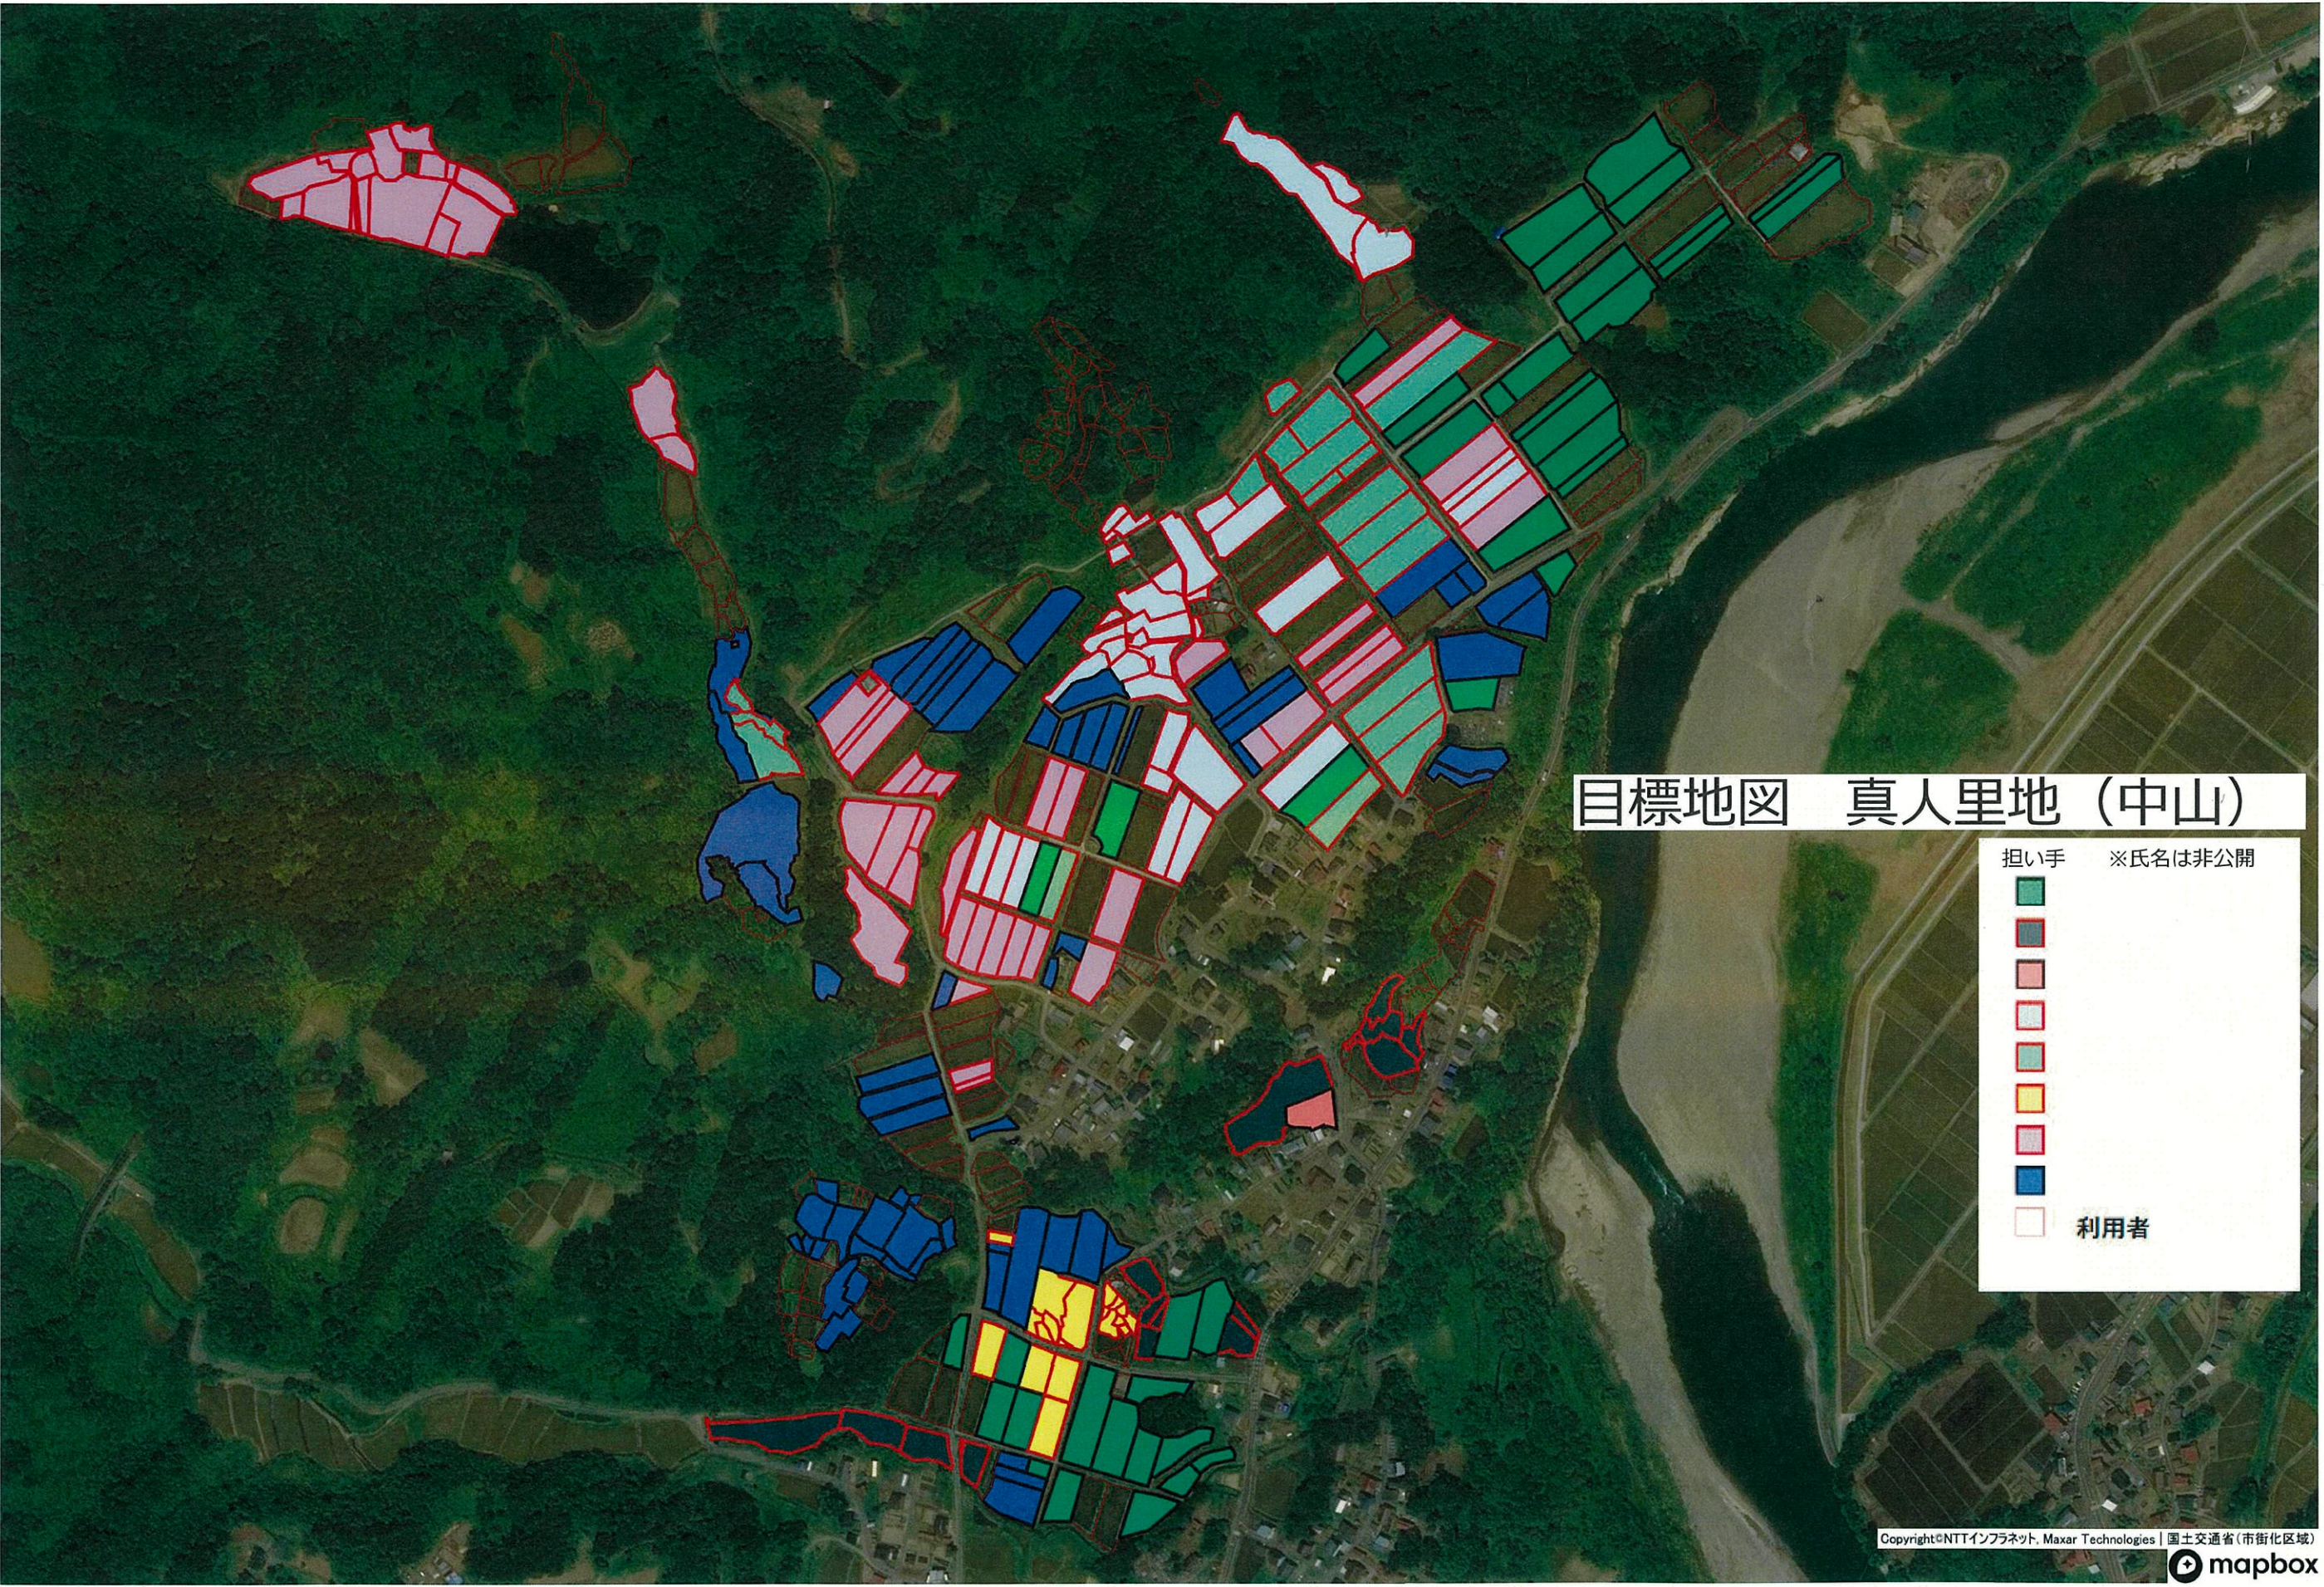

目標地図 真人里地 (中山)

担い手 ※氏名は非公開

- Green square
- Dark blue square
- Light blue square
- Yellow square
- Pink square
- Blue square

利用者

- White square with red outline