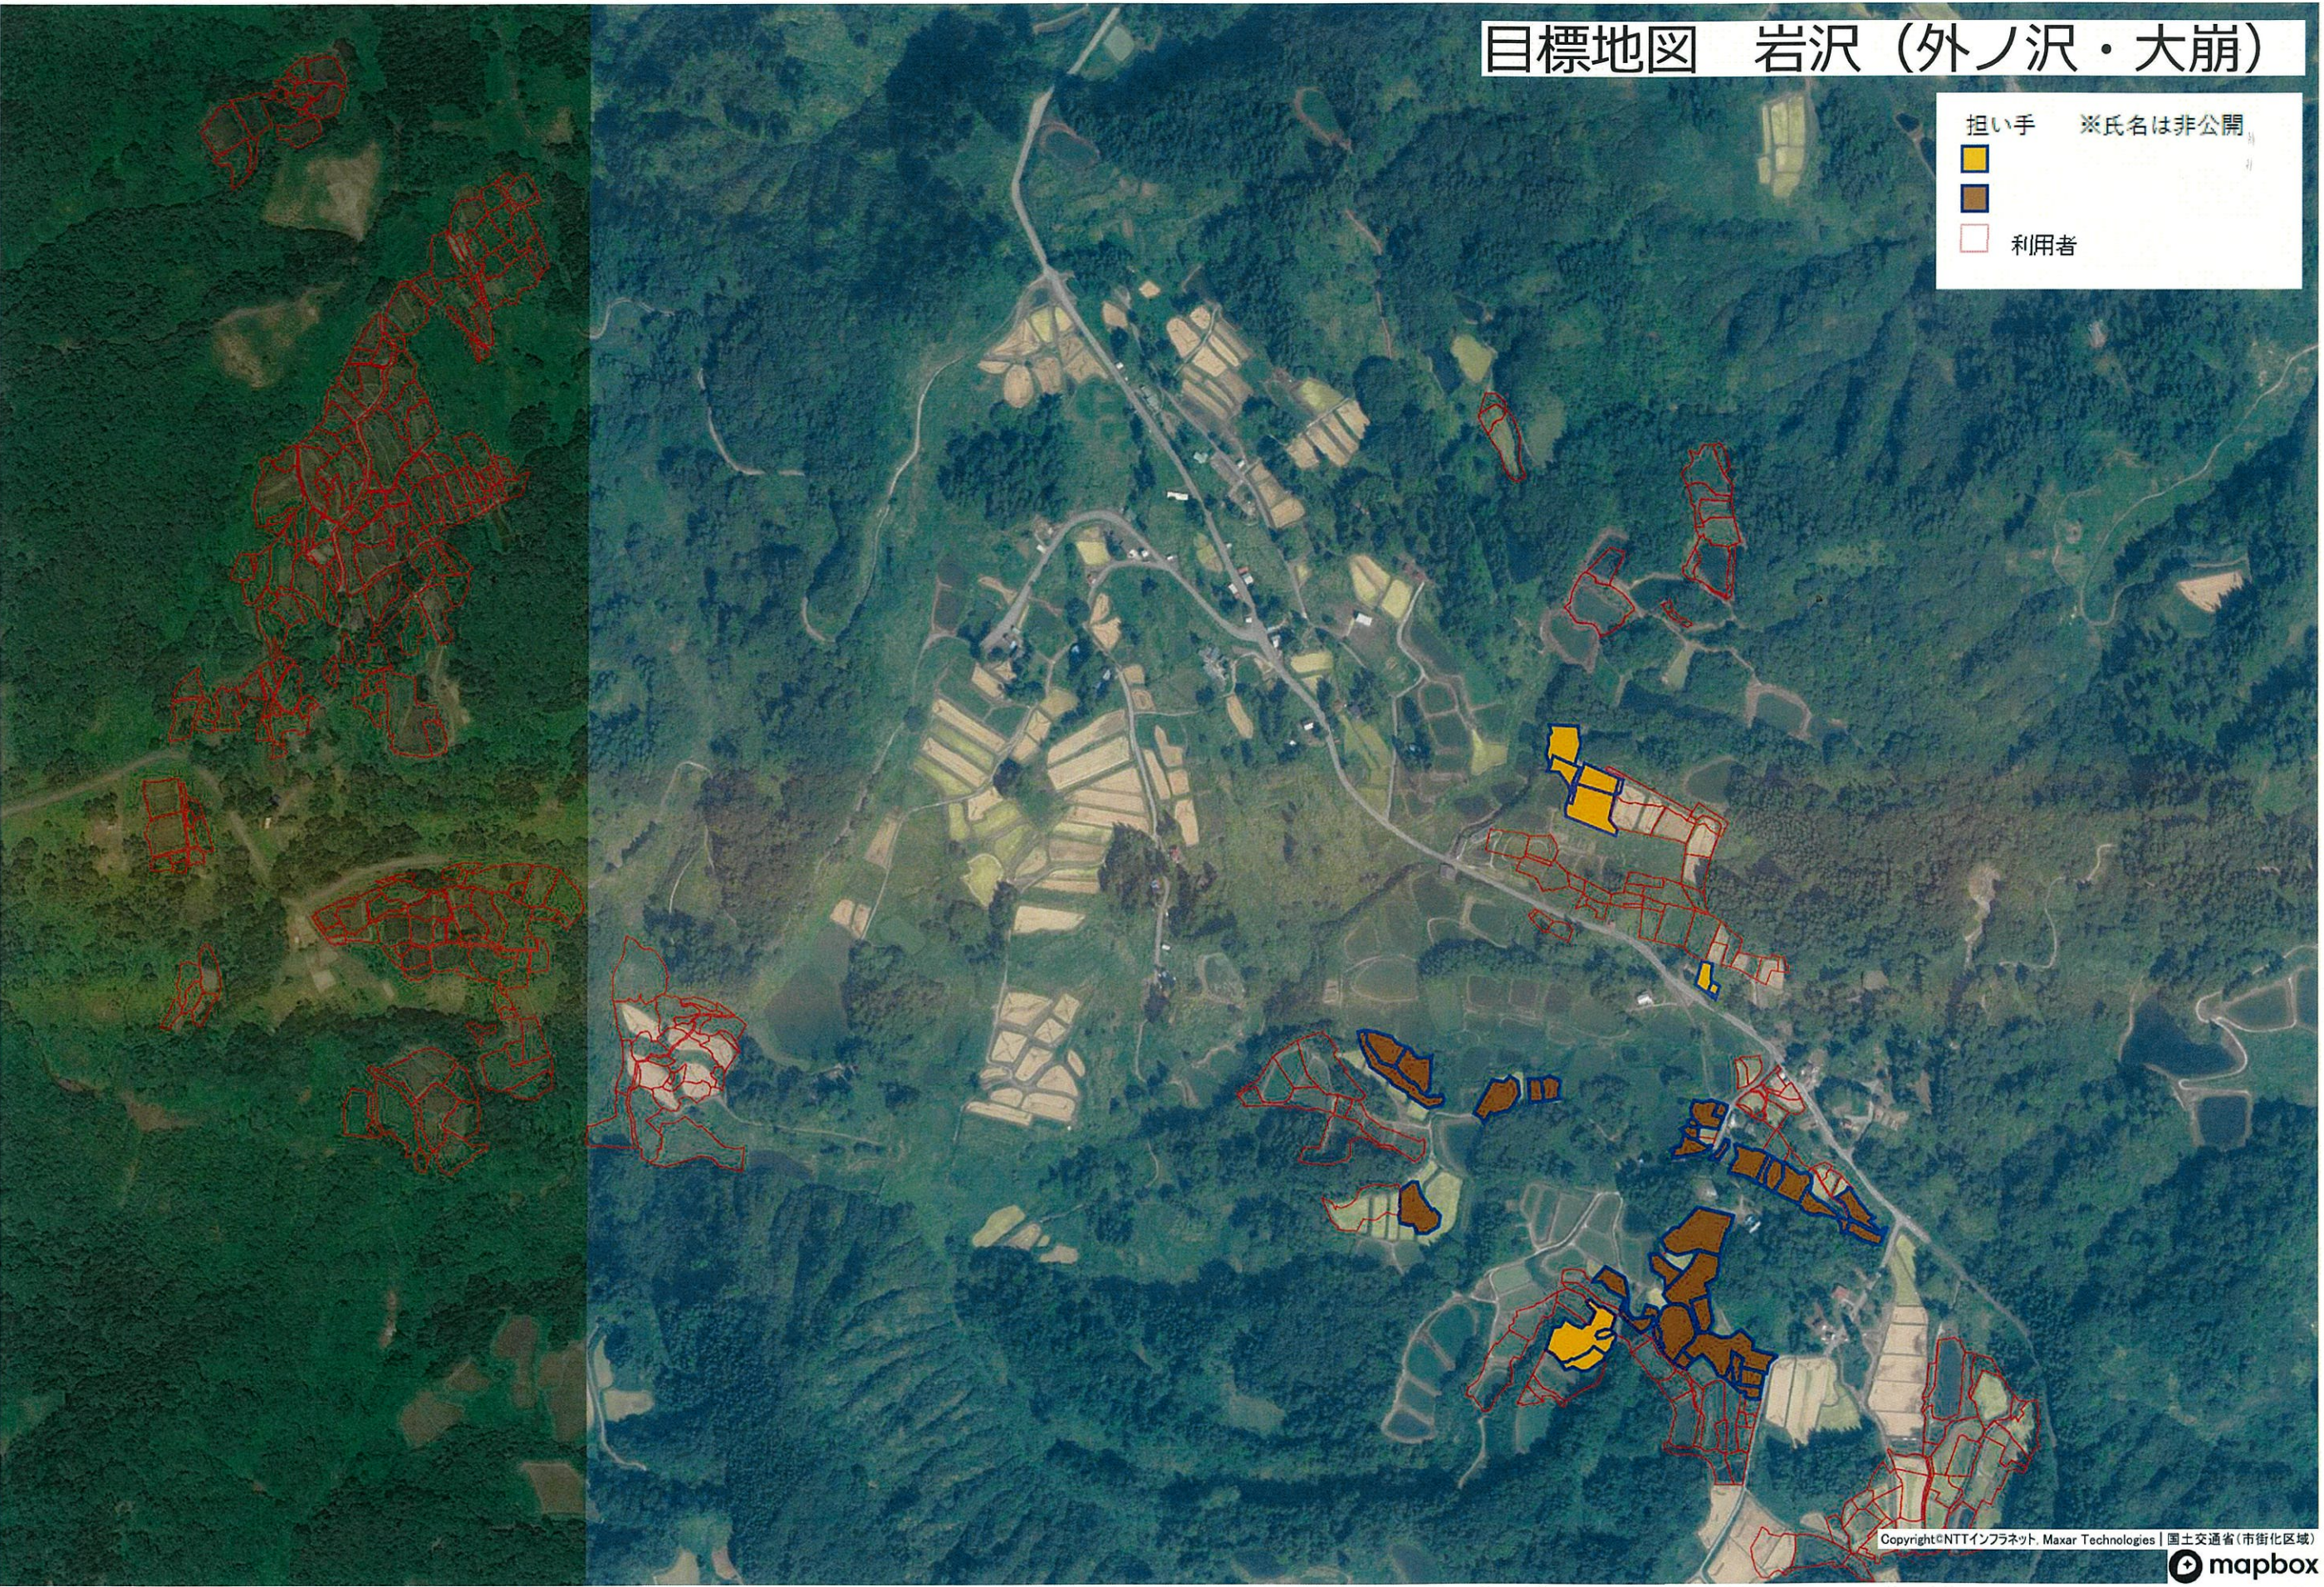

利用者

■ (orange outline)

目標地図
岩沢（桂・町中・市ノ口・岩山）②

担い手 ※氏名は非公開

-
-
-
-
-

利用者

■

目標地図 岩沢 (外ノ沢・大崩)

担い手 ※氏名は非公開

- Yellow square
- Brown square

利用者

- Red outline

目標地図 川井 (内ヶ巻)

担い手 ※氏名は非公開

-  担い手
-  担い手
-  担い手
-  利用者

目標地図 川井 (戸屋・冬井)