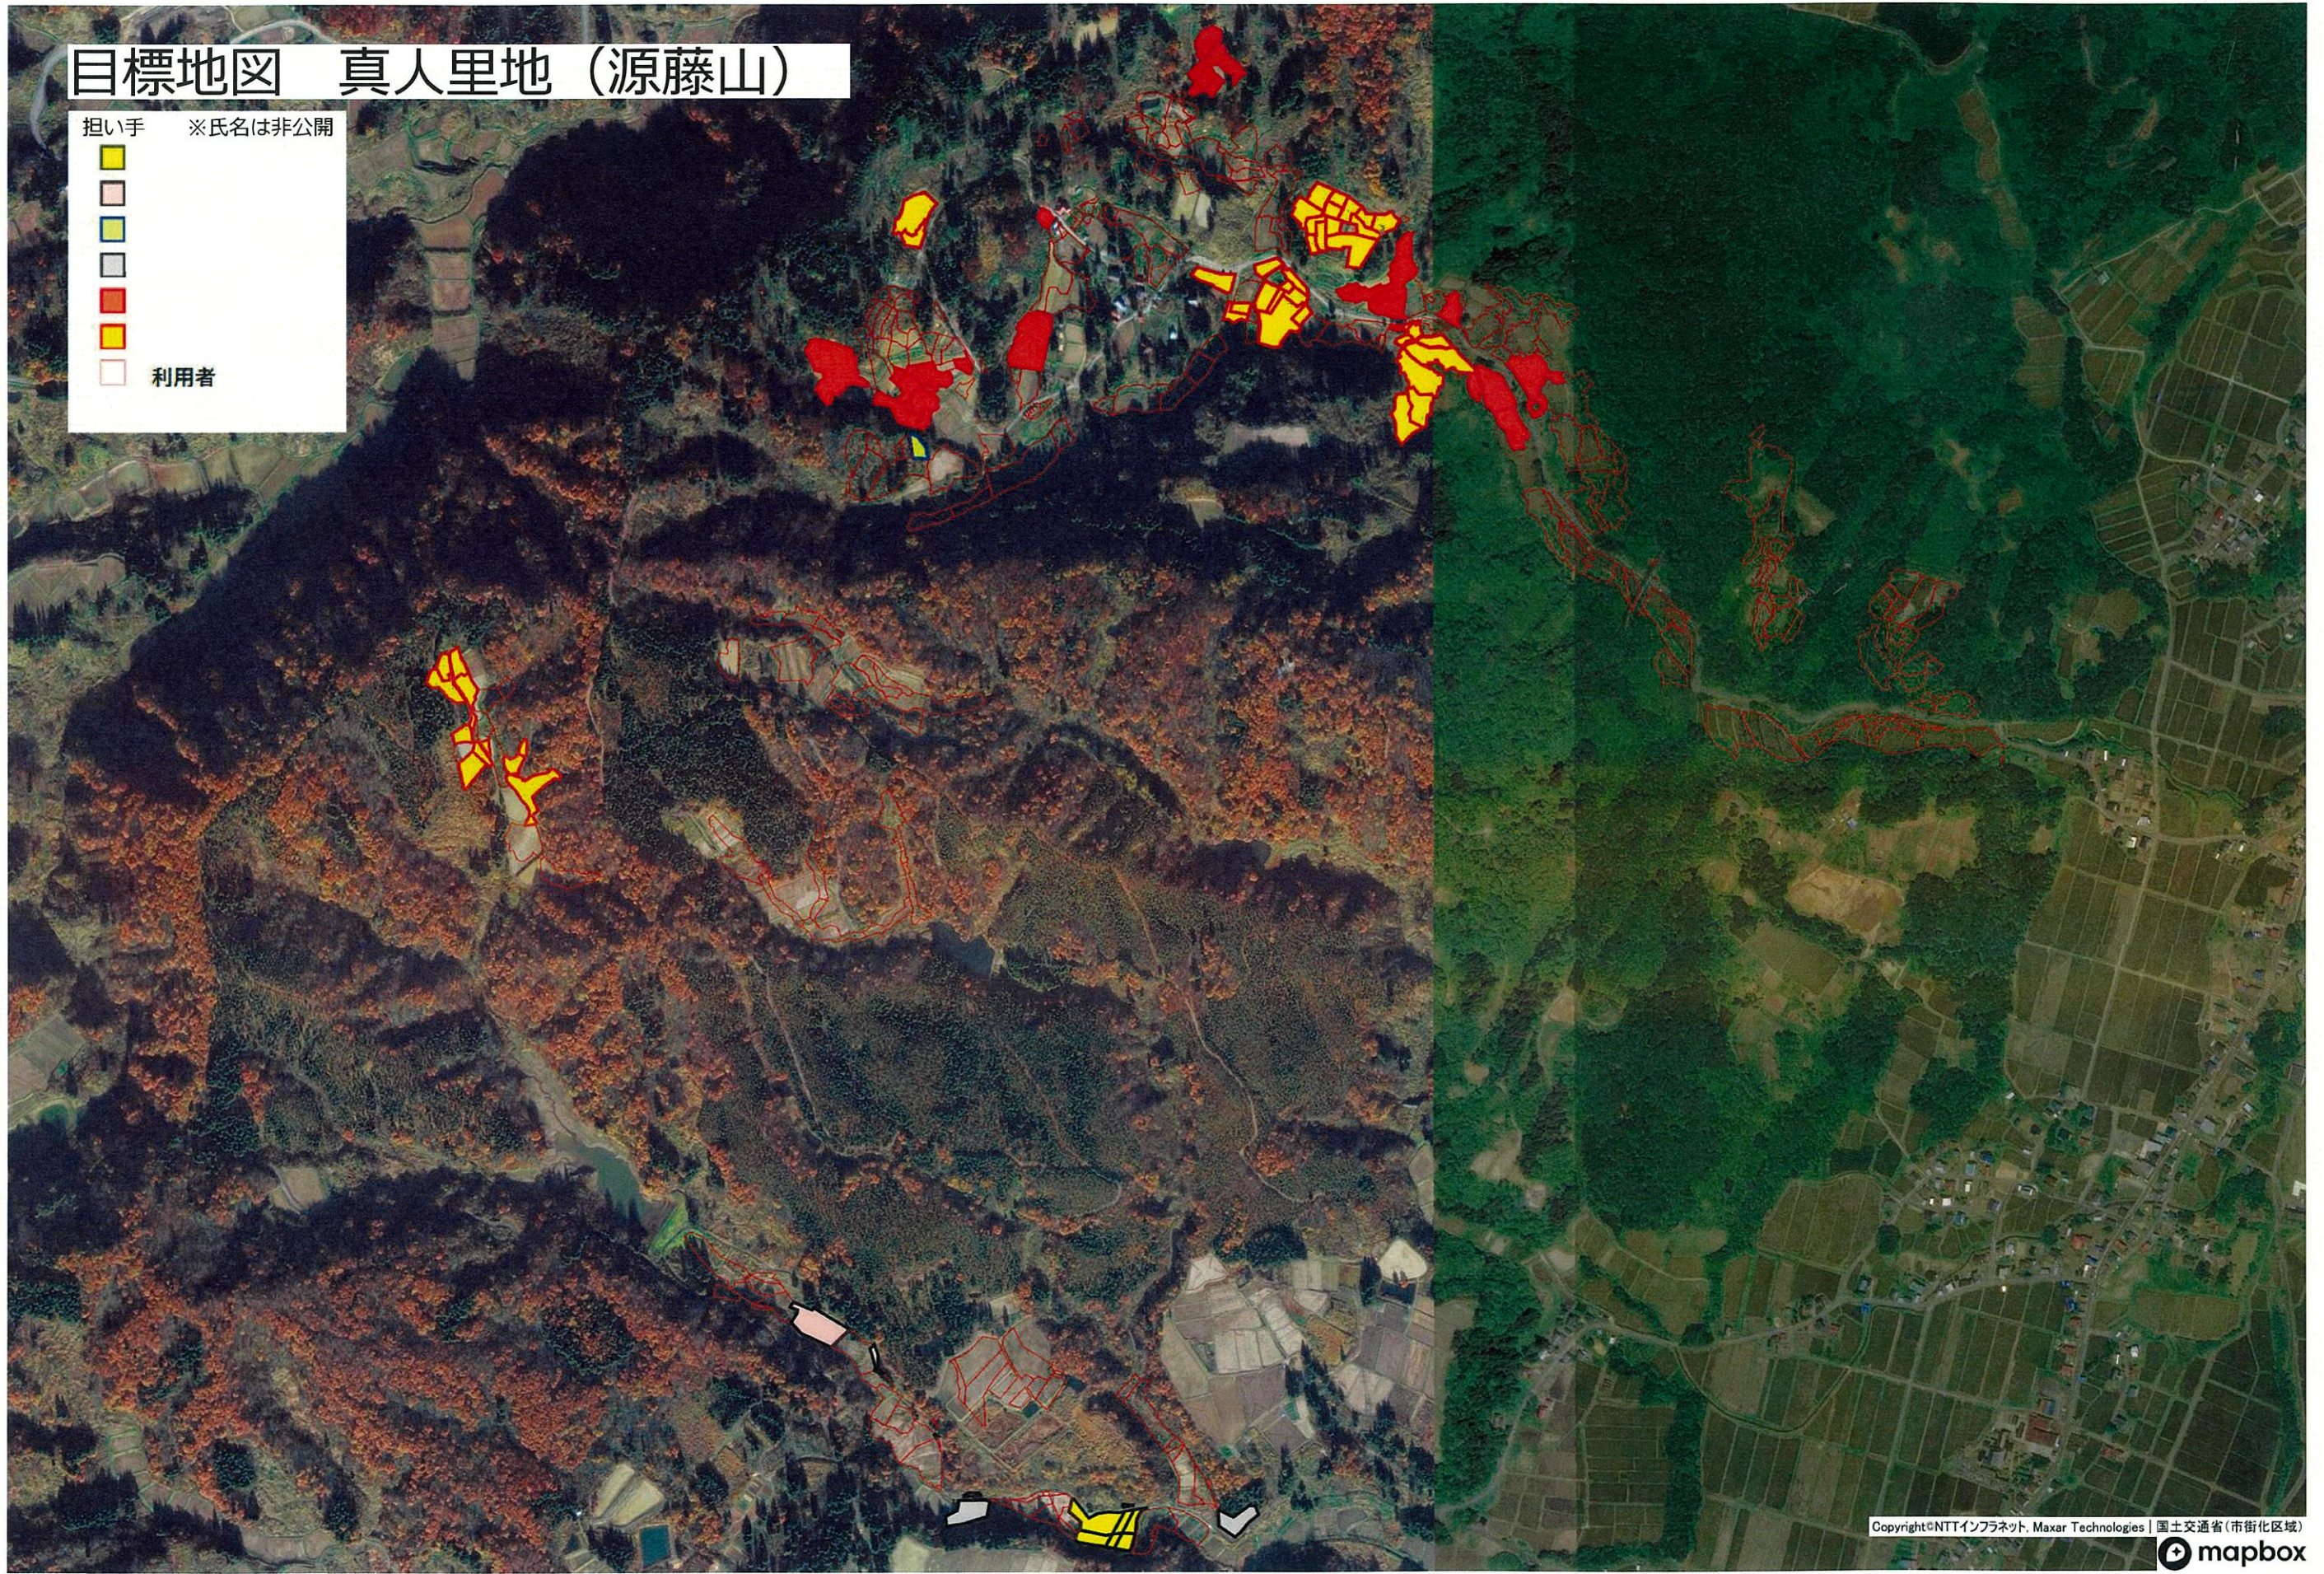

目標地図 真人北部② (若栃・芹久保)

担い手 ※氏名は非公開

- (Dark Red)
- (Red)
- (Light Red)
- (Orange)
- (Yellow)
- (Green)
- (Blue)
- (Light Blue)
- (Pink)
- (White)

利用者

目標地図 真人里地 (源藤山)

担い手 ※氏名は非公開

- Yellow square
- Light pink square
- Light blue square
- Light grey square
- Red square
- Orange square
- White square with red border

利用者

目標地図 真人里地 (栗山)

担い手 氏名は非公開

■	担い手
■	利用者

担い手が耕作する

目標地図 真人里地 (千三・万年)

担い手 ※氏名は非公開

- Red square
- Light blue square
- Yellow square
- Purple square
- Pink square
- Dark blue square
- White square
- Green square
- Light yellow square
- Light blue square
- Yellow square
- Red square
- Orange square
- Dark blue square
- White square with border

利用者

■ (orange outline)

目標地図
岩沢（桂・町中・市ノ口・岩山）②

担い手 ※氏名は非公開

-
-
-
-
-

利用者

■

目標地図 岩沢 (外ノ沢・大崩)

担い手 ※氏名は非公開

- Yellow square
- Brown square

利用者

- Red outline

目標地図 川井 (内ヶ巻)

担い手 ※氏名は非公開

-  担い手
-  担い手
-  担い手
-  利用者

目標地図 川井 (戸屋・冬井)