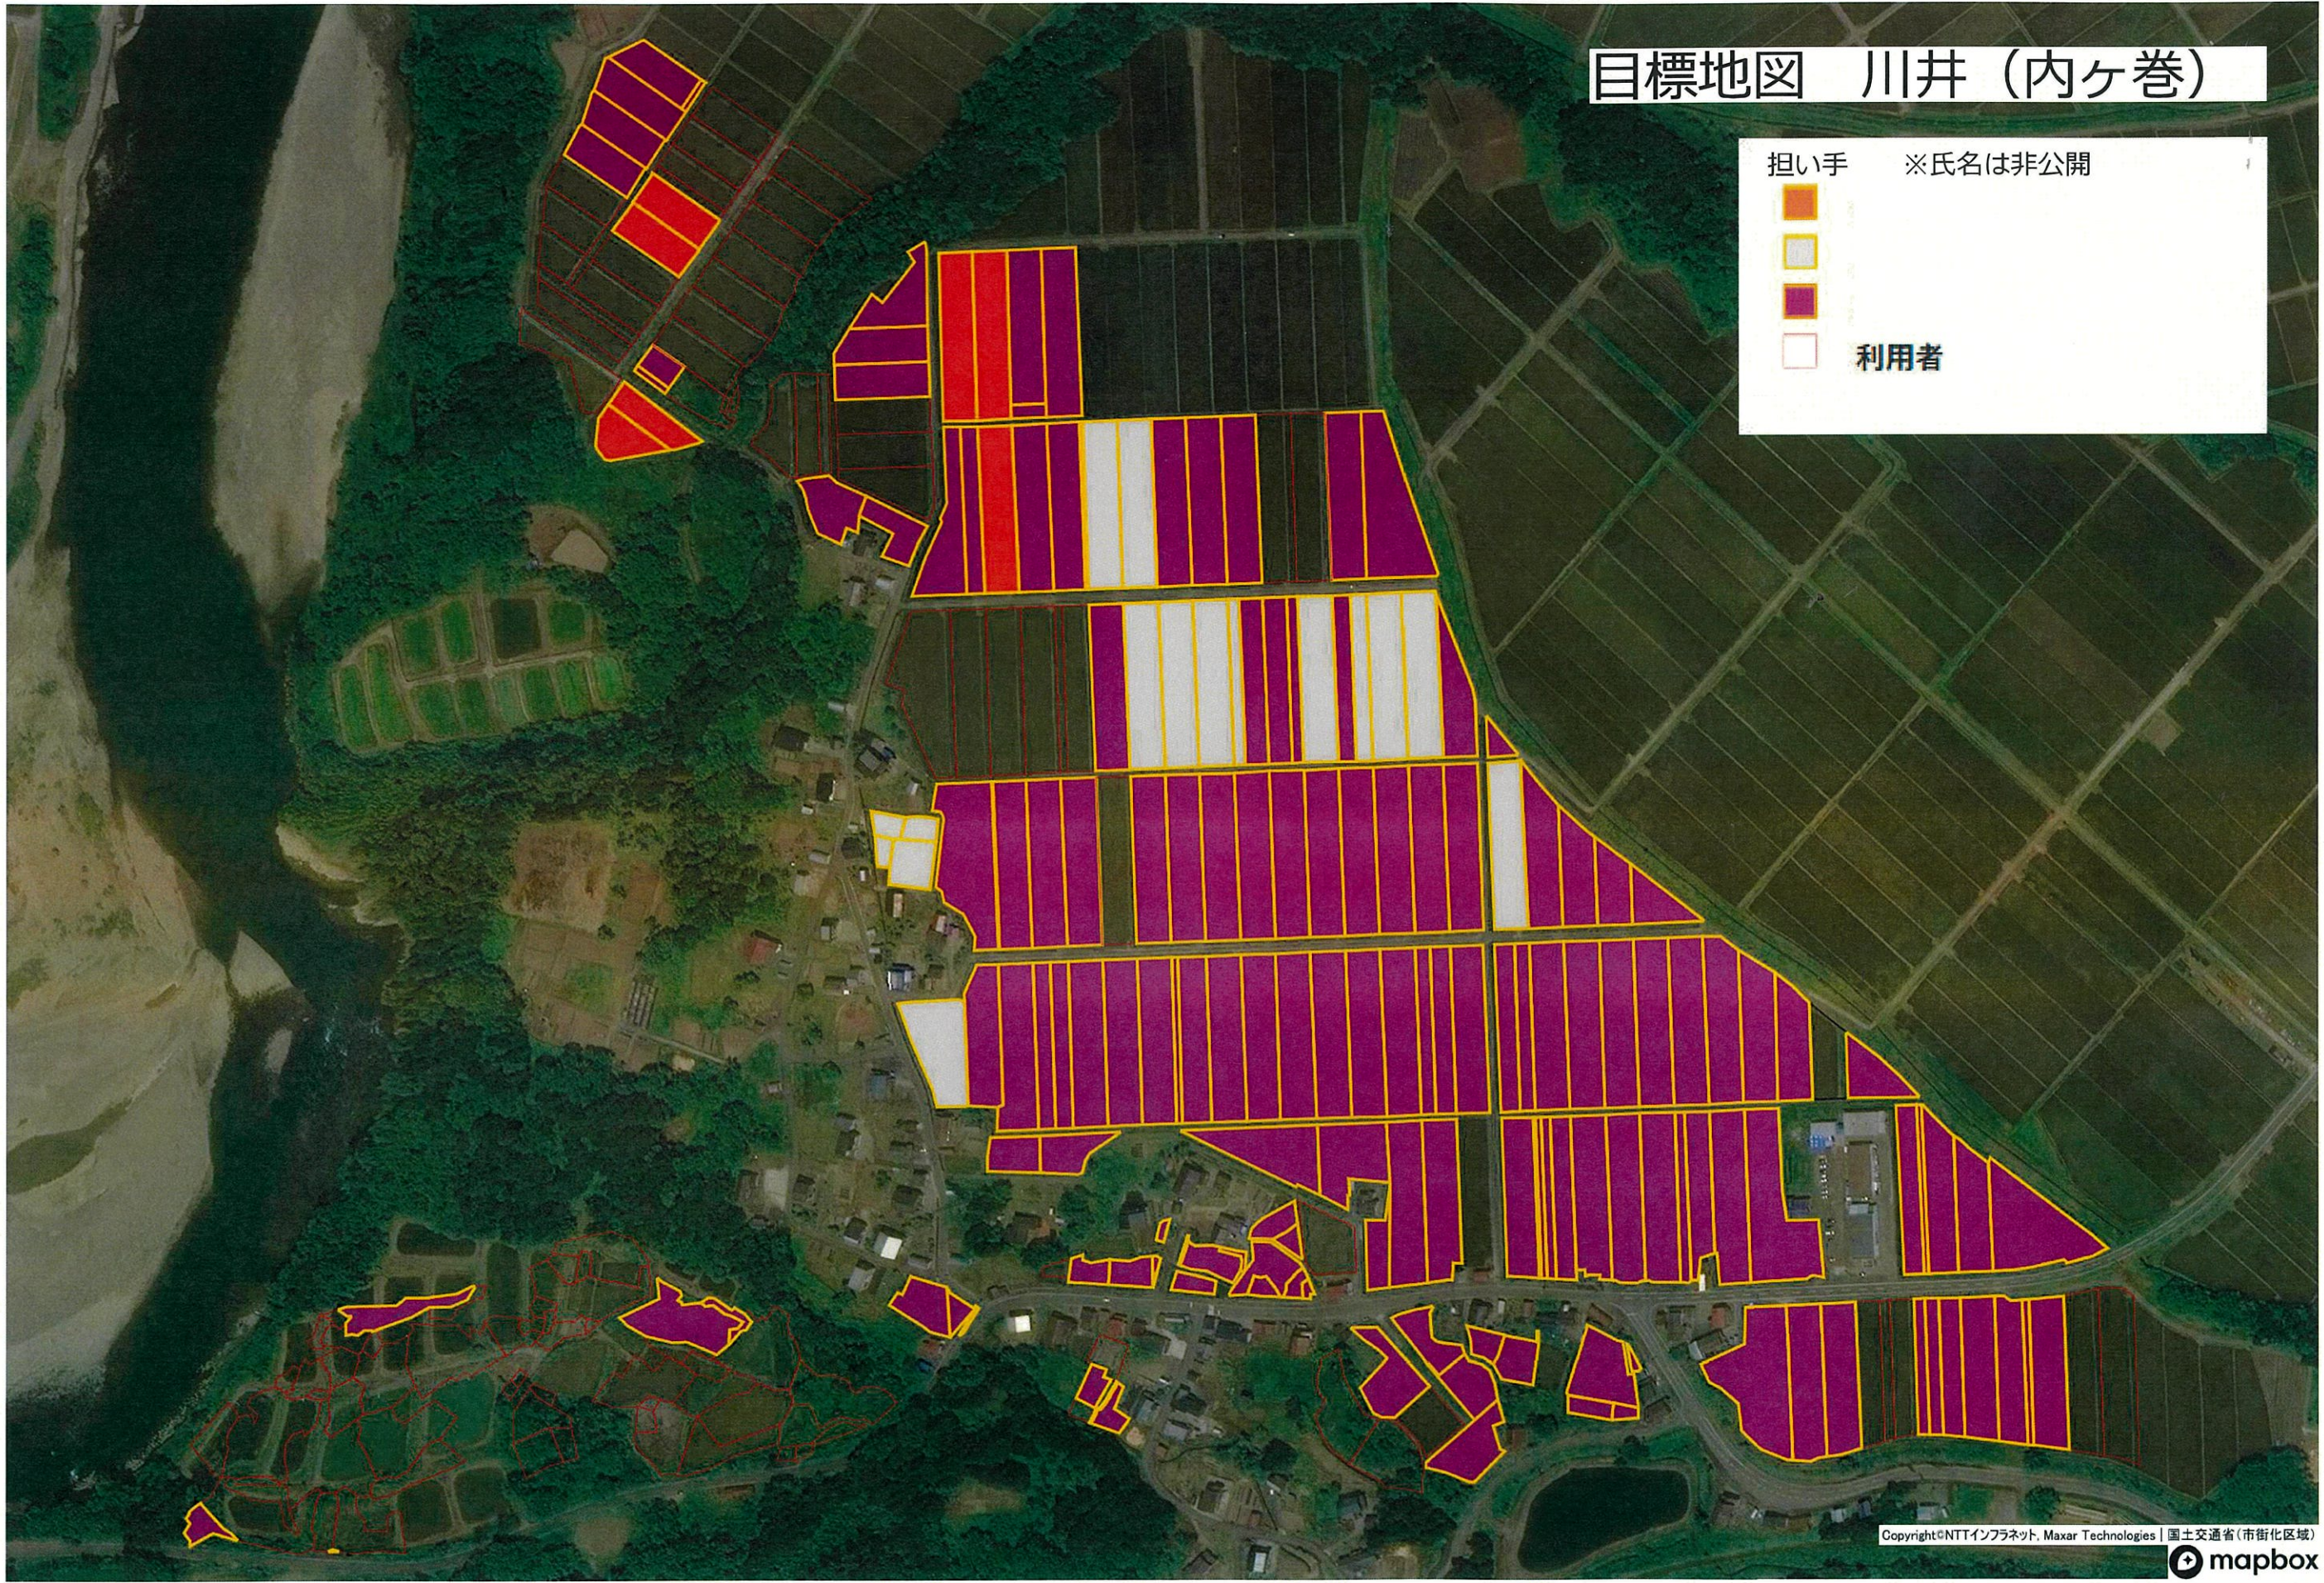

利用者

■ (orange outline)

目標地図
岩沢（桂・町中・市ノ口・岩山）②

担い手 ※氏名は非公開

-
-
-
-
-

利用者

■

目標地図 岩沢 (外ノ沢・大崩)

担い手 ※氏名は非公開

- Yellow square
- Brown square

利用者

- Red outline

目標地図 川井 (内ヶ巻)

担い手 ※氏名は非公開

-  担い手
-  担い手
-  担い手
-  利用者

目標地図 川井 (戸屋・冬井)