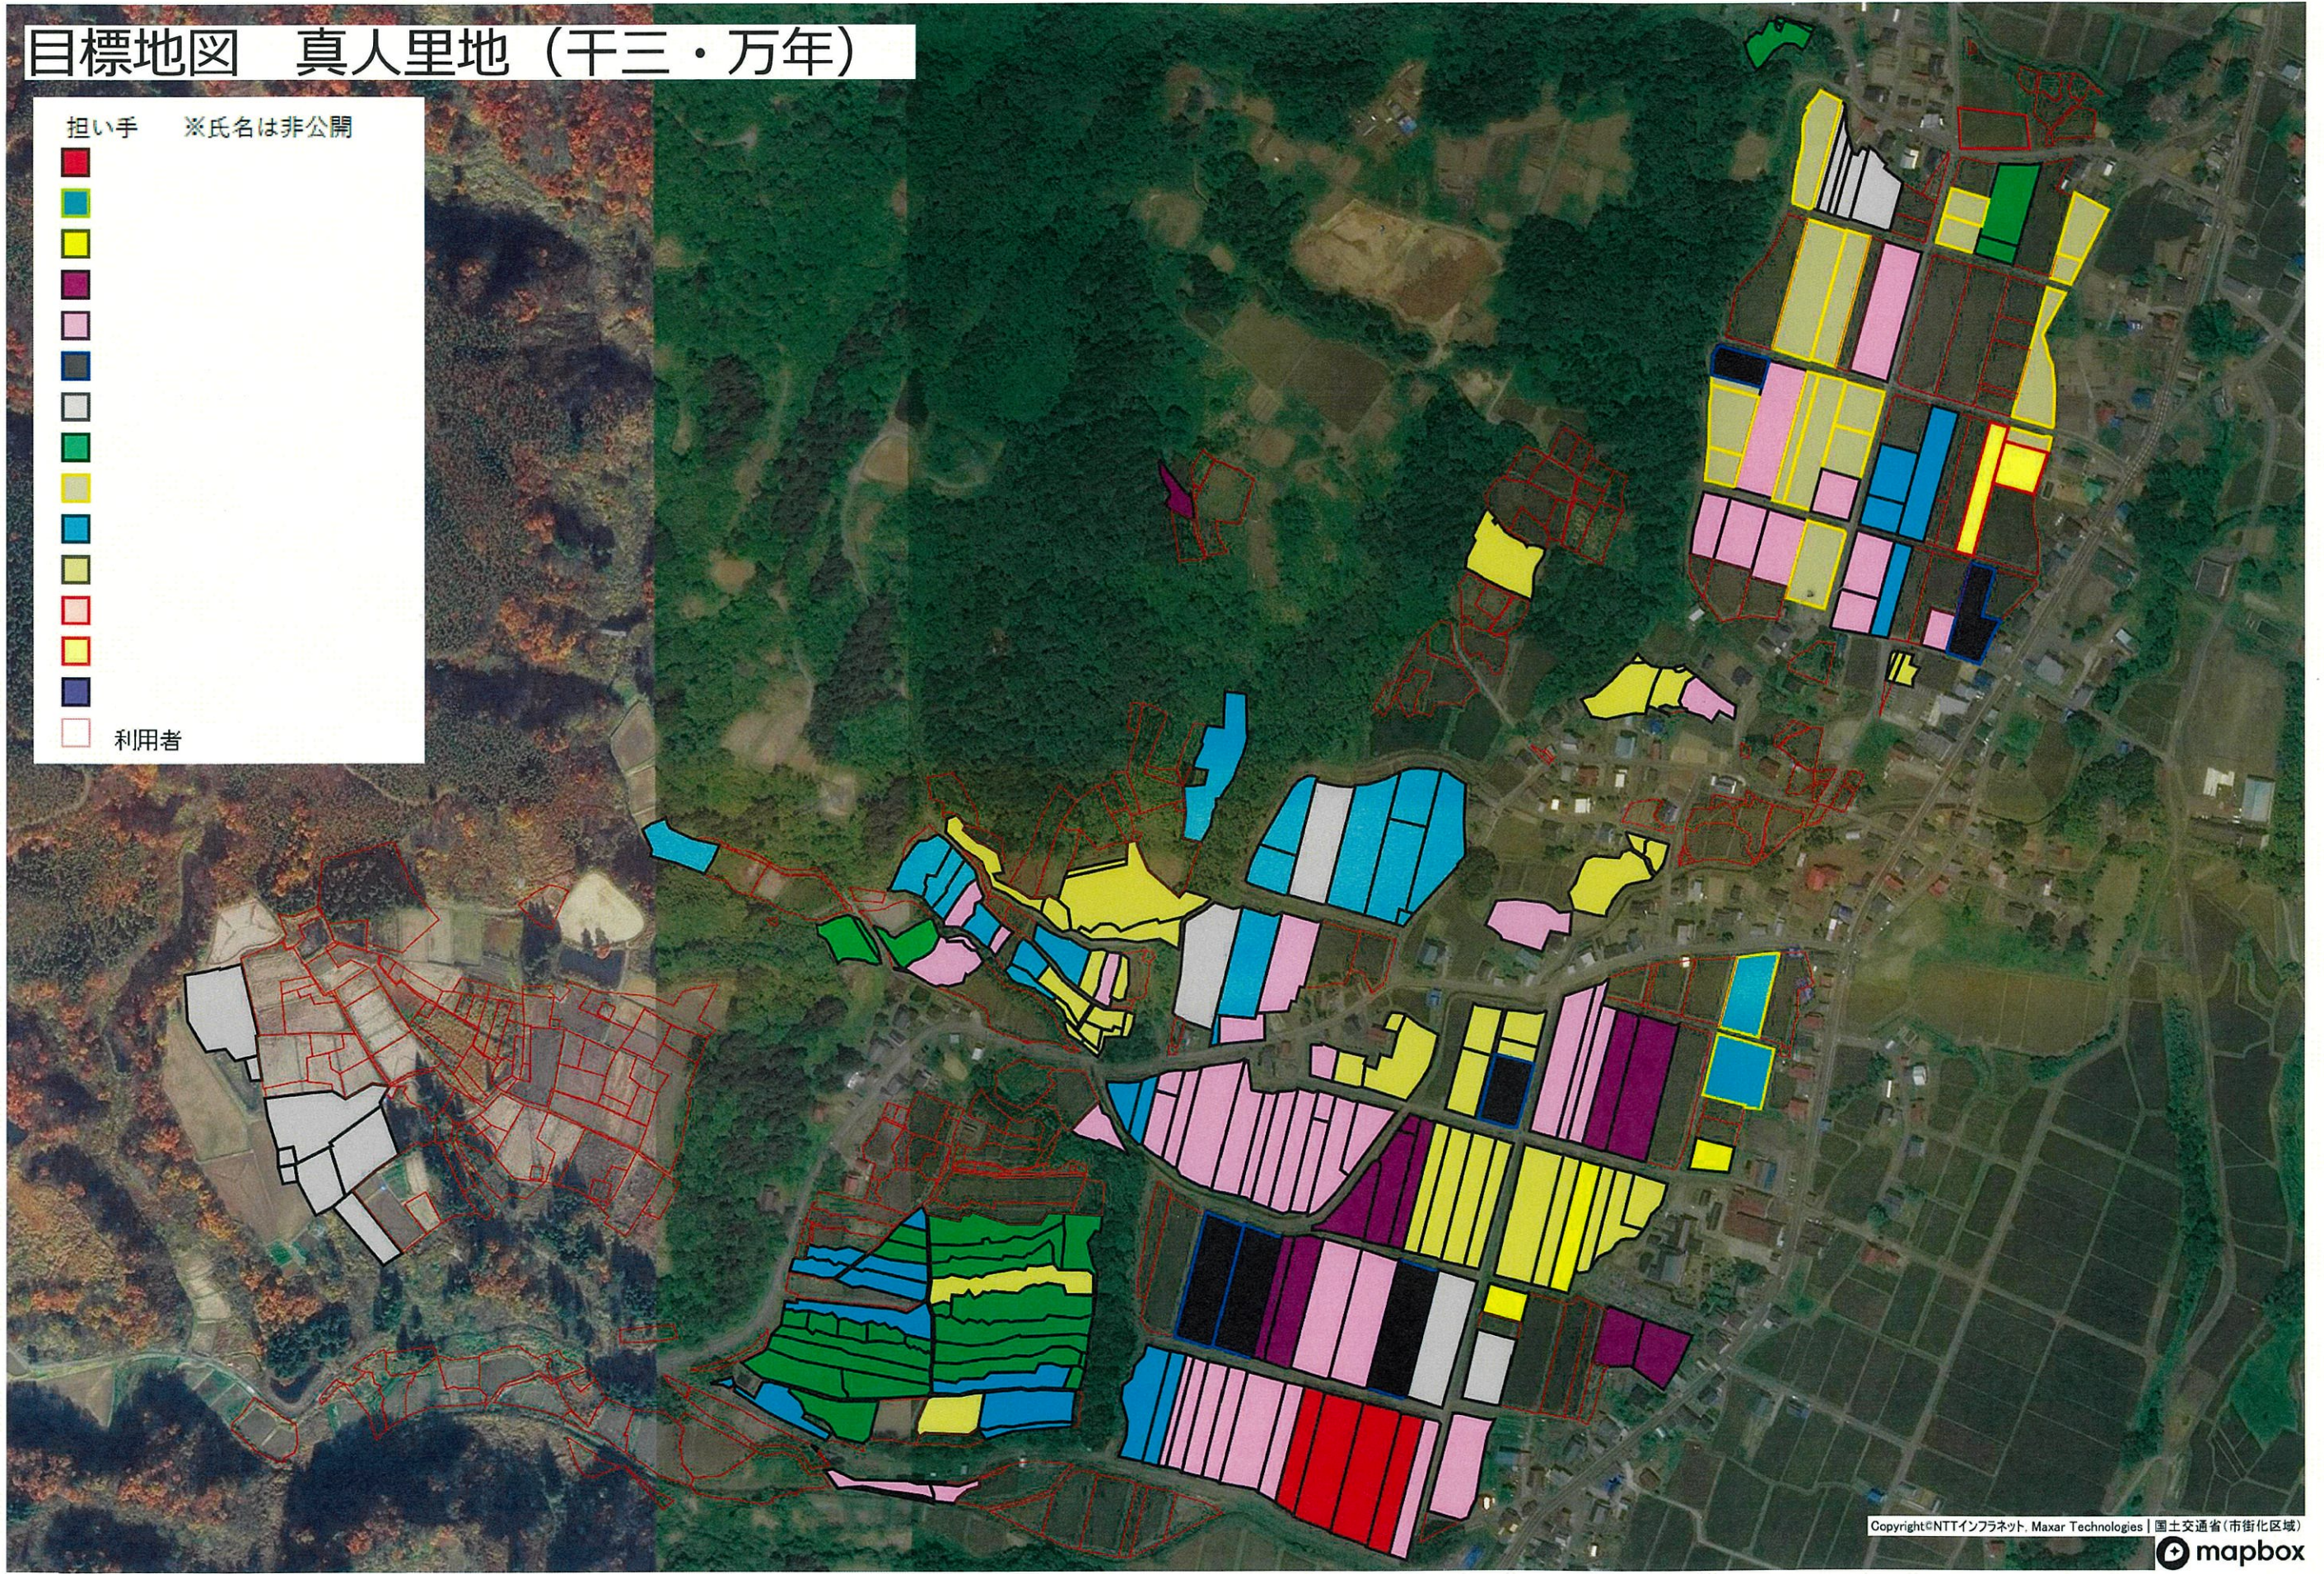

目標地図 真人北部② (若栃・芹久保)

担い手 ※氏名は非公開

- (Dark Red)
- (Red)
- (Light Red)
- (Orange)
- (Yellow)
- (Green)
- (Blue)
- (Light Blue)
- (Pink)
- (White)

利用者

目標地図 真人里地 (源藤山)

担い手 ※氏名は非公開

- Yellow square
- Light pink square
- Light blue square
- Light grey square
- Red square
- Orange square
- White square with red border

利用者

目標地図 真人里地 (栗山)

担い手 氏名は非公開

■	担い手
■	利用者

担い手が耕作する

目標地図 真人里地 (千三・万年)

担い手 ※氏名は非公開

- Red square
- Light blue square
- Yellow square
- Purple square
- Pink square
- Dark blue square
- White square
- Green square
- Light yellow square
- Light blue square
- Yellow square
- Red square
- Orange square
- Dark blue square
- White square with border

利用者

目標地図 真人里地 (中山)

担い手 ※氏名は非公開

- Green square
- Dark blue square
- Light blue square
- Yellow square
- Pink square
- Blue square

利用者

- White square with red outline

目標地図 真人里地（下毛島）

担い手 ※氏名は非公開

利用者

■ (orange outline)

目標地図
岩沢（桂・町中・市ノ口・岩山）②

担い手 ※氏名は非公開

-
-
-
-
-

利用者

■

目標地図 岩沢 (外ノ沢・大崩)