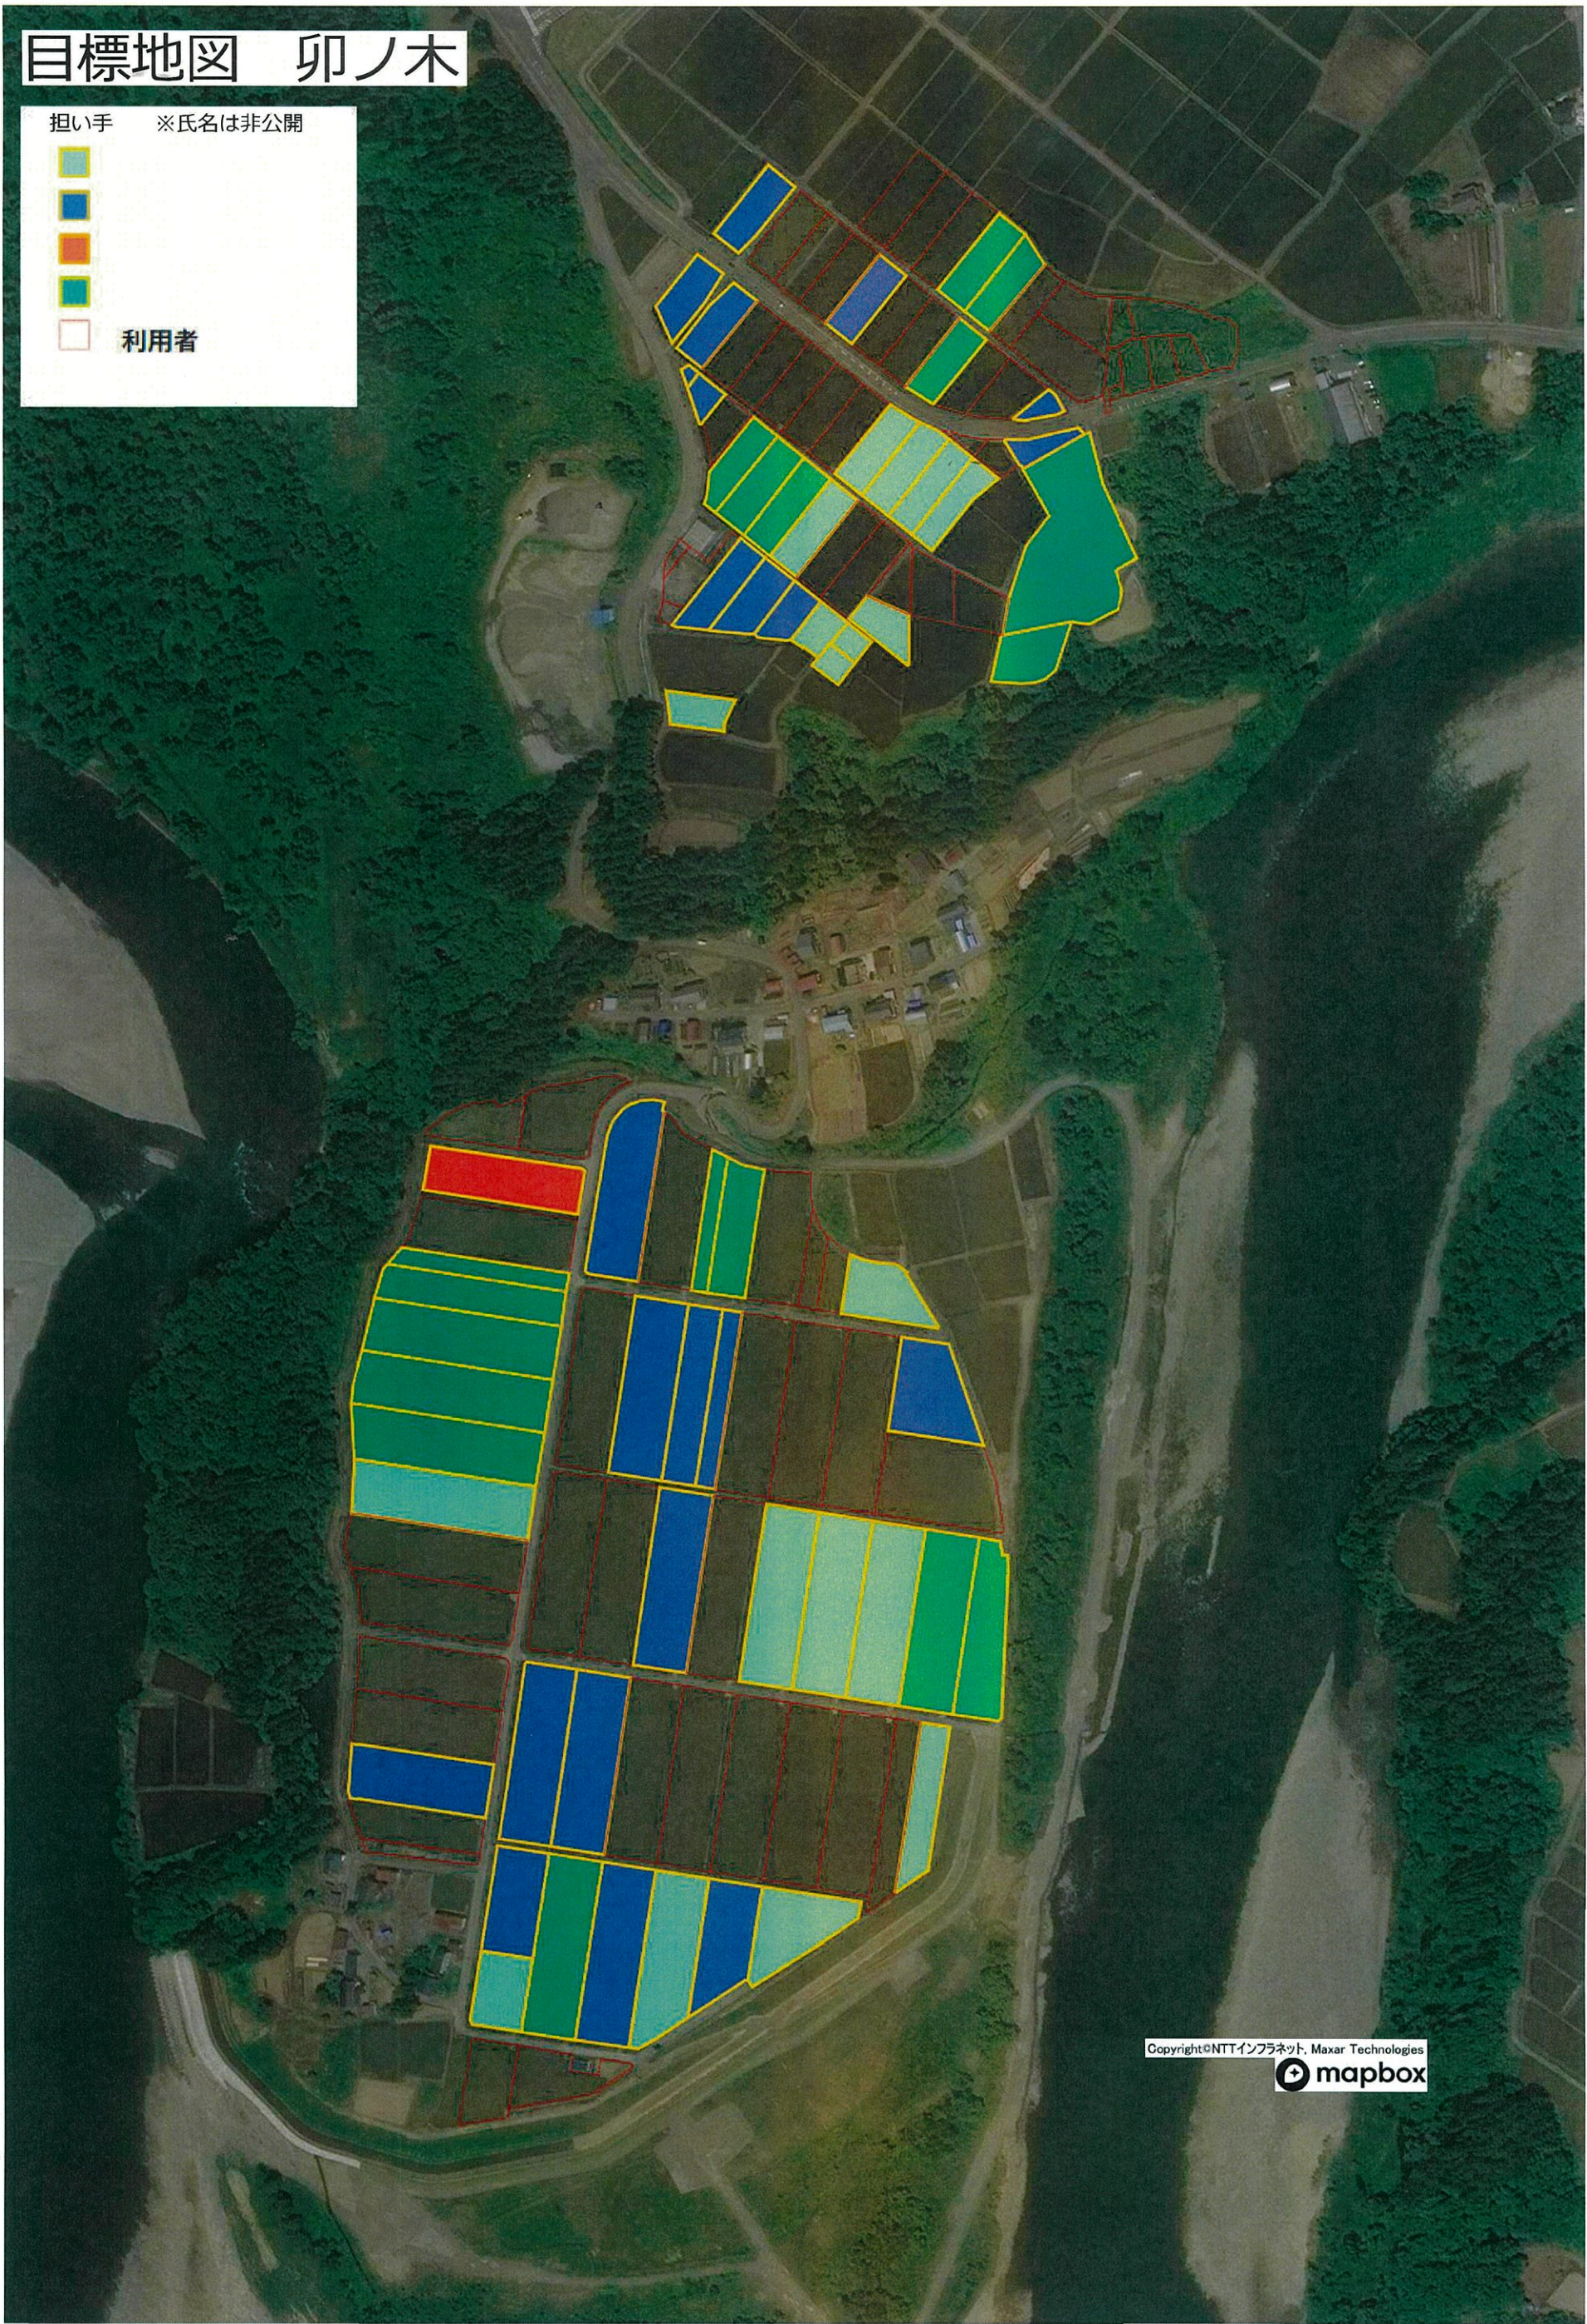

目標地図

山本・西中・谷内・小千谷・吉谷

Copyright©NTTインフラネット, Maxar Technologies | 国土交通省(市街化区域)

目標地図 塩殿②

担い手 ※氏名は非公開

塩殿圃場整備地区図

換地原案地元換地委員会
換地計画案
換地計画水張面積
耕作者

目標地図 卯ノ木

担い手 ※氏名は非公開

- (Light Green)
- (Blue)
- (Red)
- (Dark Green)

利用者

- (Red outline)

目標地図 上片貝②

上片貝圃場整備地区 前島宮島