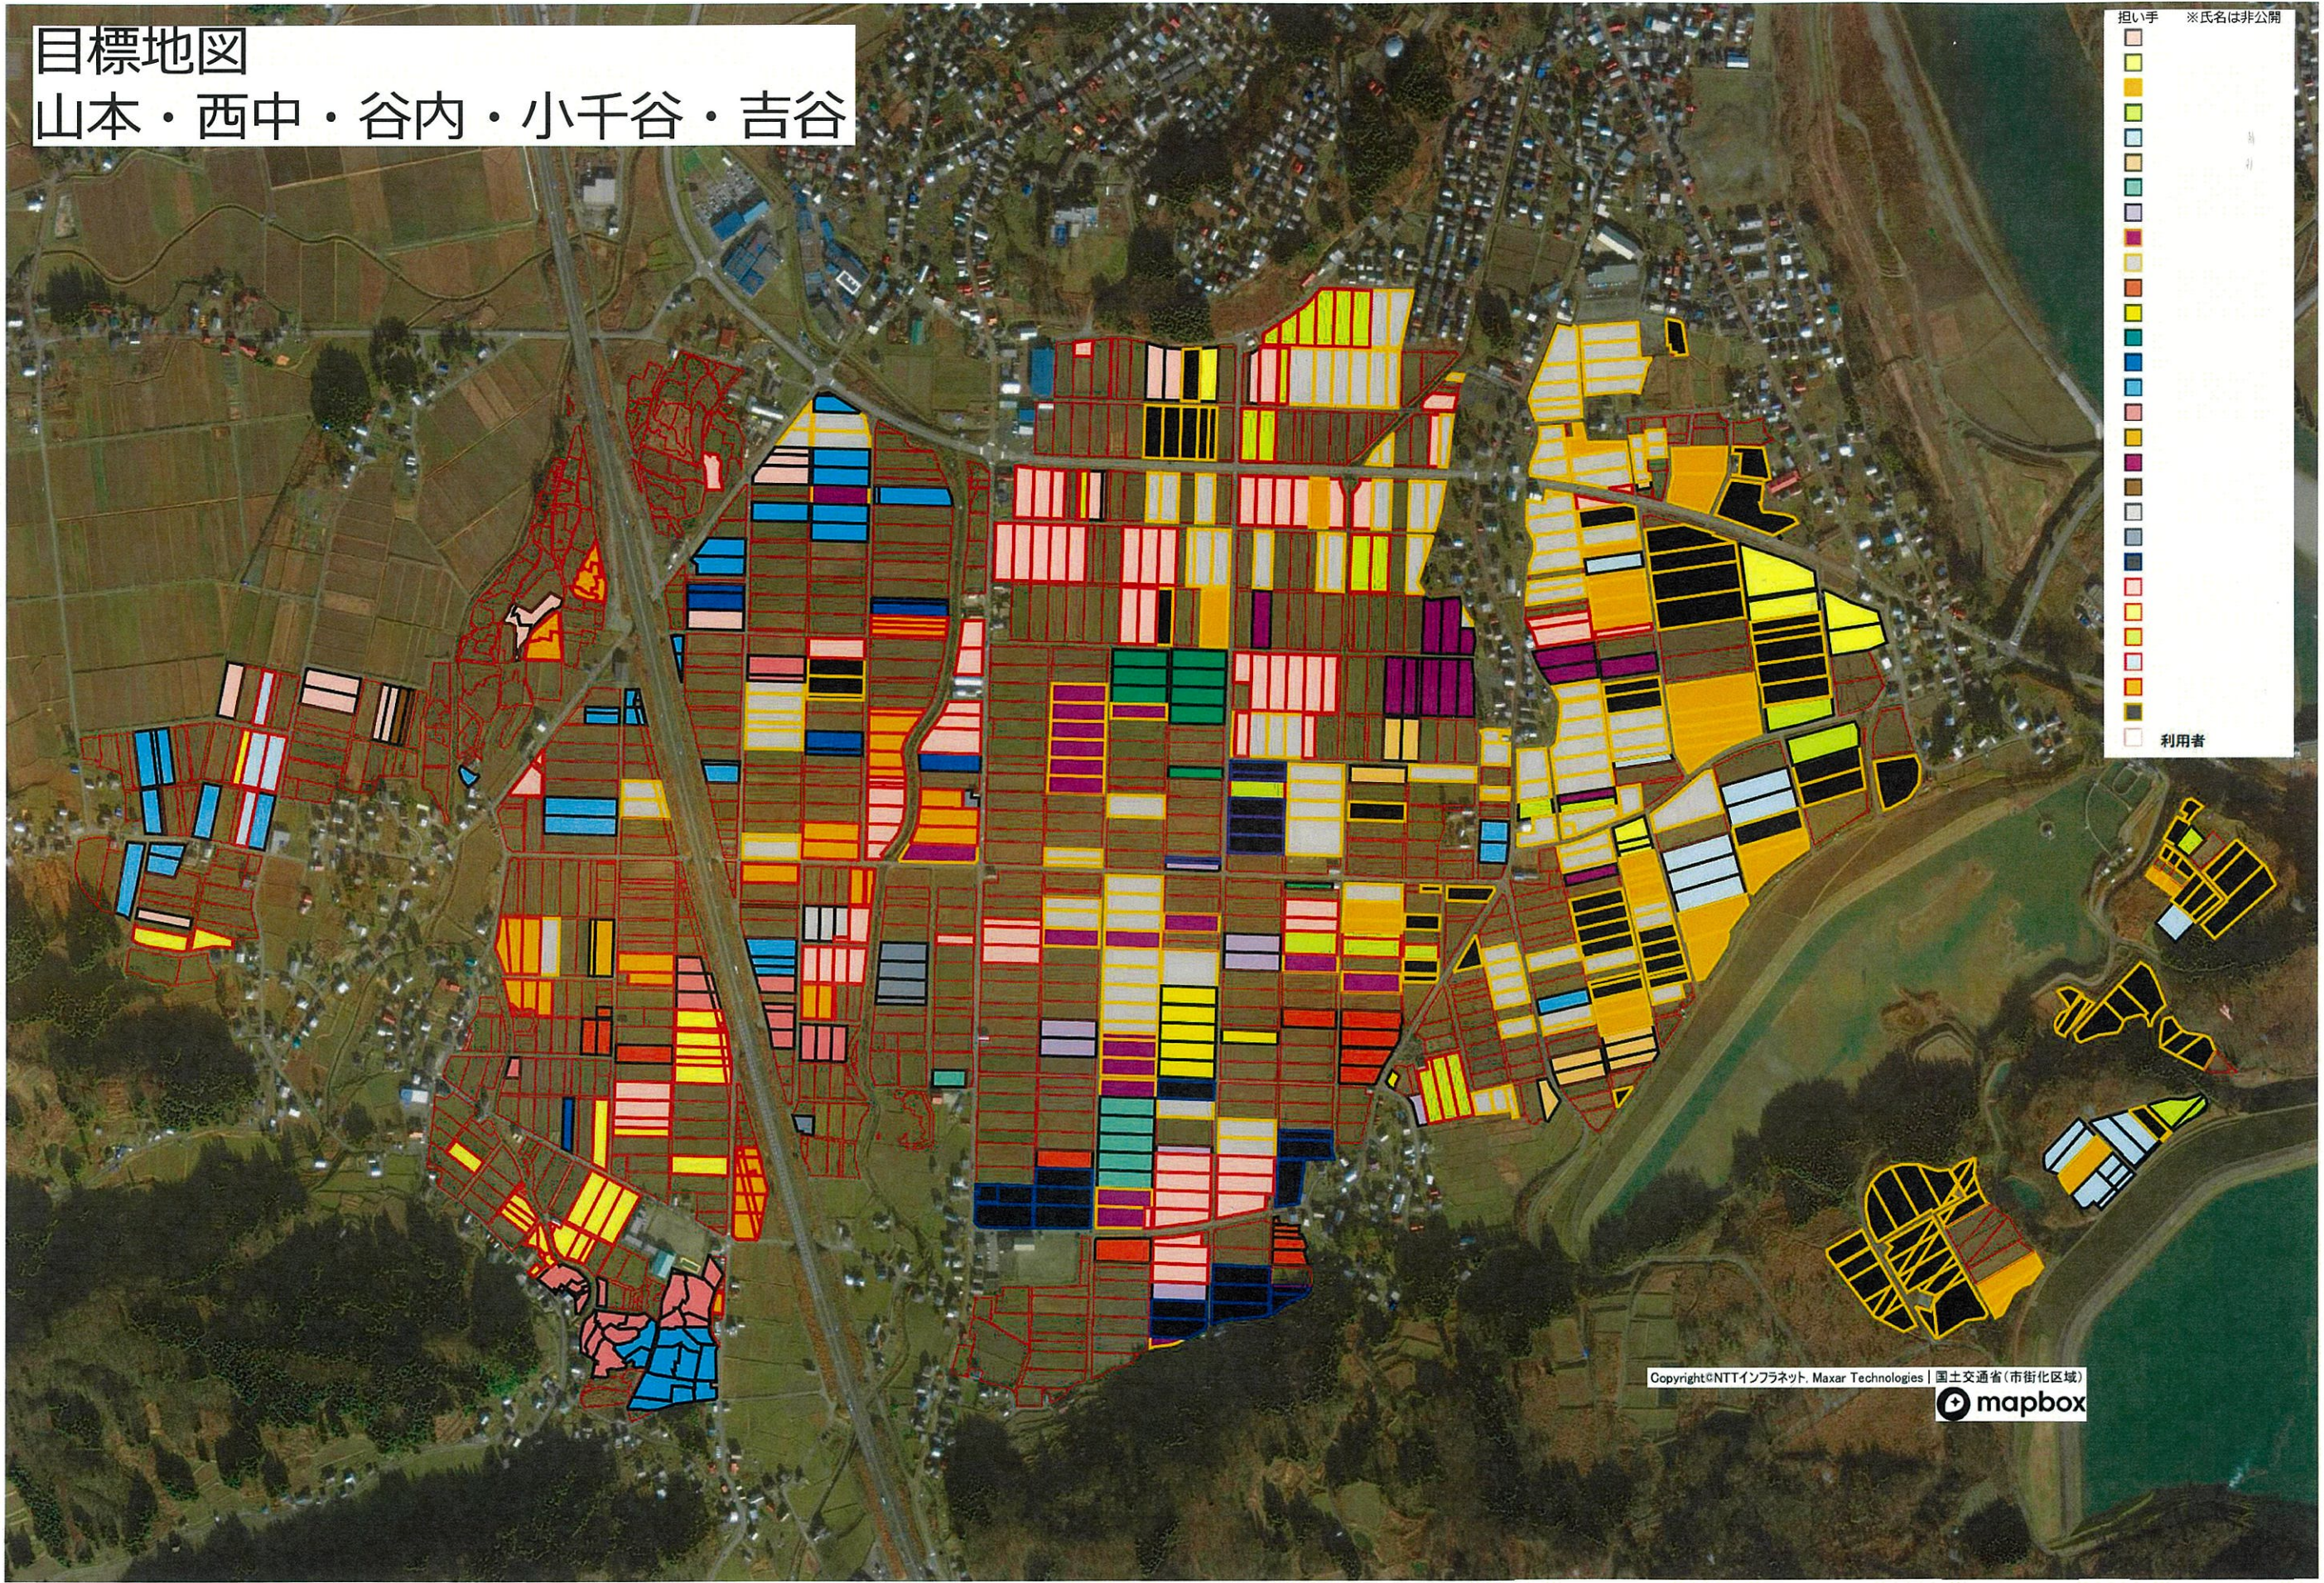

目標地図

山本・西中・谷内・小千谷・吉谷

Copyright©NTTインフラネット, Maxar Technologies | 国土交通省(市街化区域)

目標地図 塩殿②

担い手 ※氏名は非公開

塩殿圃場整備地区図

換地原案地元換地委員会
換地計画案
換地計画水張面積
耕作者

目標地図 卯ノ木

担い手 ※氏名は非公開

- (Light Green)
- (Blue)
- (Red)
- (Dark Green)

利用者

- (Red outline)

目標地図 上片貝②

上片貝圃場整備地区 前島宮島