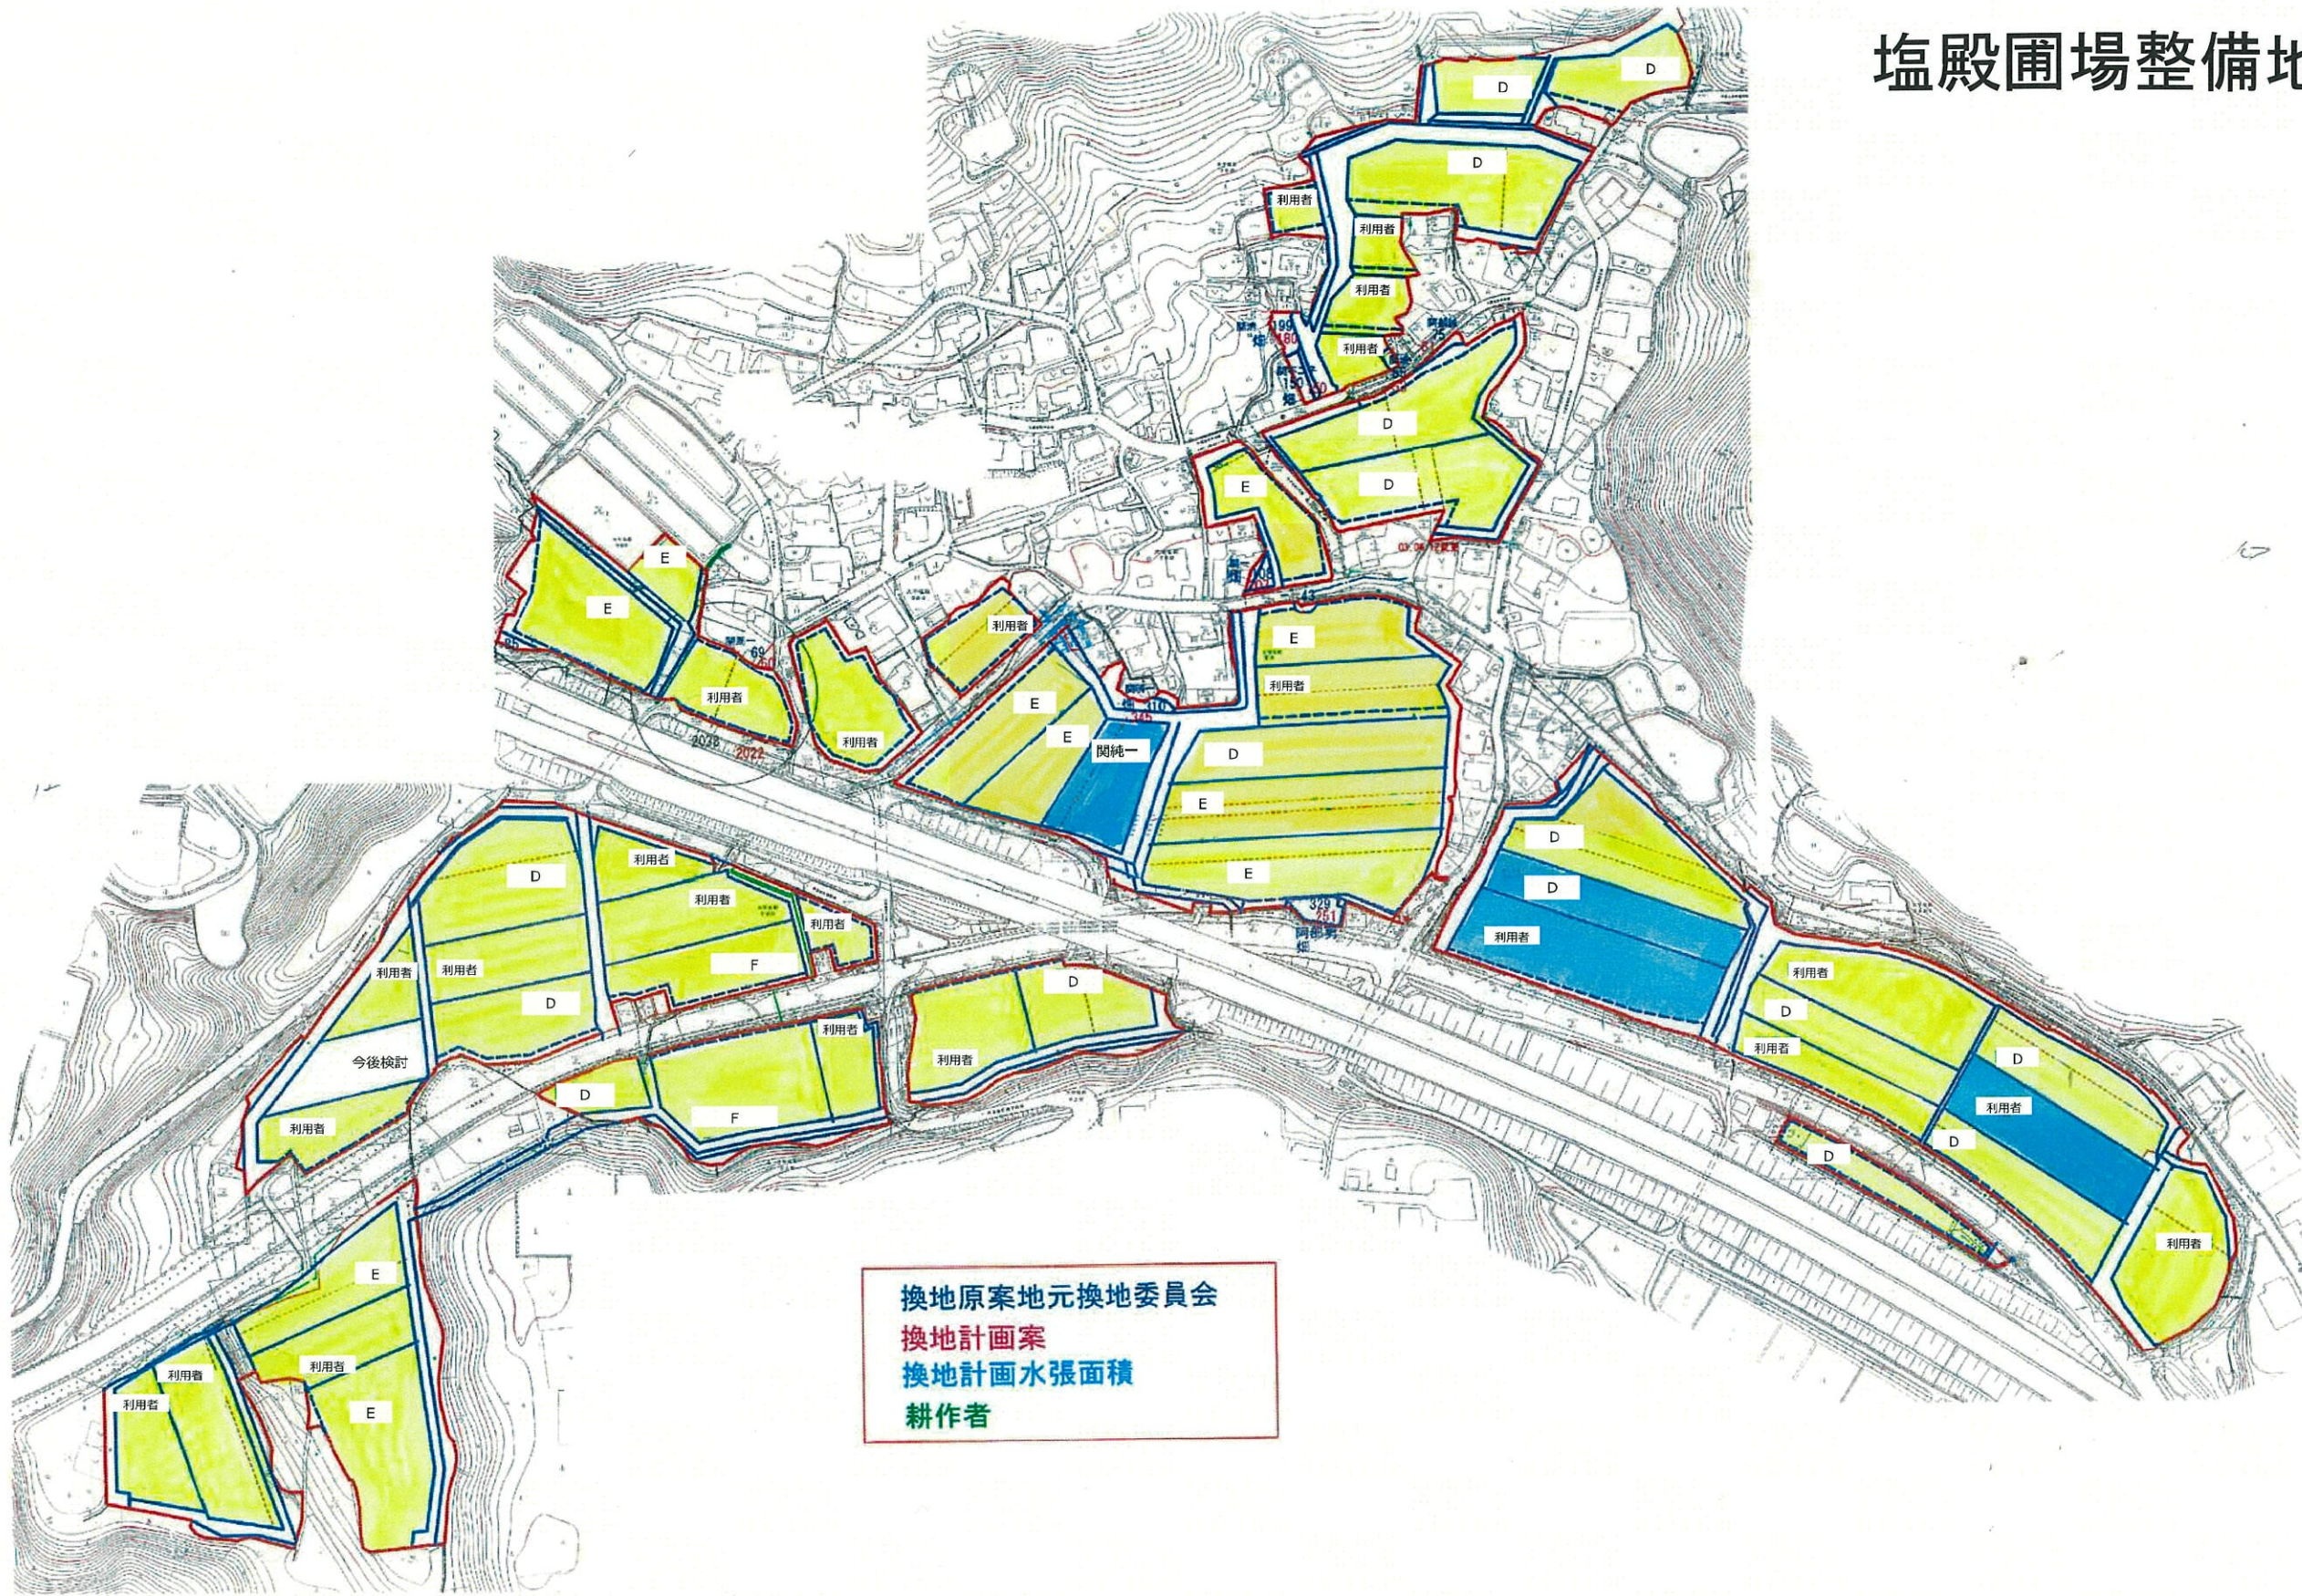

目標地図

山本・西中・谷内・小千谷・吉谷

Copyright©NTTインフラネット, Maxar Technologies | 国土交通省(市街化区域)

目標地図 塩殿②

担い手 ※氏名は非公開

塩殿圃場整備地区図

換地原案地元換地委員会
換地計画案
換地計画水張面積
耕作者

目標地図 卯ノ木

担い手 ※氏名は非公開

- (Light Green)
- (Blue)
- (Red)
- (Dark Green)

利用者

- (Red outline)

目標地図 上片貝②

上片貝圃場整備地区 前島宮島