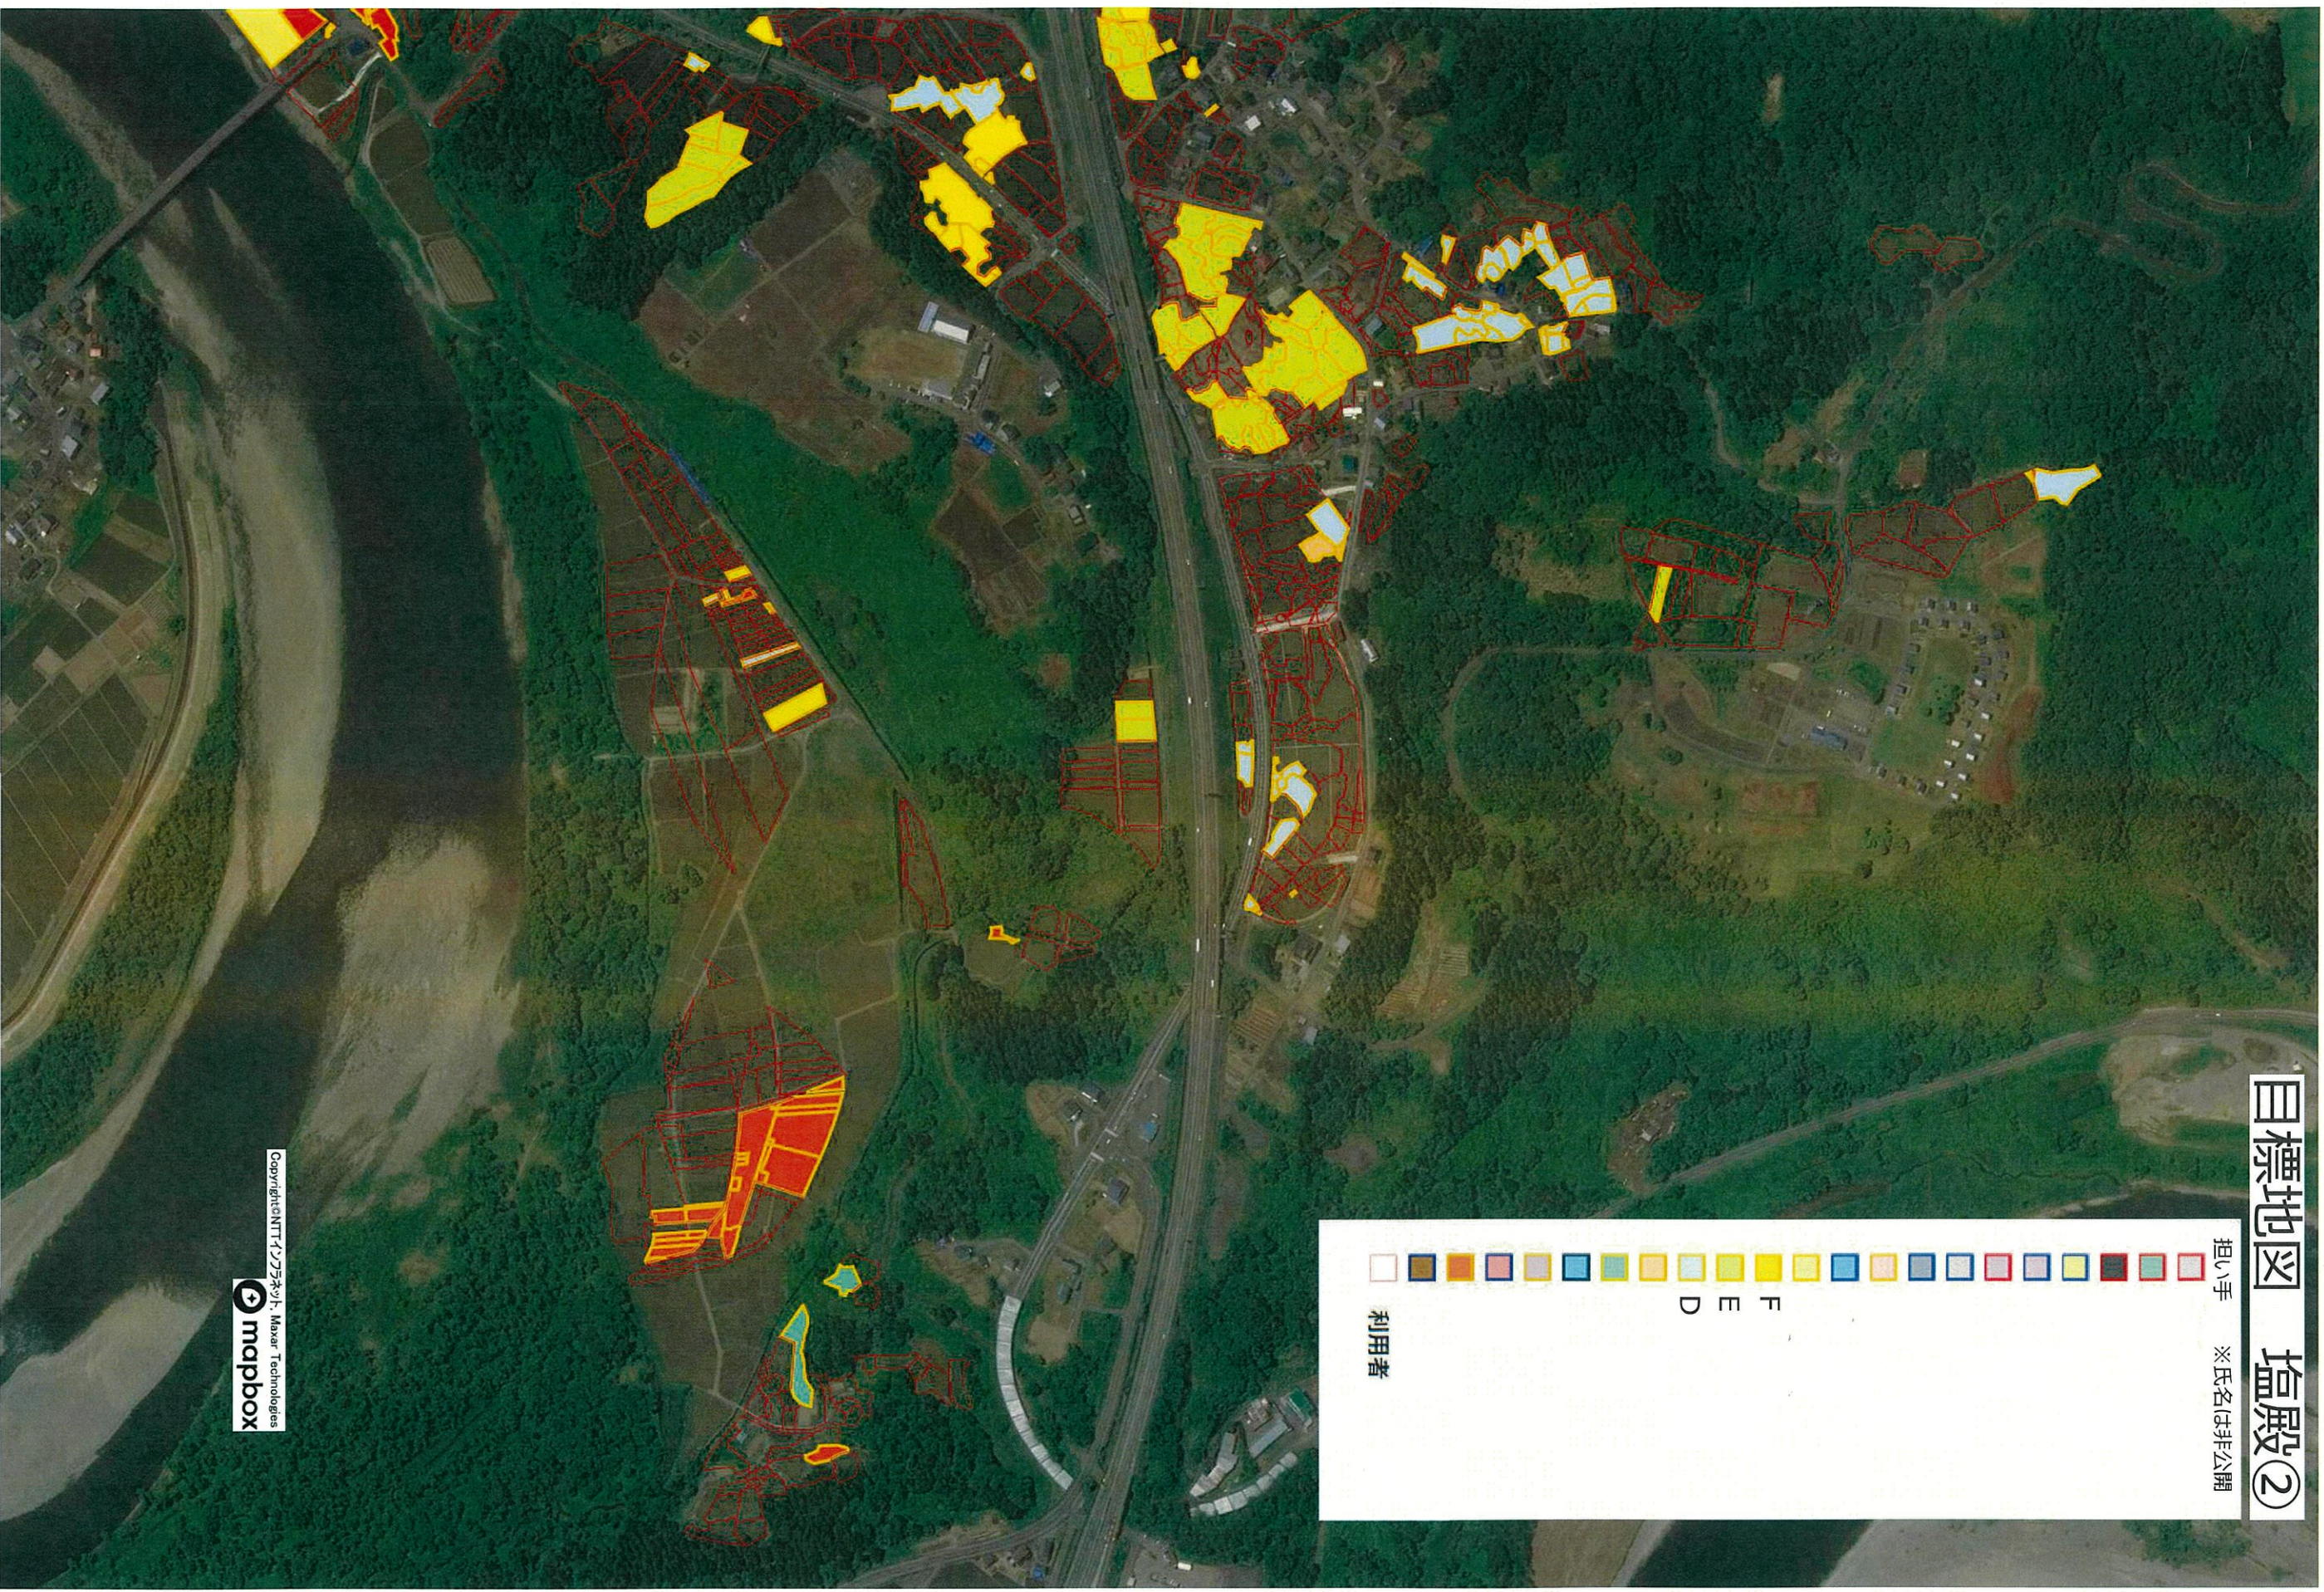

目標地図

山本・西中・谷内・小千谷・吉谷

Copyright©NTTインフラネット, Maxar Technologies | 国土交通省(市街化区域)

目標地図 塩殿②

担い手 ※氏名は非公開

塩殿圃場整備地区図

換地原案地元換地委員会
換地計画案
換地計画水張面積
耕作者

目標地図 卯ノ木

担い手 ※氏名は非公開

- (Light Green)
- (Blue)
- (Red)
- (Dark Green)

利用者

- (Red outline)

目標地図 上片貝②

上片貝圃場整備地区 前島宮島