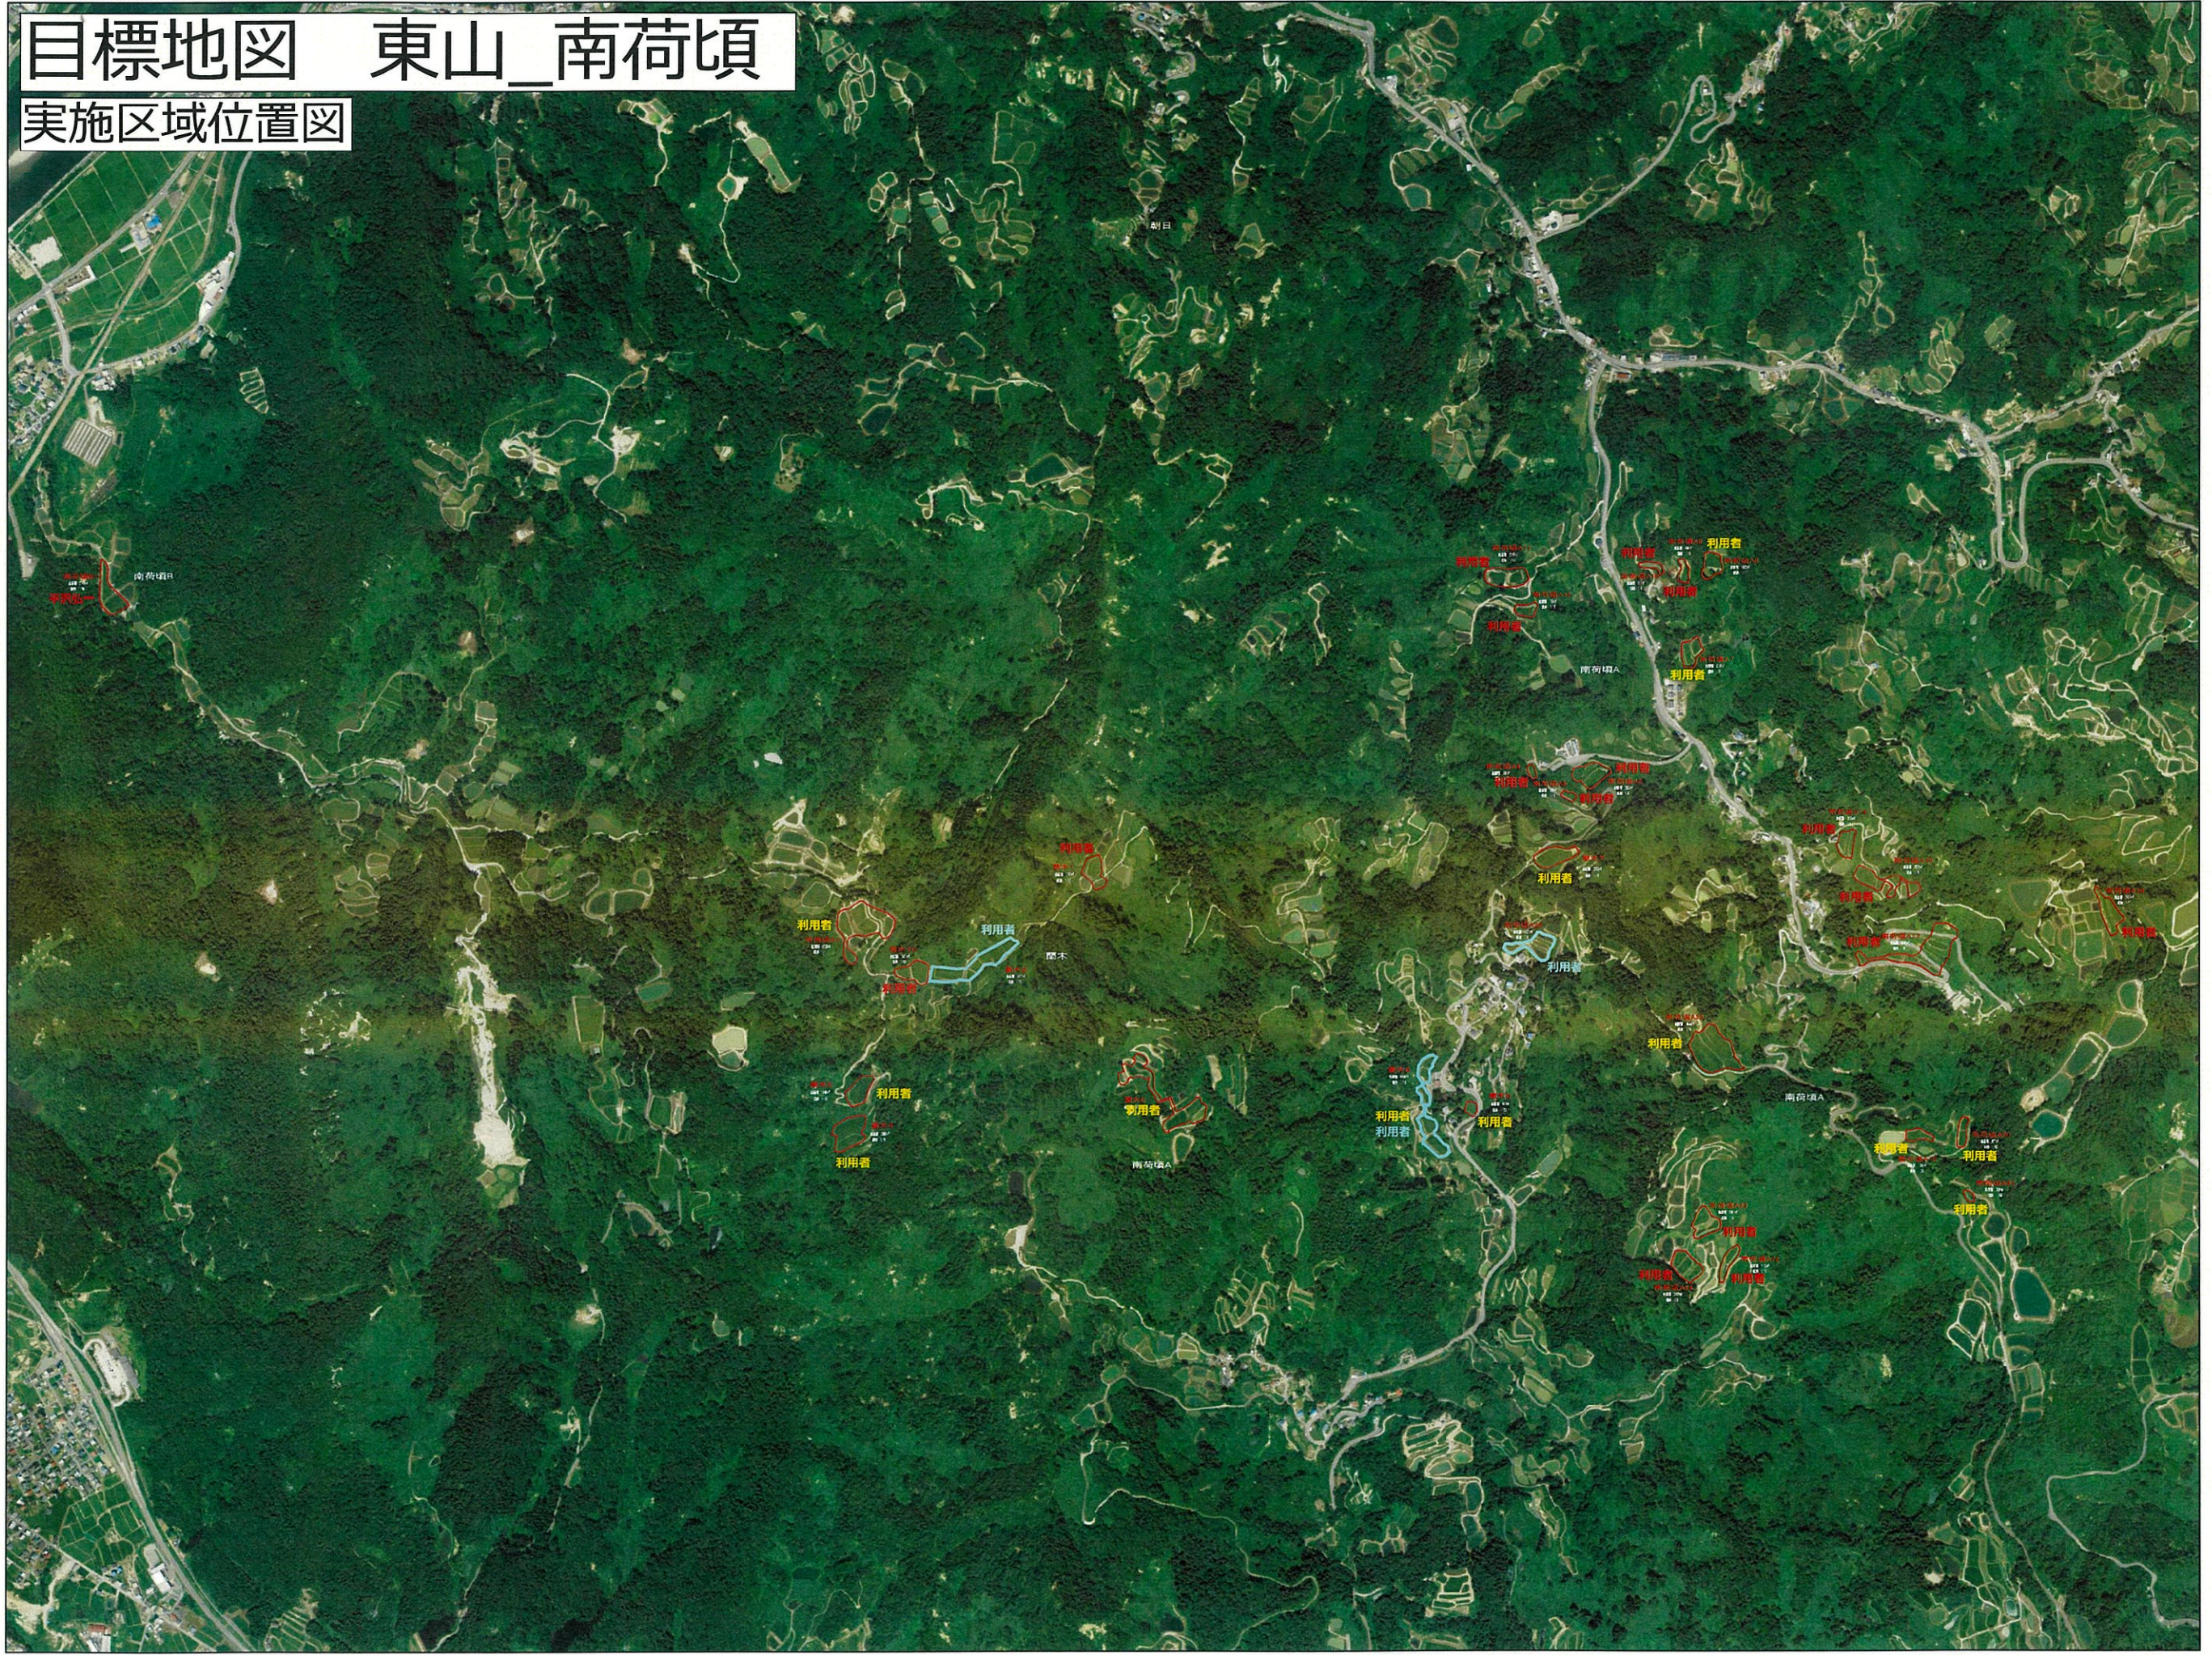

目標地図 東小千谷

担い手 ※氏名は非公開

- (Pink)
- (Yellow)
- (Light Green)
- (Light Blue)
- (Orange)

利用者

- (White)

目標地図 東山_小栗山

実施区域位置図

目標地図 東山_南荷頃

実施区域位置図

目標地図 東山_首沢

実施区域位置図

目標地図 東山_塩谷

実施区域位置図