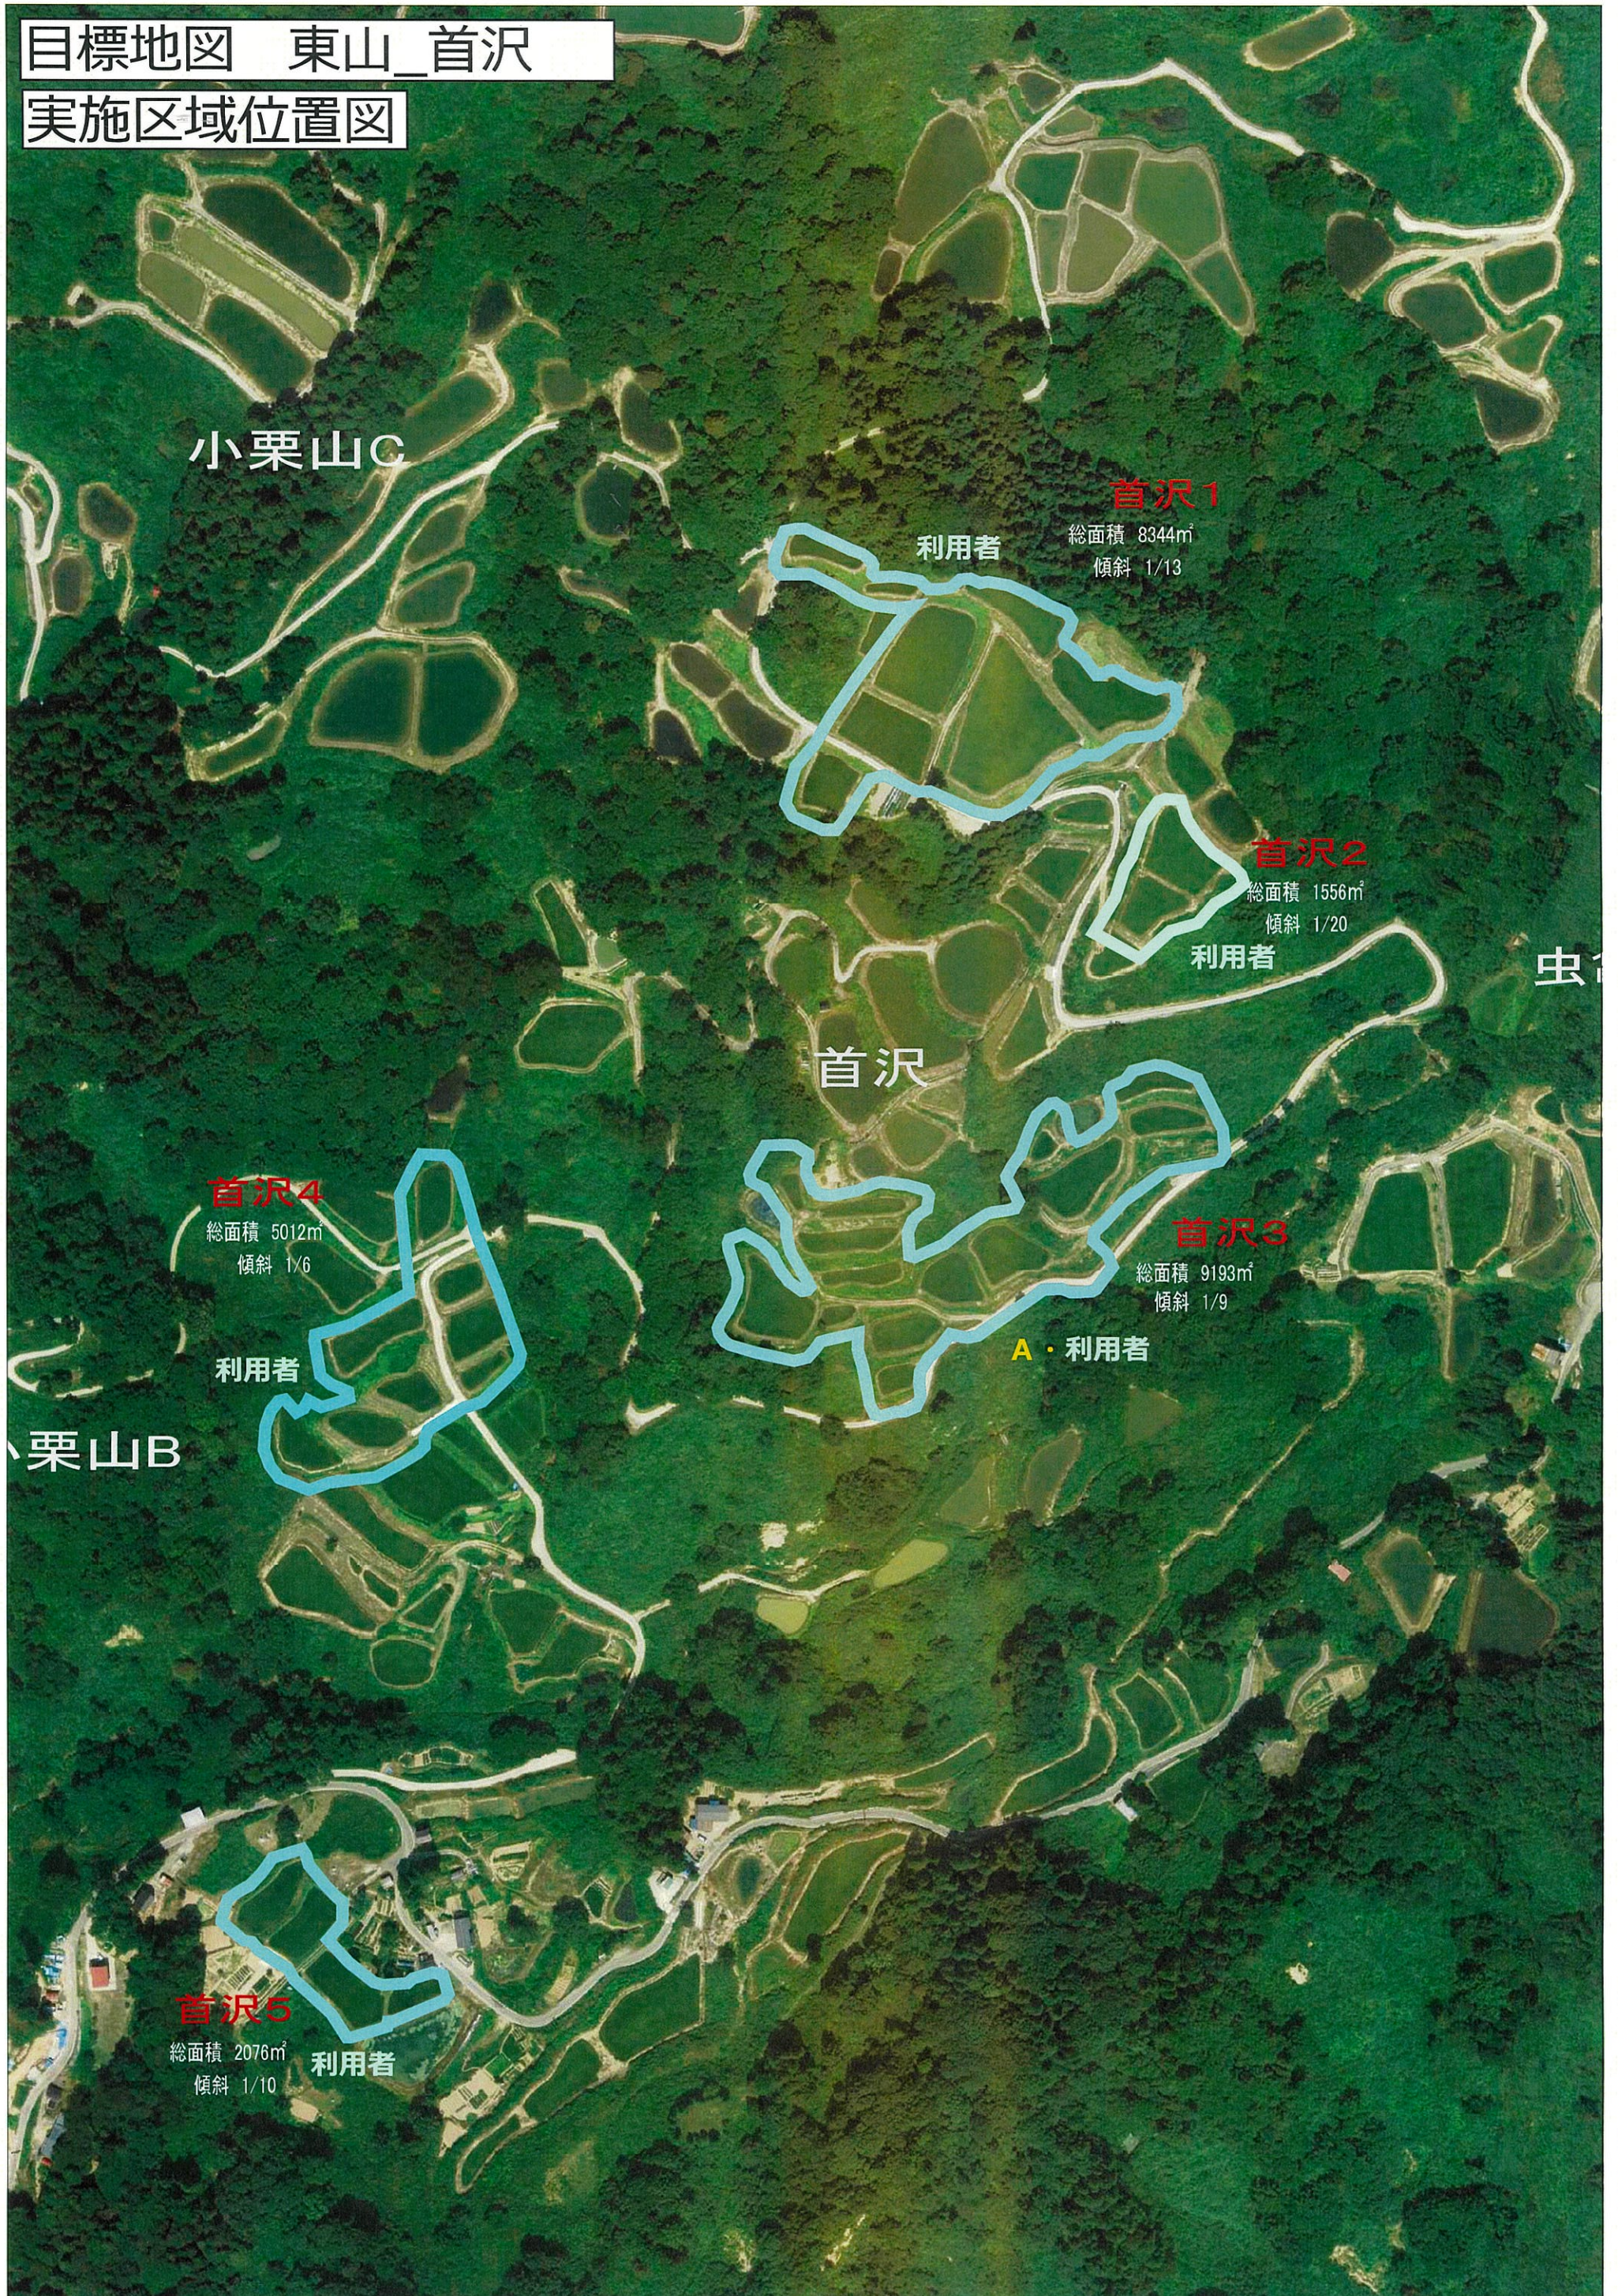

目標地図 東小千谷

担い手 ※氏名は非公開

- (Pink)
- (Yellow)
- (Light Green)
- (Light Blue)
- (Orange)

利用者

- (White)

目標地図 東山_小栗山

実施区域位置図

目標地図 東山_南荷頃

実施区域位置図

目標地図 東山_首沢

実施区域位置図

目標地図 東山_塩谷

実施区域位置図