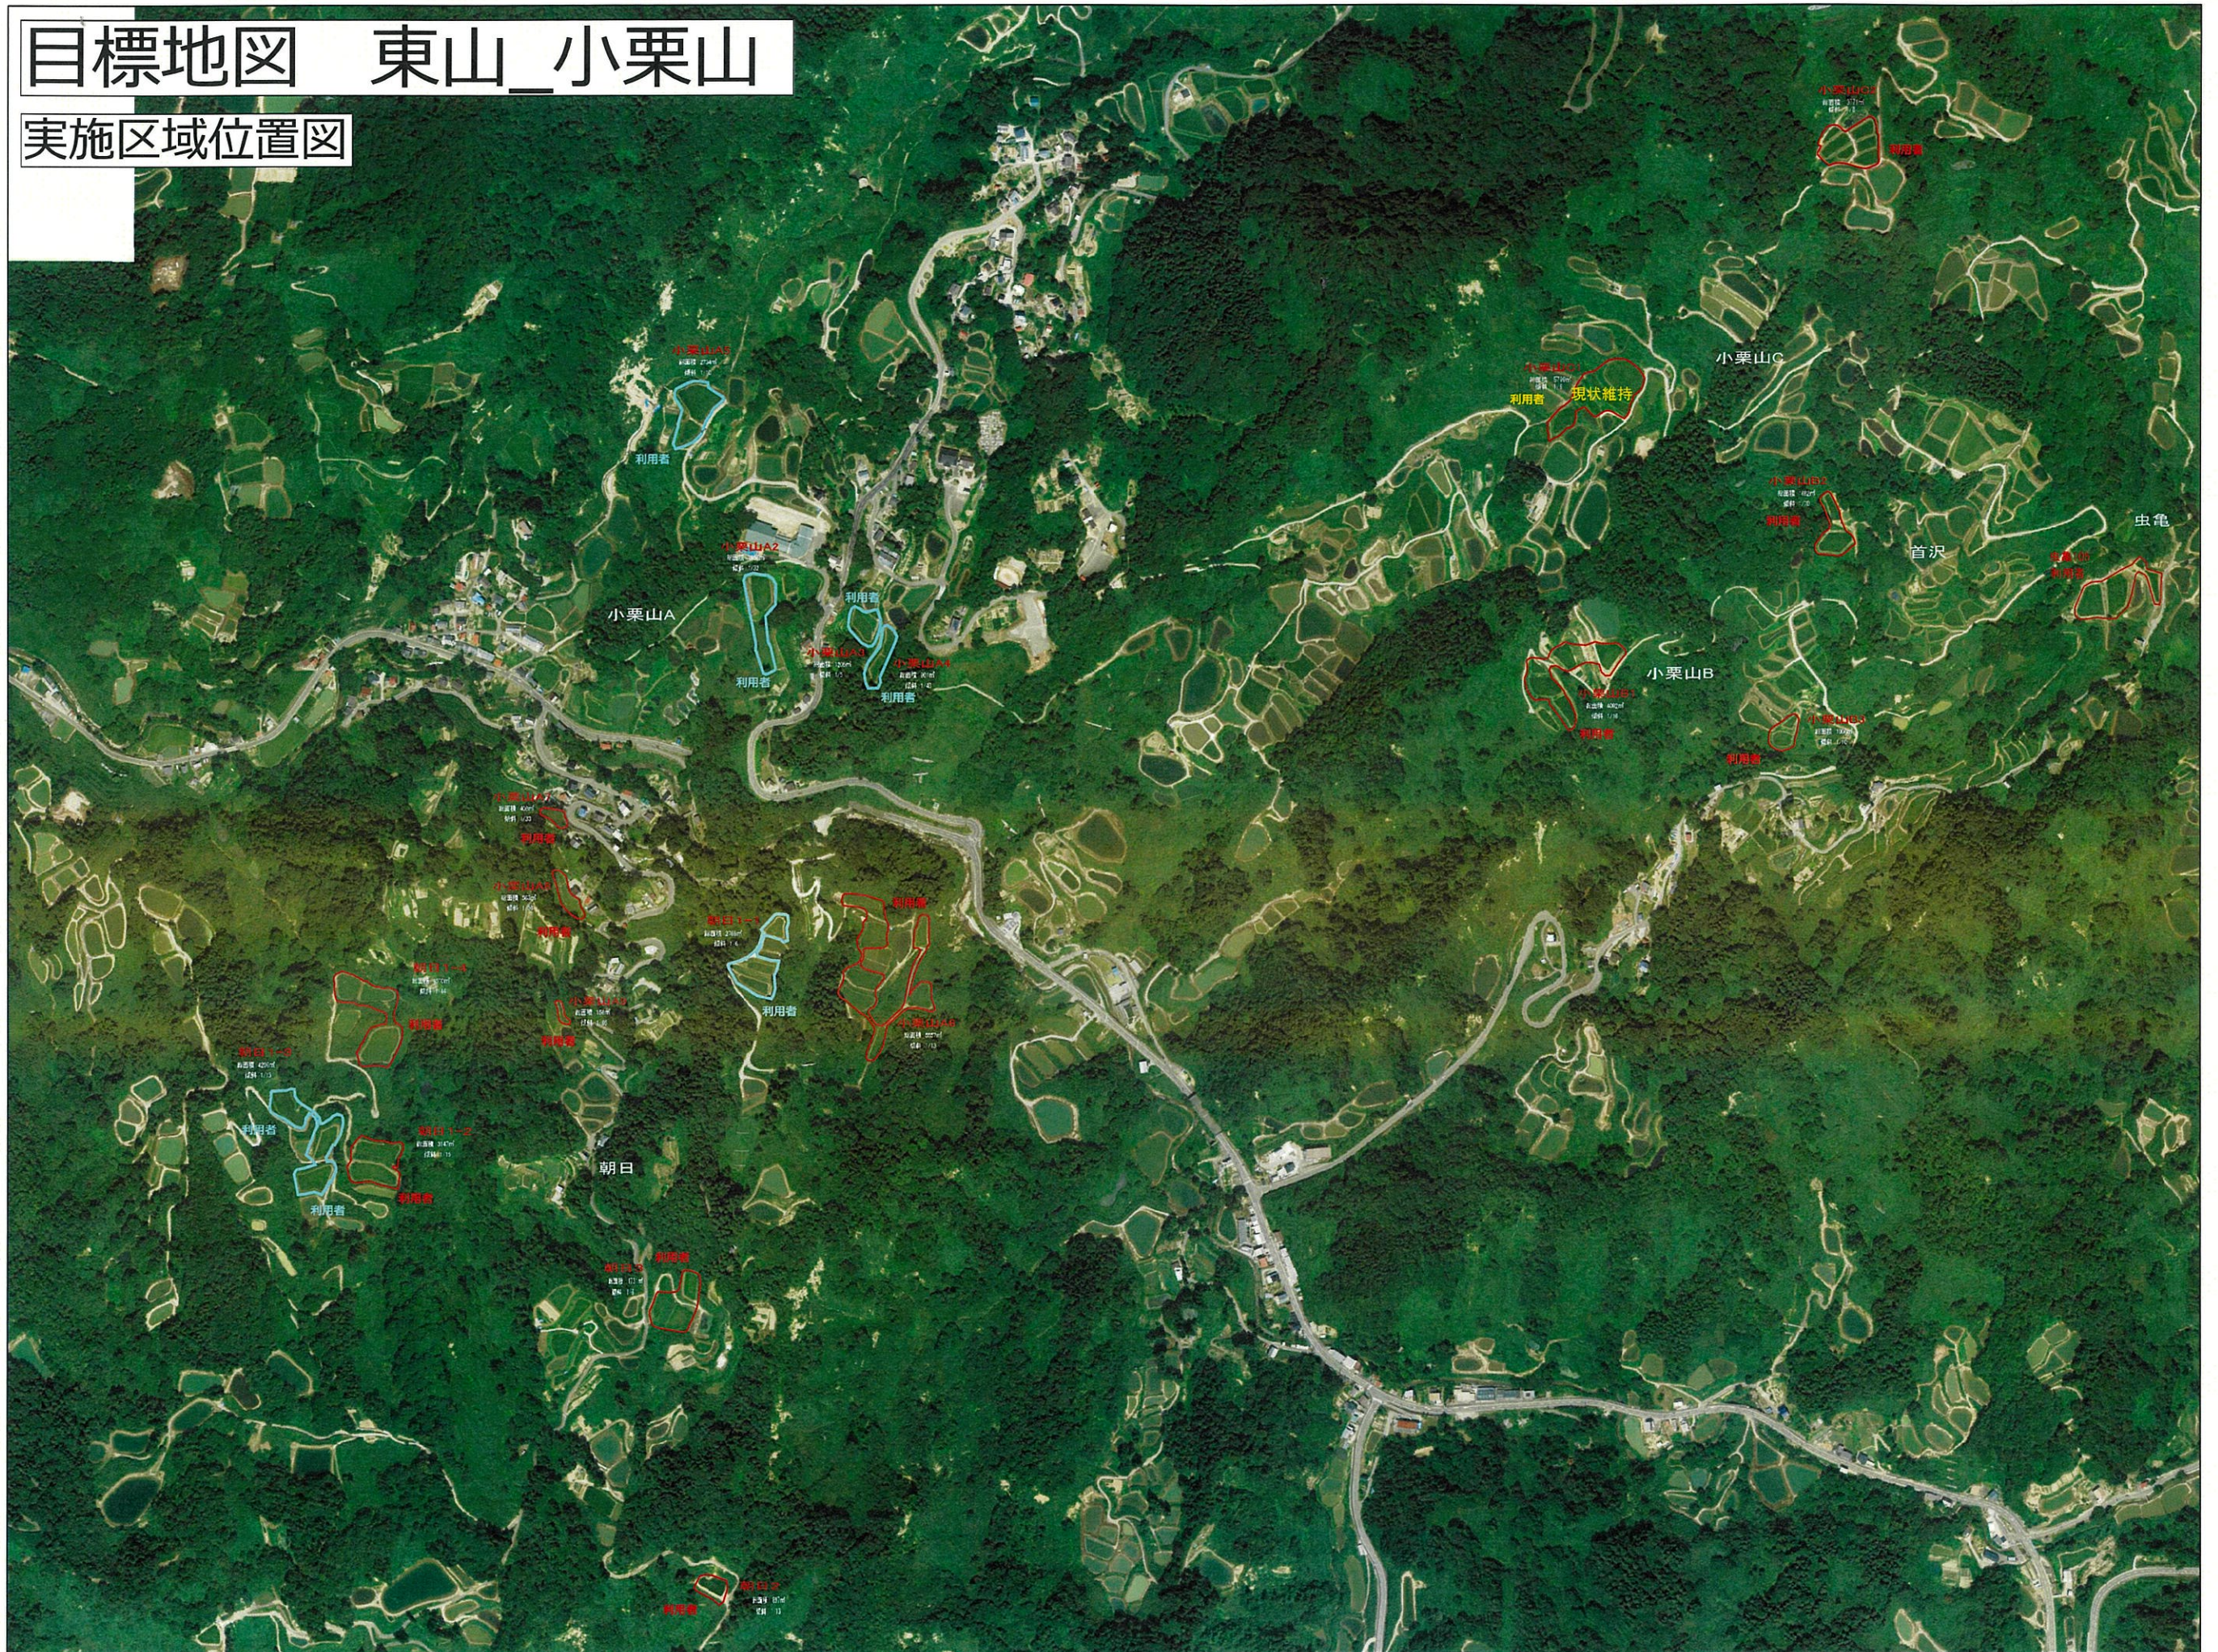

目標地図 東小千谷

担い手 ※氏名は非公開

- (Pink)
- (Yellow)
- (Light Green)
- (Light Blue)
- (Orange)

利用者

- (White)

目標地図 東山_小栗山

実施区域位置図

目標地図 東山_南荷頃

実施区域位置図

目標地図 東山_首沢

実施区域位置図

目標地図 東山_塩谷

実施区域位置図