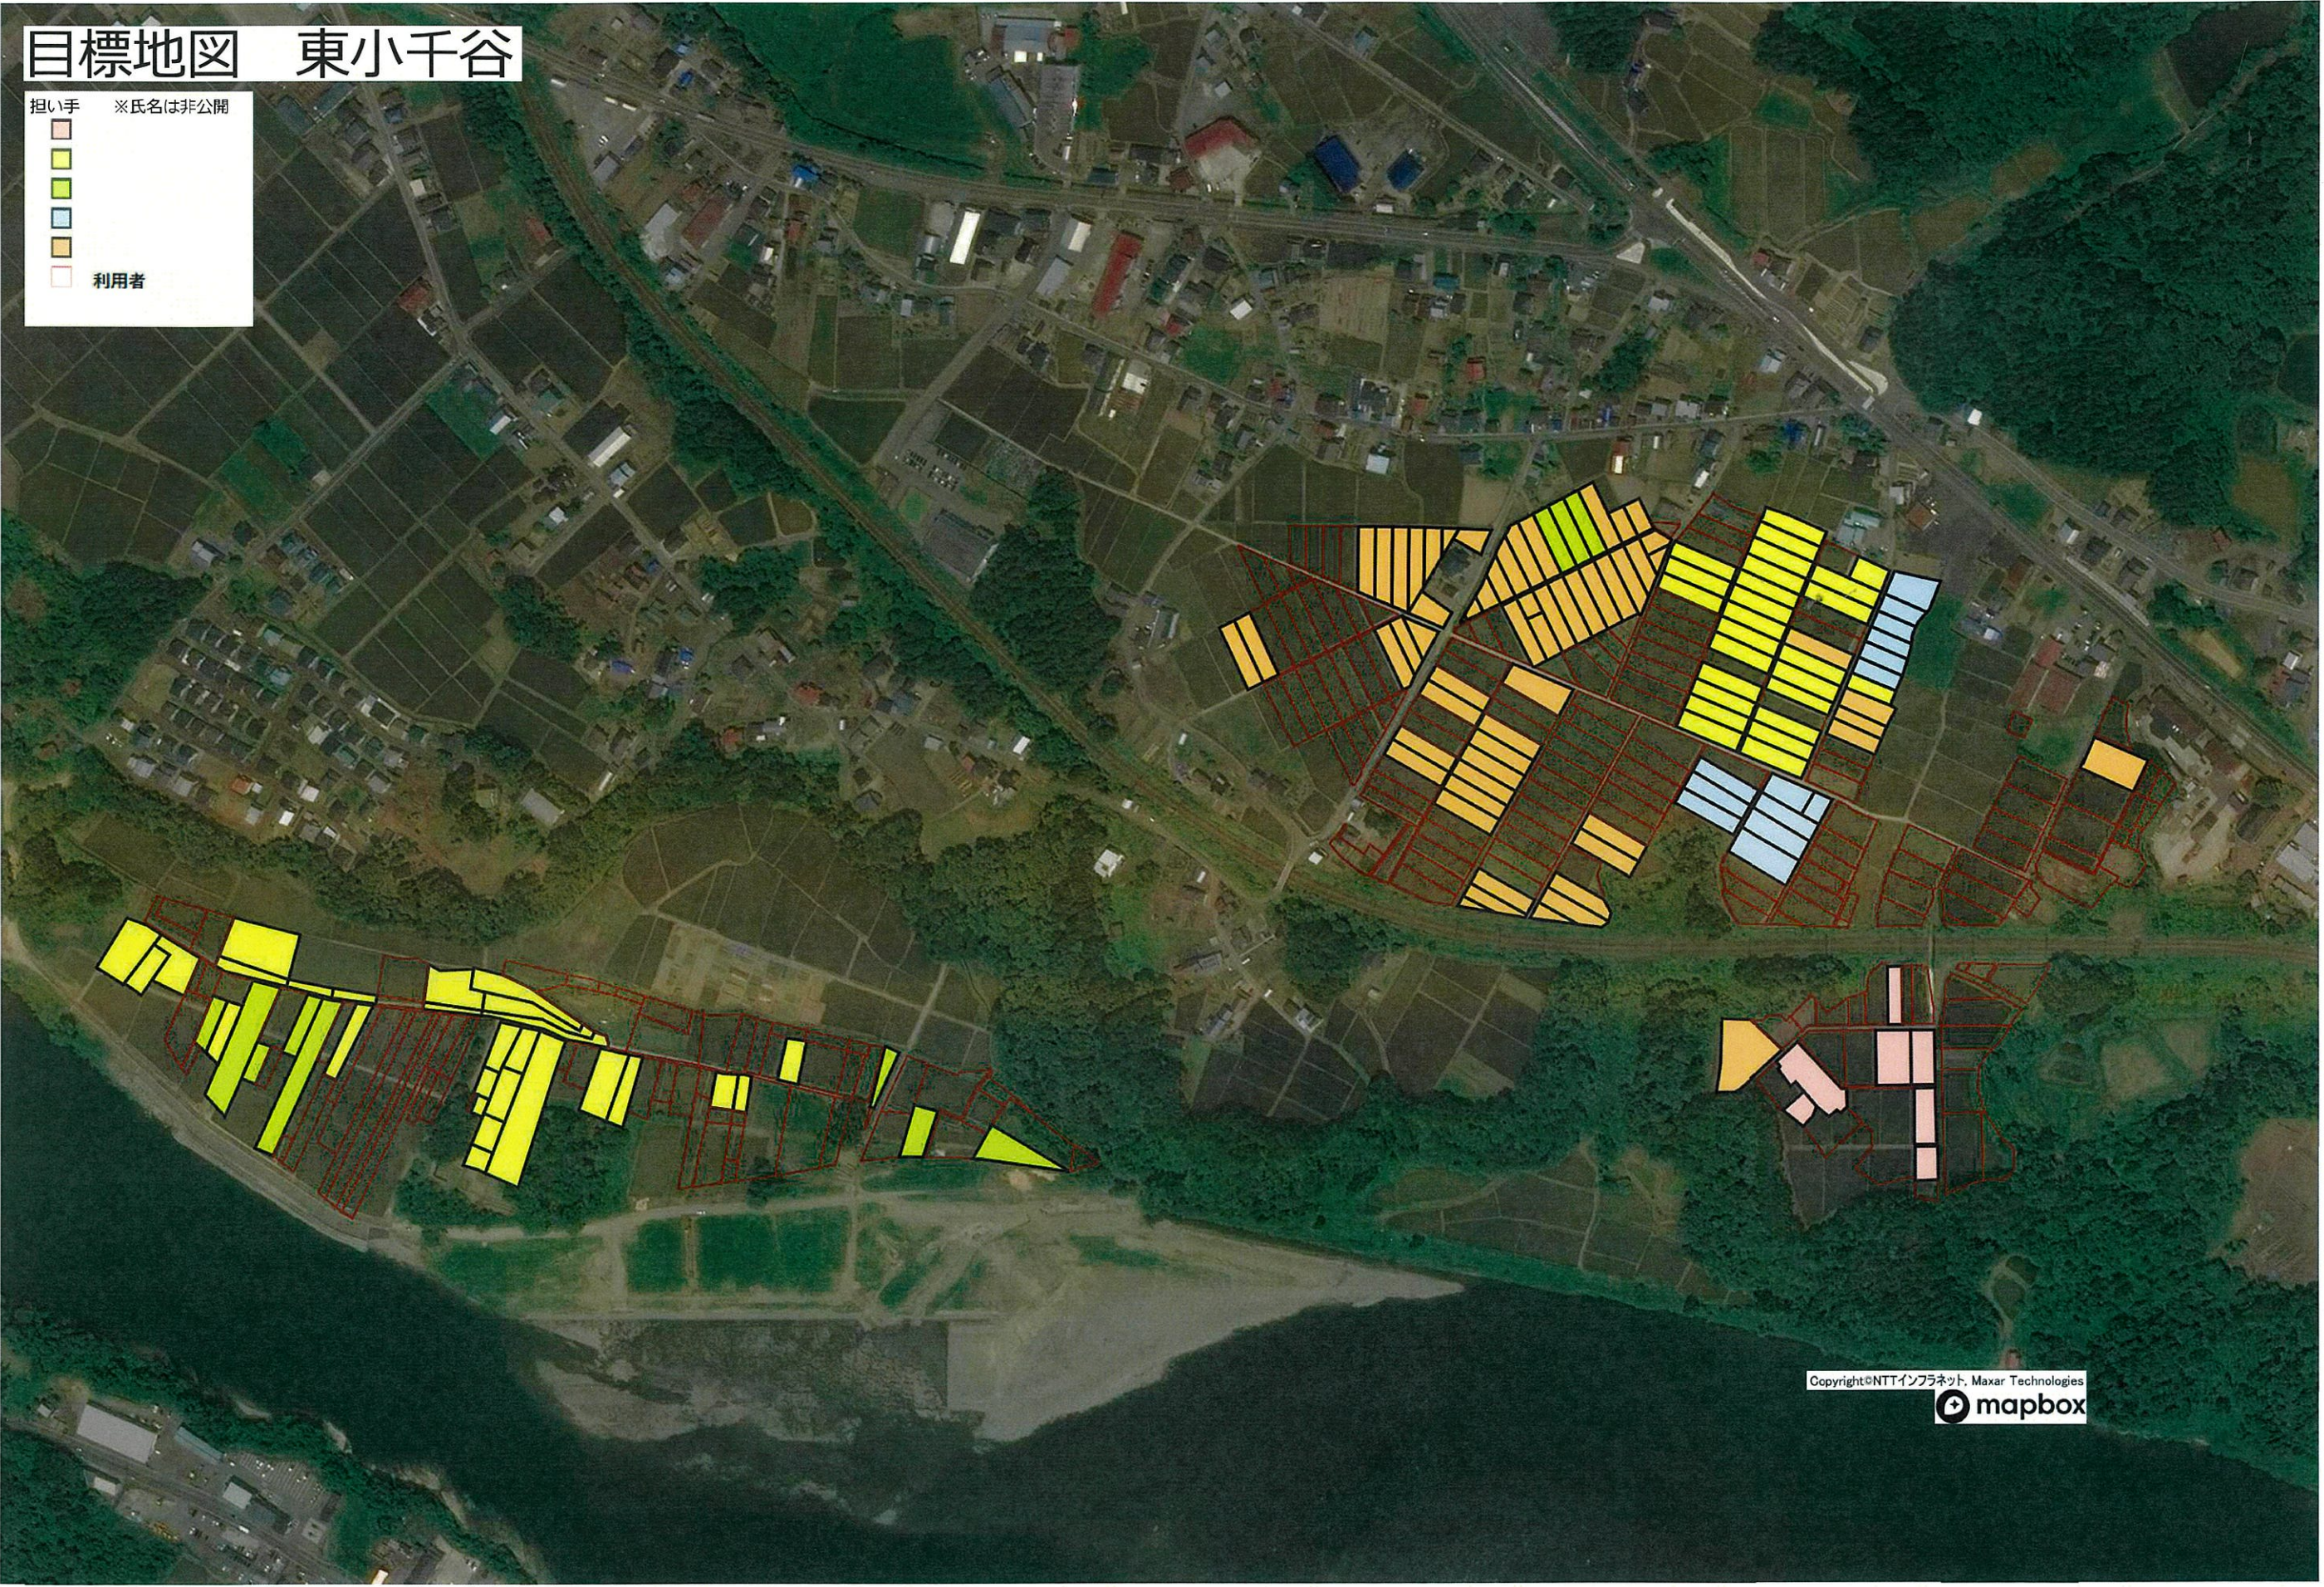

目標地図 東小千谷

担い手 ※氏名は非公開

- (Pink)
- (Yellow)
- (Light Green)
- (Light Blue)
- (Orange)

利用者

- (White)

目標地図 東山_小栗山

実施区域位置図

目標地図 東山_南荷頃

実施区域位置図

目標地図 東山_首沢

実施区域位置図

目標地図 東山_塩谷

実施区域位置図