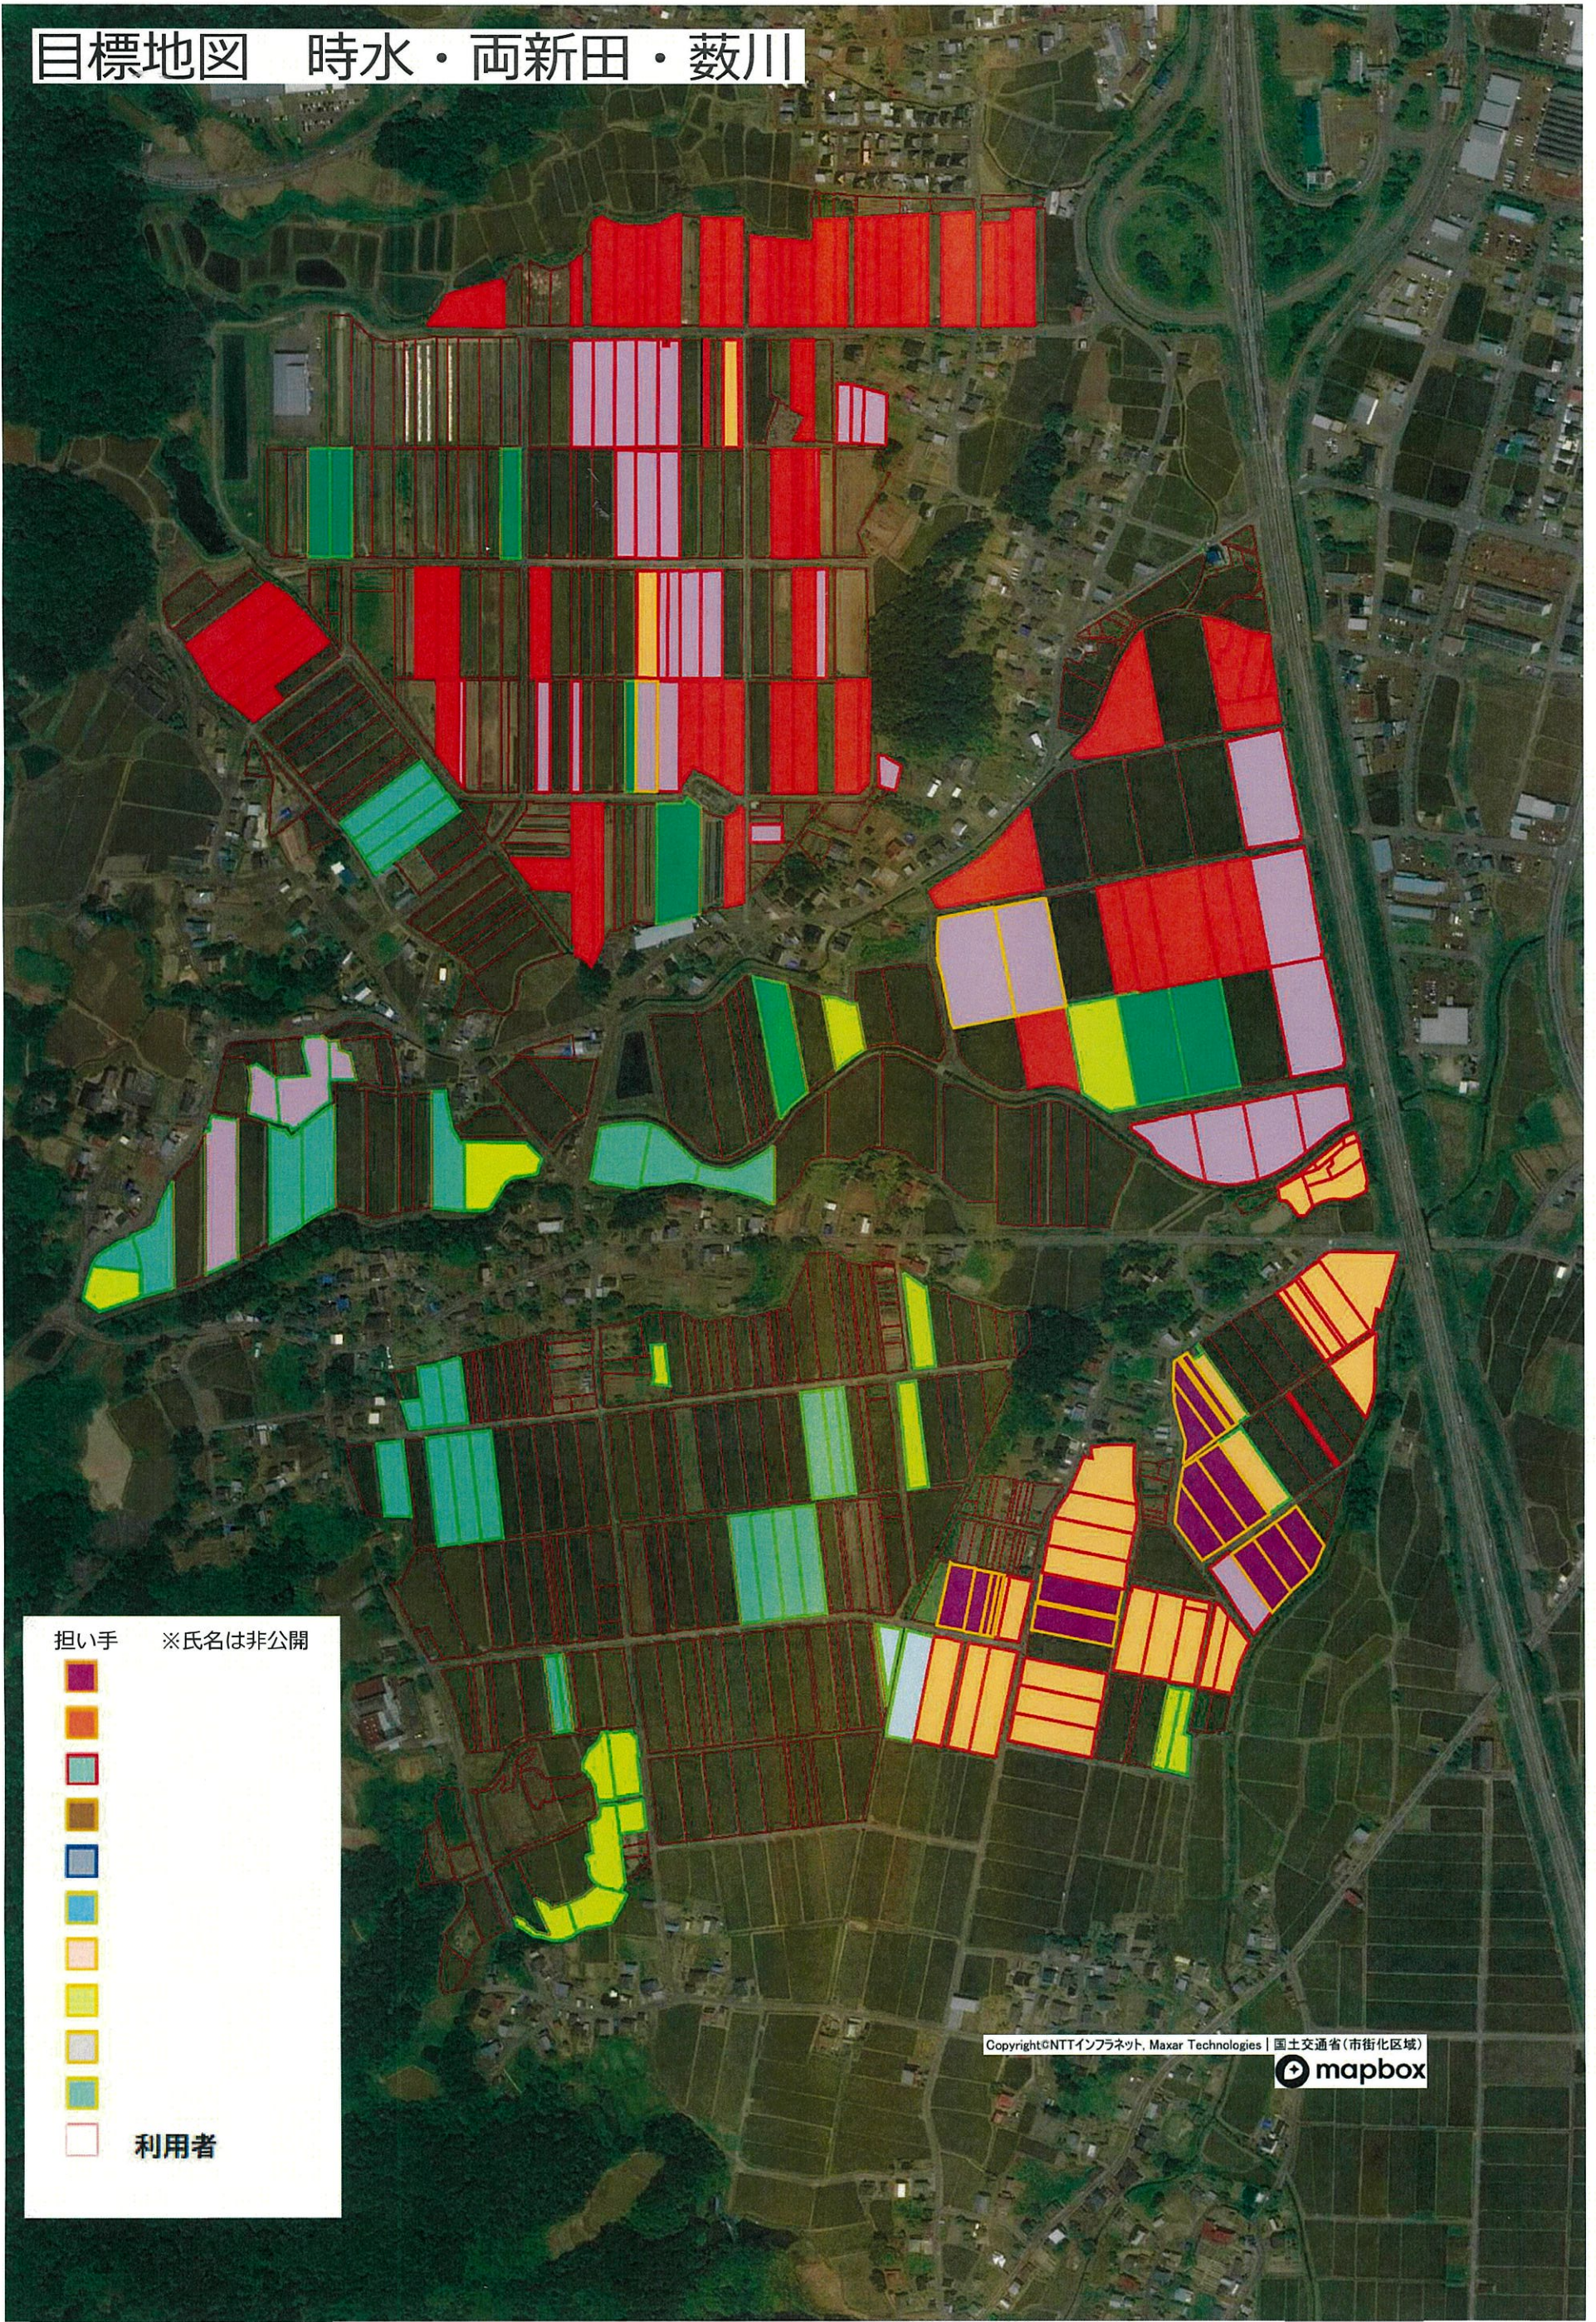

# 目標地図 坪野・二ノ坂

担い手 ※氏名は非公開

-  担い手
-  利用者

利用者

# 目標地図 山谷・天辺原

担い手 ※氏名は非公開

- Red
- Orange
- Light Blue
- Yellow
- Dark Blue
- Light Blue
- Light Orange
- Yellow
- Light Green
- Light Green

利用者

# 目標地図 桜町② 城ヶ丘

担い手 ※氏名は非公開

- (Purple)
- (Green)
- (Orange)
- (Pink)
- (White) 利用者

# 目標地図 時水・両新田・藪川

担い手 ※氏名は非公開

- Red
- Orange
- Light Blue
- Brown
- Dark Blue
- Light Blue
- Light Orange
- Yellow
- Light Green
- Light Blue

利用者