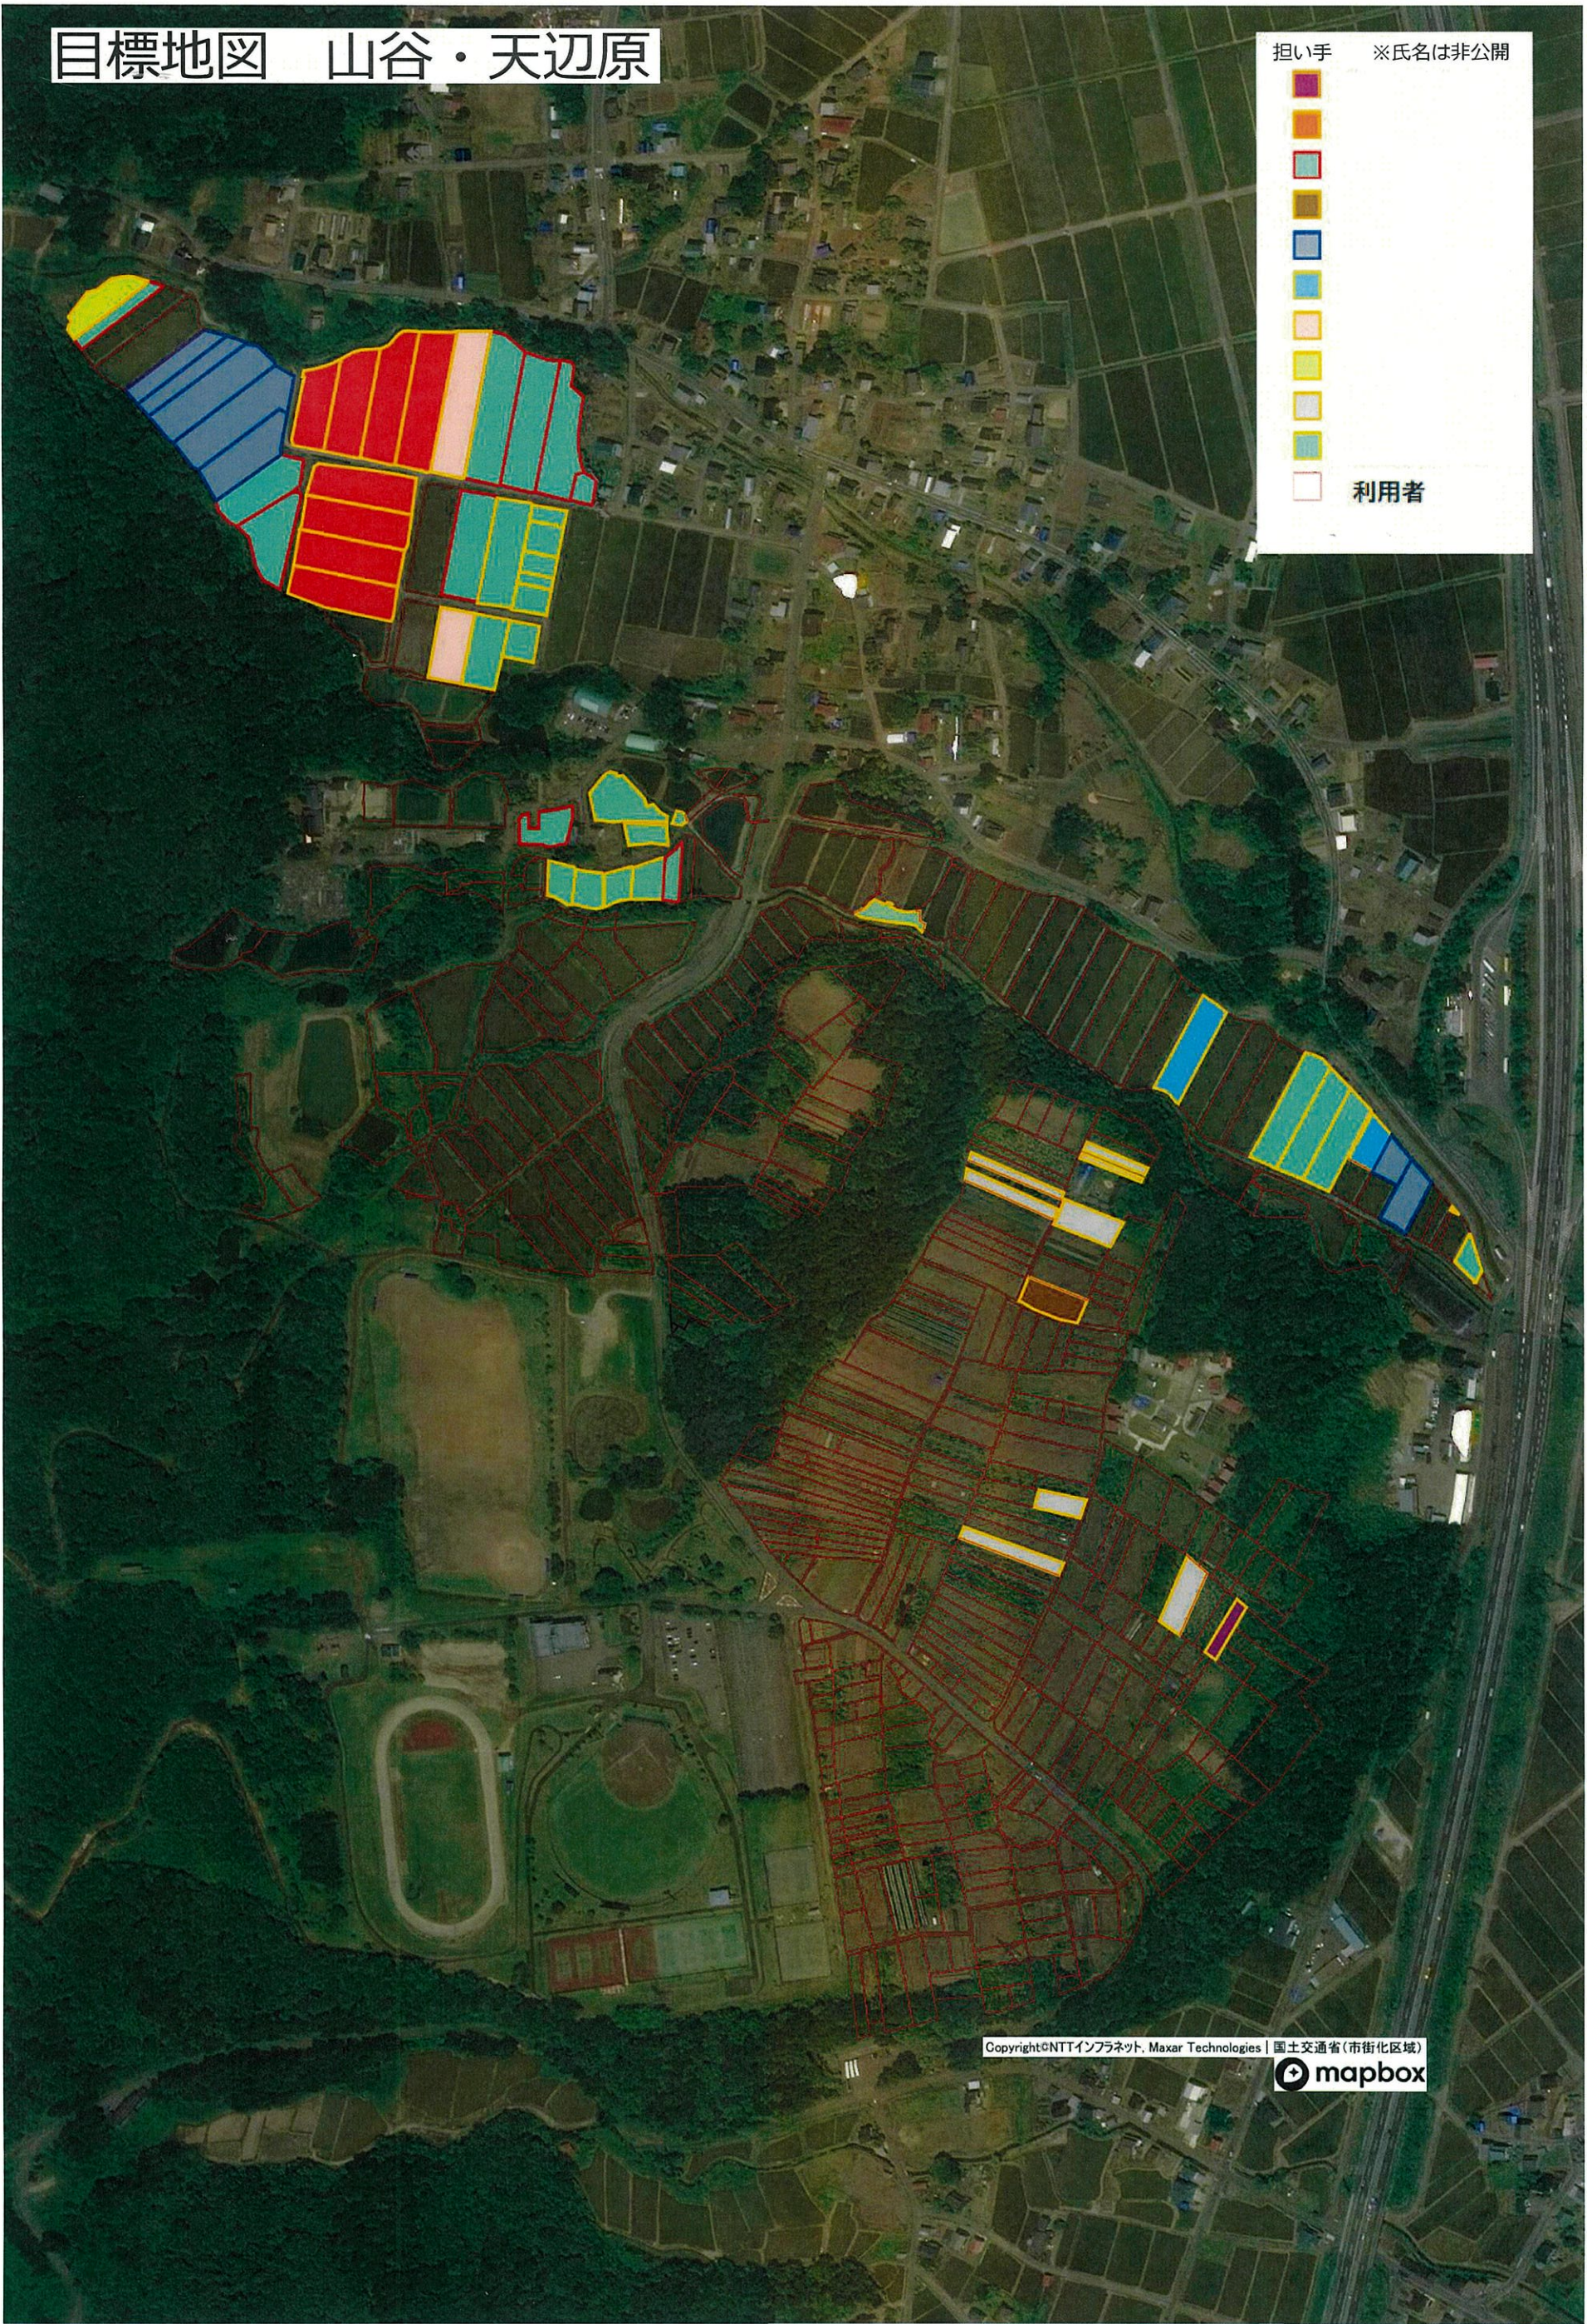

# 目標地図 坪野・二ノ坂

担い手 ※氏名は非公開

-  担い手
-  利用者

利用者

# 目標地図 山谷・天辺原

担い手 ※氏名は非公開

- Red
- Orange
- Light Blue
- Yellow
- Dark Blue
- Light Blue
- Light Orange
- Yellow
- Light Green
- Light Green

利用者

# 目標地図 桜町② 城ヶ丘

担い手 ※氏名は非公開

- (Purple)
- (Green)
- (Orange)
- (Pink)
- (White) 利用者

# 目標地図 時水・両新田・藪川

担い手 ※氏名は非公開

- Red
- Orange
- Light Blue
- Brown
- Dark Blue
- Light Blue
- Light Orange
- Yellow
- Light Green
- Light Blue

利用者