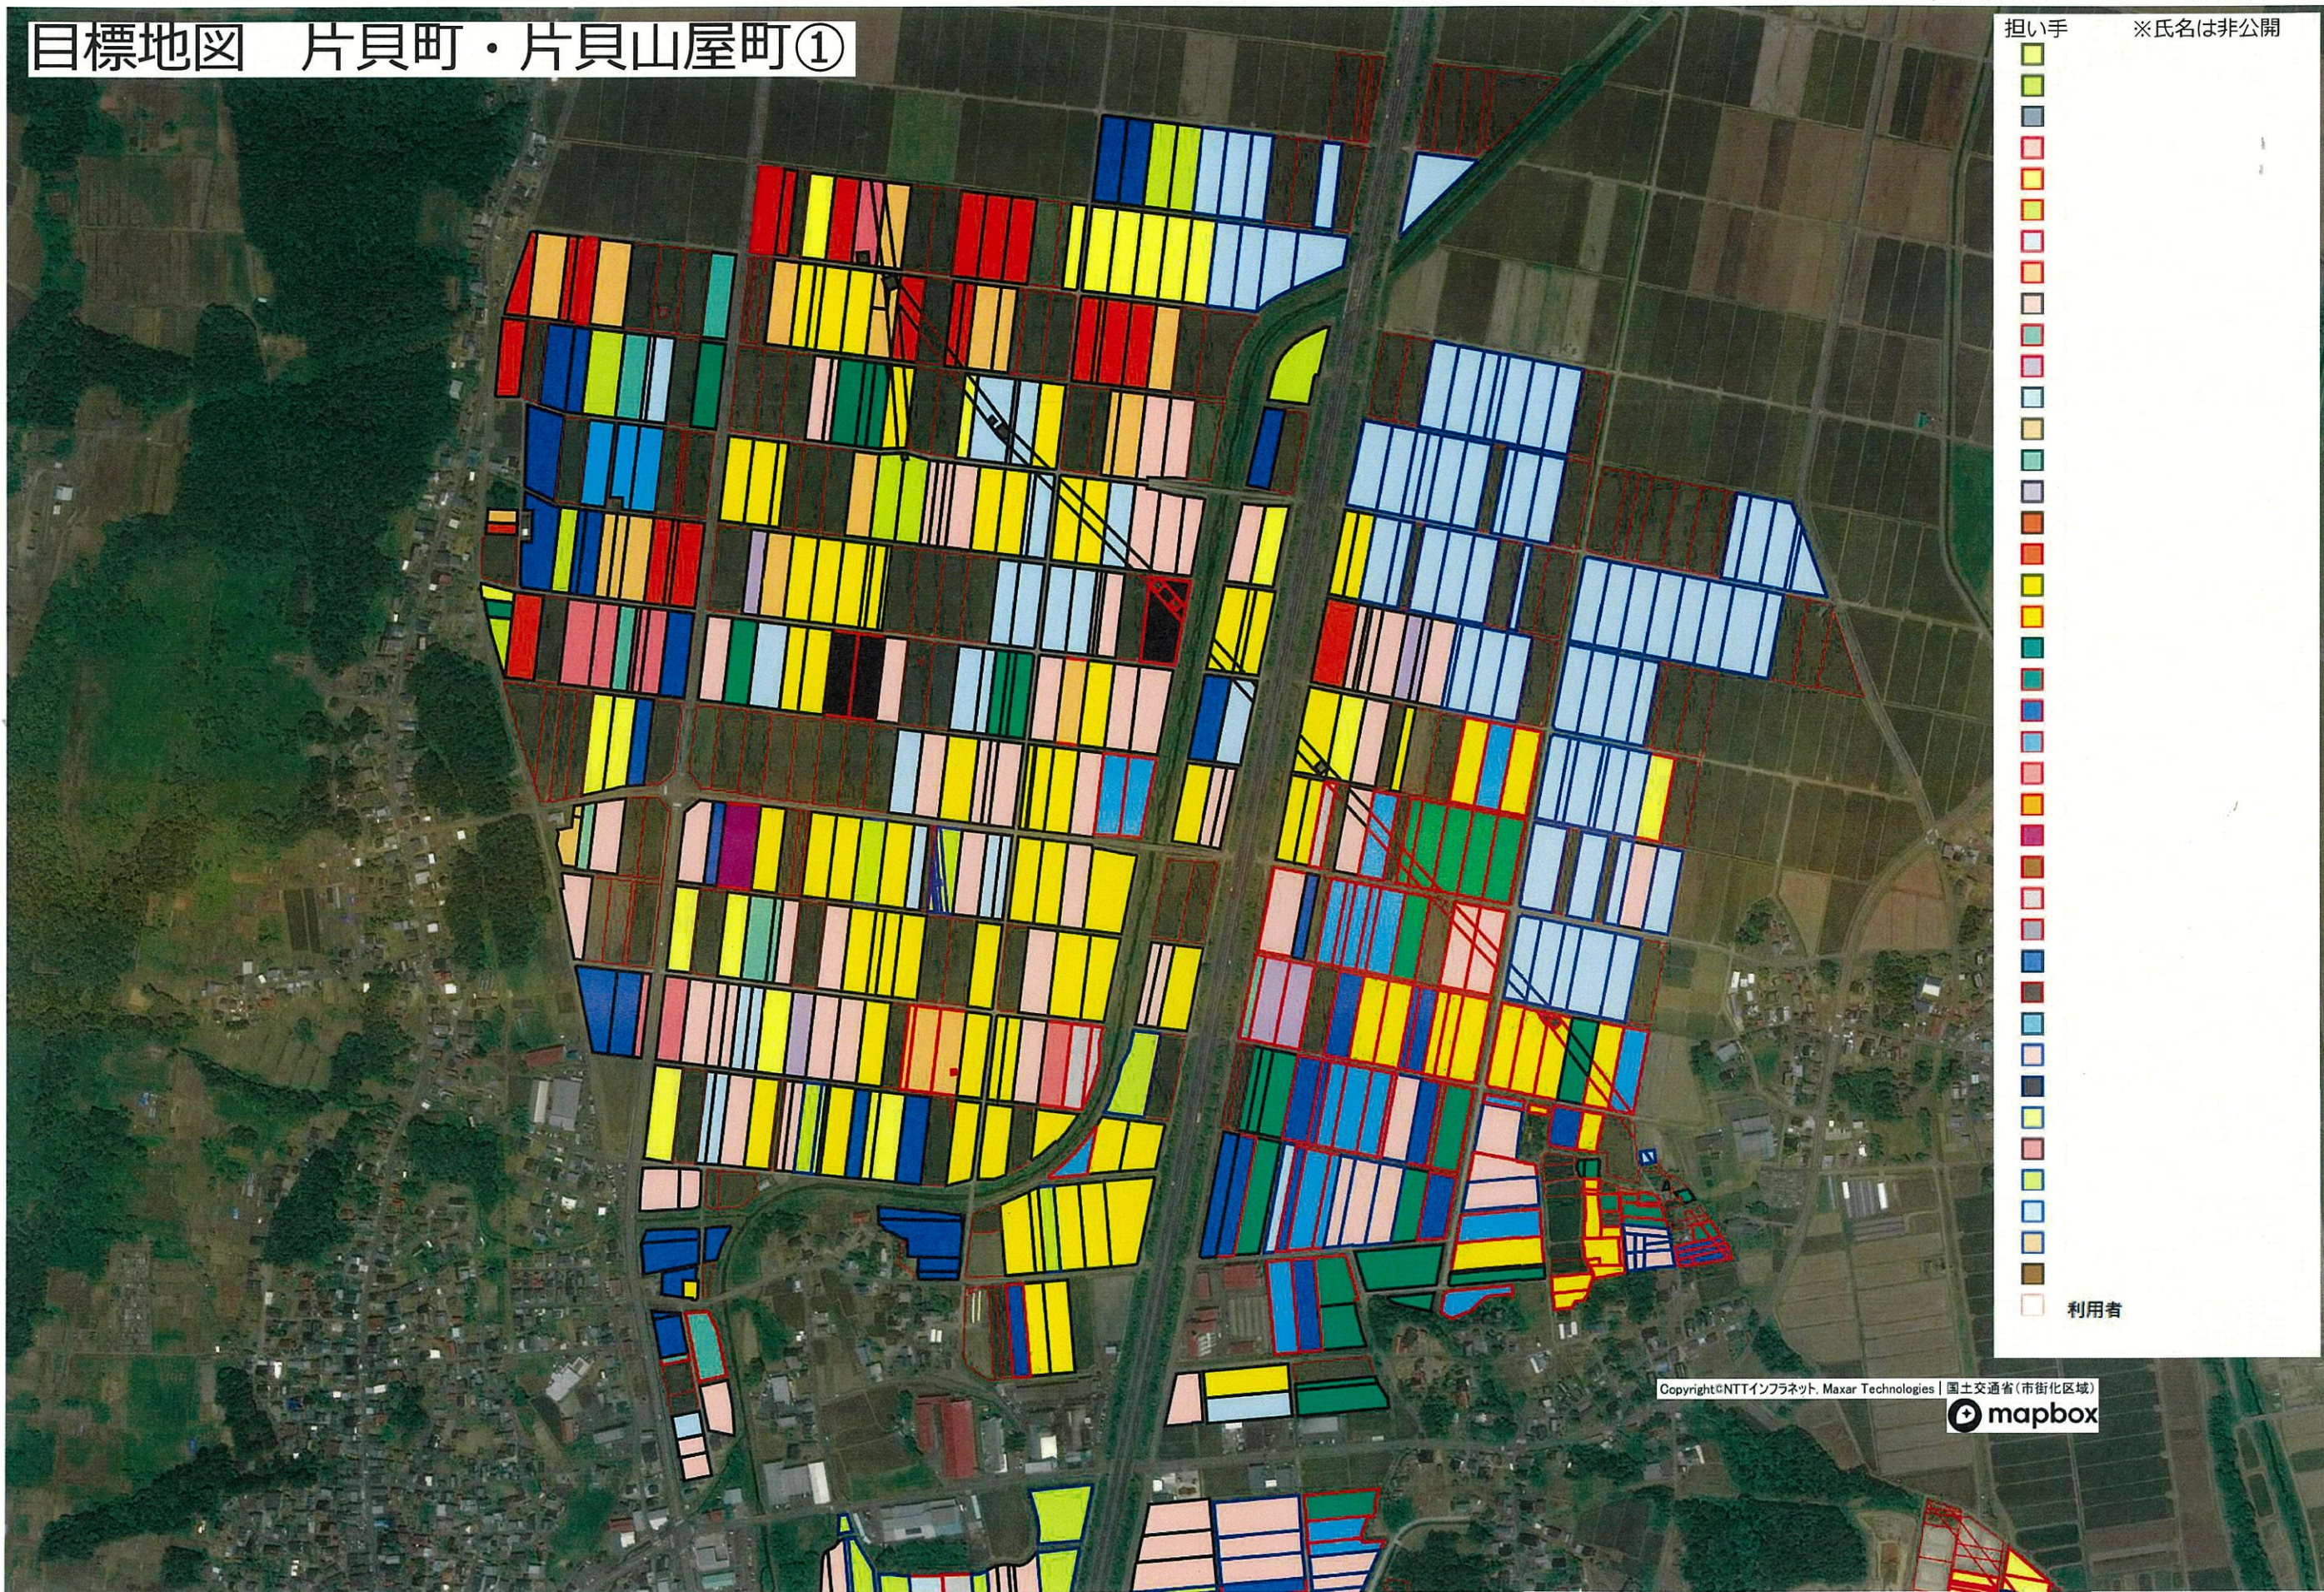

目標地図 片貝・小山

担い手 ※氏名は非公開
利用者

目標地図 片貝町・片貝山屋町①

担い手 ※氏名は非公開

- Color swatches for landowners and users.

利用者

Copyright©NTTインフラネット, Maxar Technologies | 国土交通省(市街化区域)