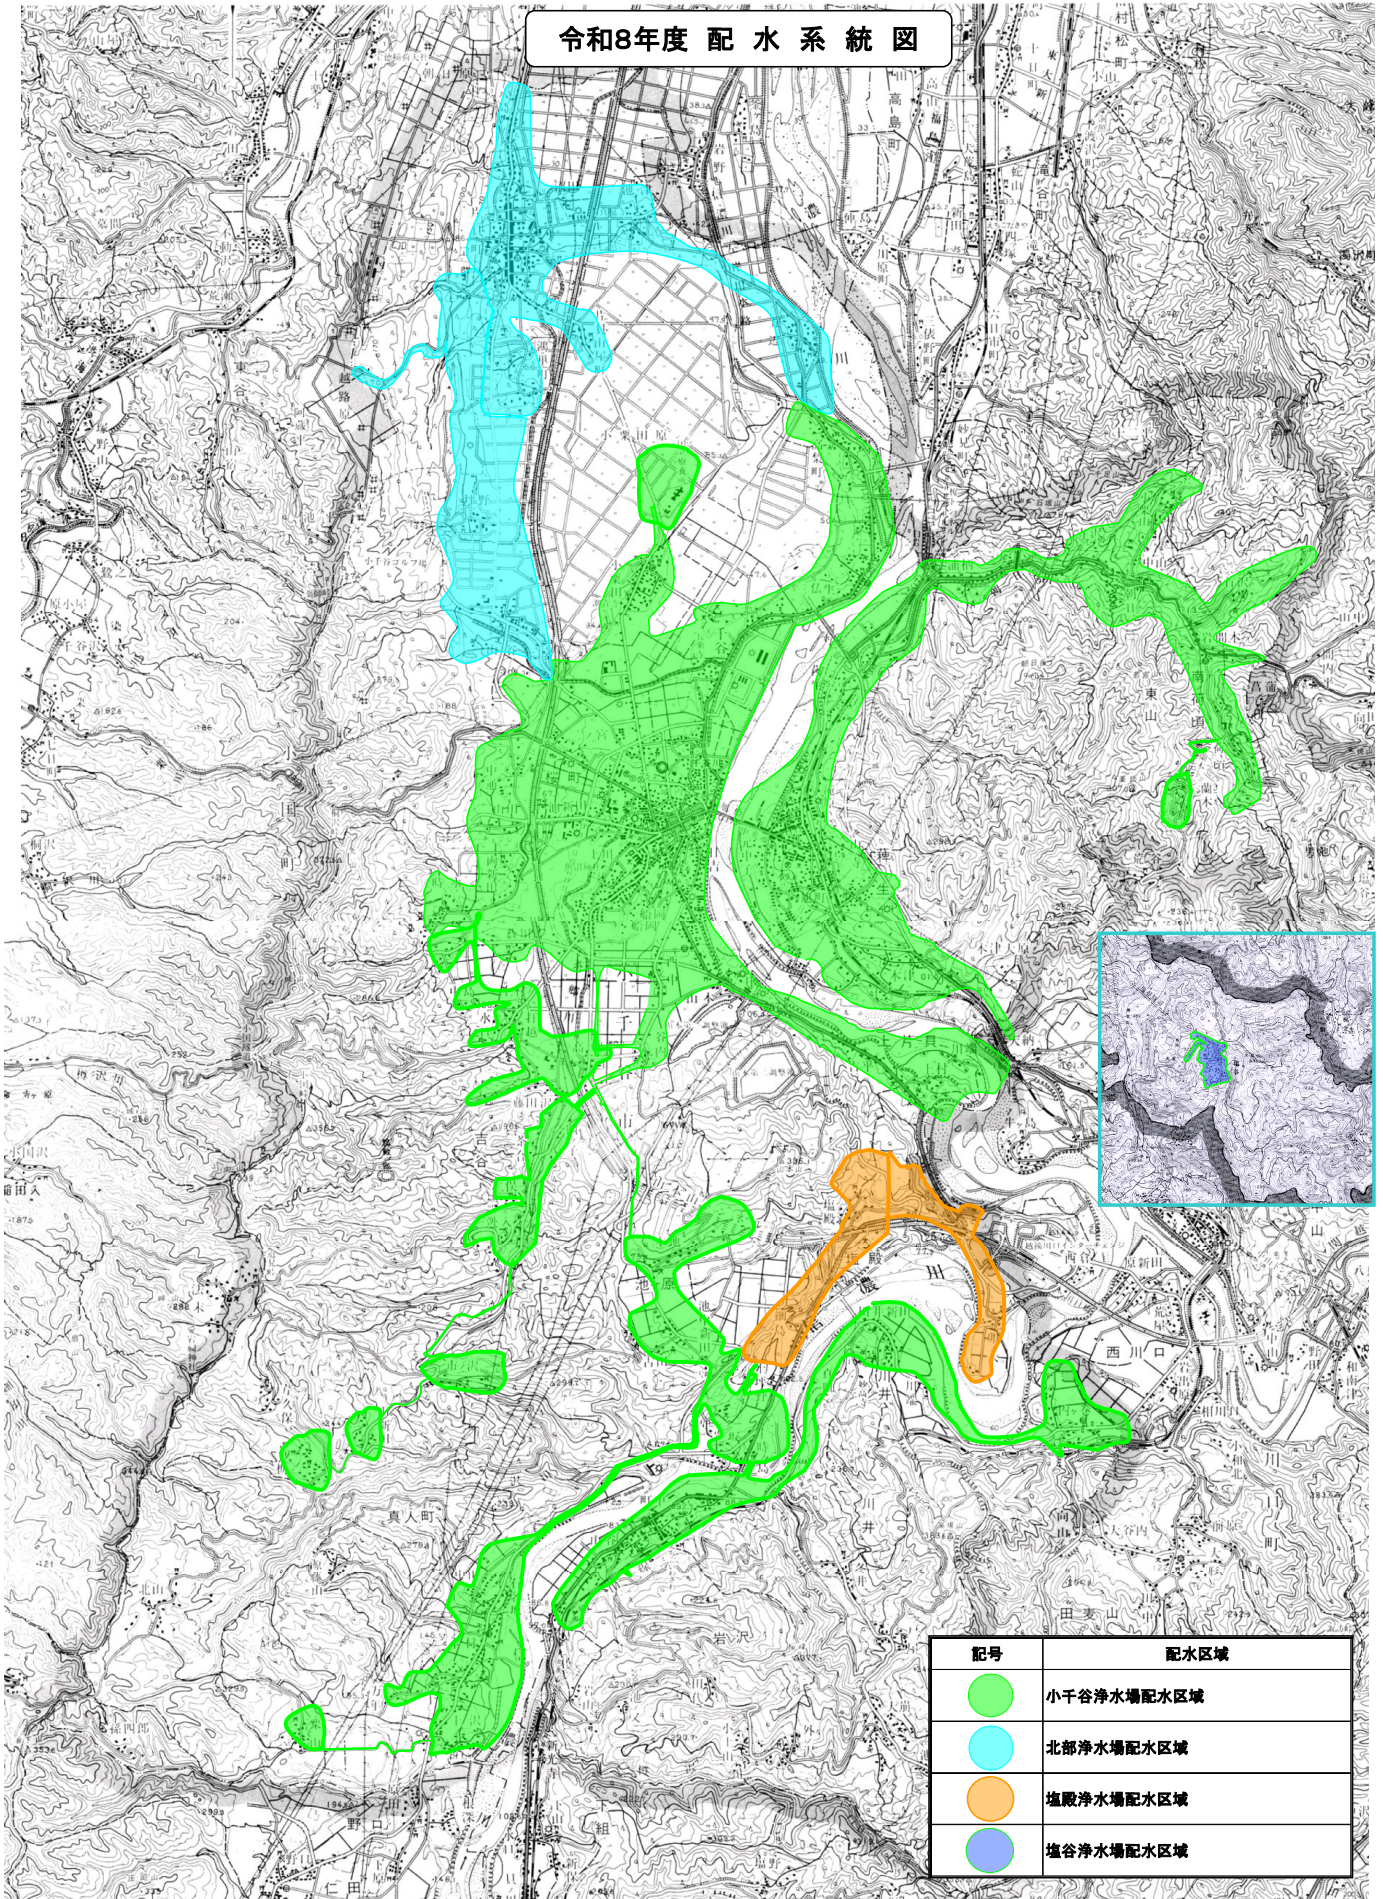

令和8年度 配水系統図

記号	配水区域
	小千谷浄水場配水区域
	北部浄水場配水区域
	塩殿浄水場配水区域
	塩谷浄水場配水区域