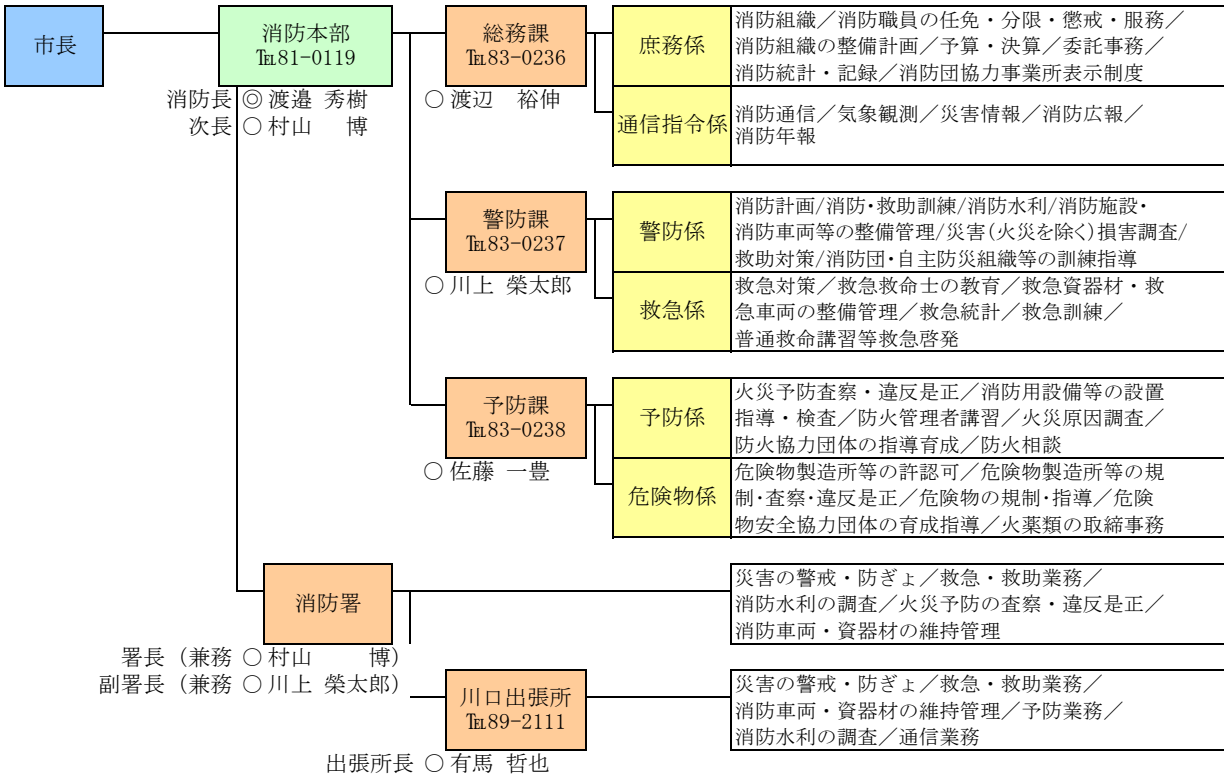

商工振興課
Tel.83-3556

◎ 西方 広幸
○ 大矢 尚

地域産業係	物産宣伝・販路拡張／中小企業資金／商工団体の指導育成／労政／計量器／鉱業出願・地下資源／商工業の振興
企業立地係	企業立地

建設課
Tel.83-3514

◎ 菊田 隆
○ 勝野 和晃

管理克雪係	道路・橋・河川の事業計画策定・維持管理／道路・河川の占用・使用許可／道路除雪／融雪施設維持管理／除雪機械・車両センターの管理
工務係	道路・橋・融雪施設の設計・施工／河川の設計・施工／土木施設災害復旧
建築住宅係	市有建築物の設計・監督・調査・営繕／公営住宅／克雪住宅／街なみ環境整備／がけ地近接等危険住宅移転事業／一般木造住宅耐震化事業 □公営住宅 [21]
国土調査係	国土調査／公共基準点管理／道路・河川・法定外公共物の境界確定等／法定外公共物の管理

都市整備室

○ 佐藤 俊夫

都市整備係	都市計画の調査・企画／開発行為の指導・許可／街路事業／都市公園／土地区画整理事業／建築確認申請／中心市街地の開発計画／市街地河川整備
-------	--

固定資産評価審査委員会

(監査委員事務局併任)

●行政組織についてのお問い合わせ

企画政策課 企画経営係
担当：増川・田村
TEL：83-3507 FAX：83-2789
E-mail：plan-kk@city.ojiya.niigata.jp