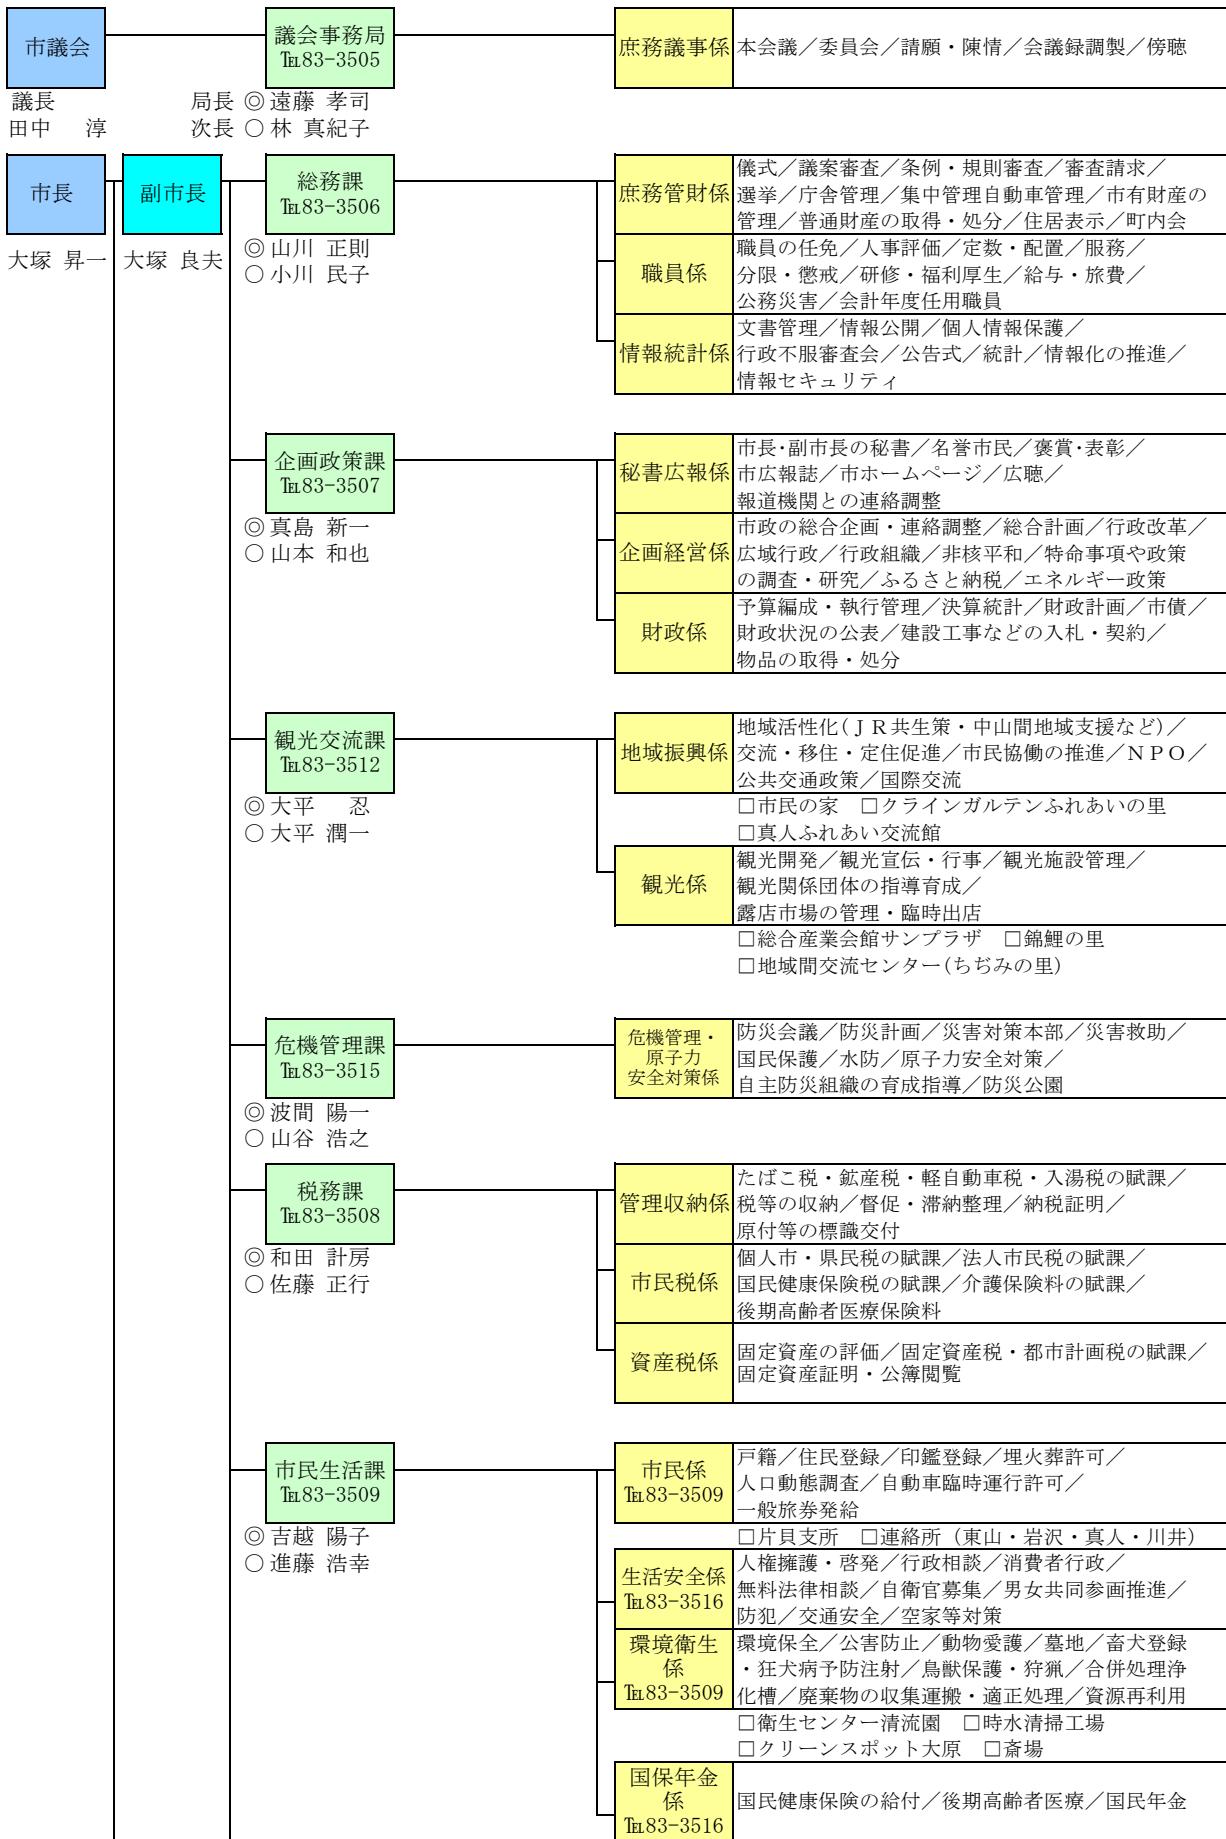

小千谷市の行政組織・機構

令和2年4月1日 現在

(◎課長等 ○課長補佐等)

**福祉課
(社会福祉
事務所)**
Tel.83-3517

◎ 谷口 則子
○ 小川 賢一

障がい福祉係	障がい者福祉／障がい者虐待防止センター／日本赤十字社／社会福祉法人の定款の認可等 □総合福祉センター □障がい者基幹相談支援センター □障害者支援センターさつき工房
生活福祉係	生活保護／民生委員児童委員／生活困窮者自立支援／保護司会
高齢福祉係	高齢者福祉／介護予防／高齢者総合相談 □養護老人ホーム □地域包括支援センター □地域福祉センター □克雪管理センター □老人憩の家
介護保険係	介護保険事業計画／要介護認定／介護保険施設・介護保険事業者／介護保険の給付管理

健康未来こども課
Tel.83-3640

◎ 岡元 義之
○ 平澤 英樹

こども保育係	児童福祉／保育園・認定こども園・幼稚園／病児病後児保育／わんパーク／ファミリー・サポート・センター／学童保育 □健康・こどもプラザ □保育園 [11] □児童遊園 [2]
子育て応援係	母子保健／子育て世代包括支援センター／子ども医療費・養育医療費・妊産婦医療費助成／児童手当／ひとり親福祉／児童扶養手当／家庭児童相談室
健康増進係	健康づくり事業／感染症対策／予防接種／医療対策／健康診査／人間ドック／がん検診／健康相談／訪問指導／精神保健／歯科保健／栄養指導・食育／保健推進員／血液対策