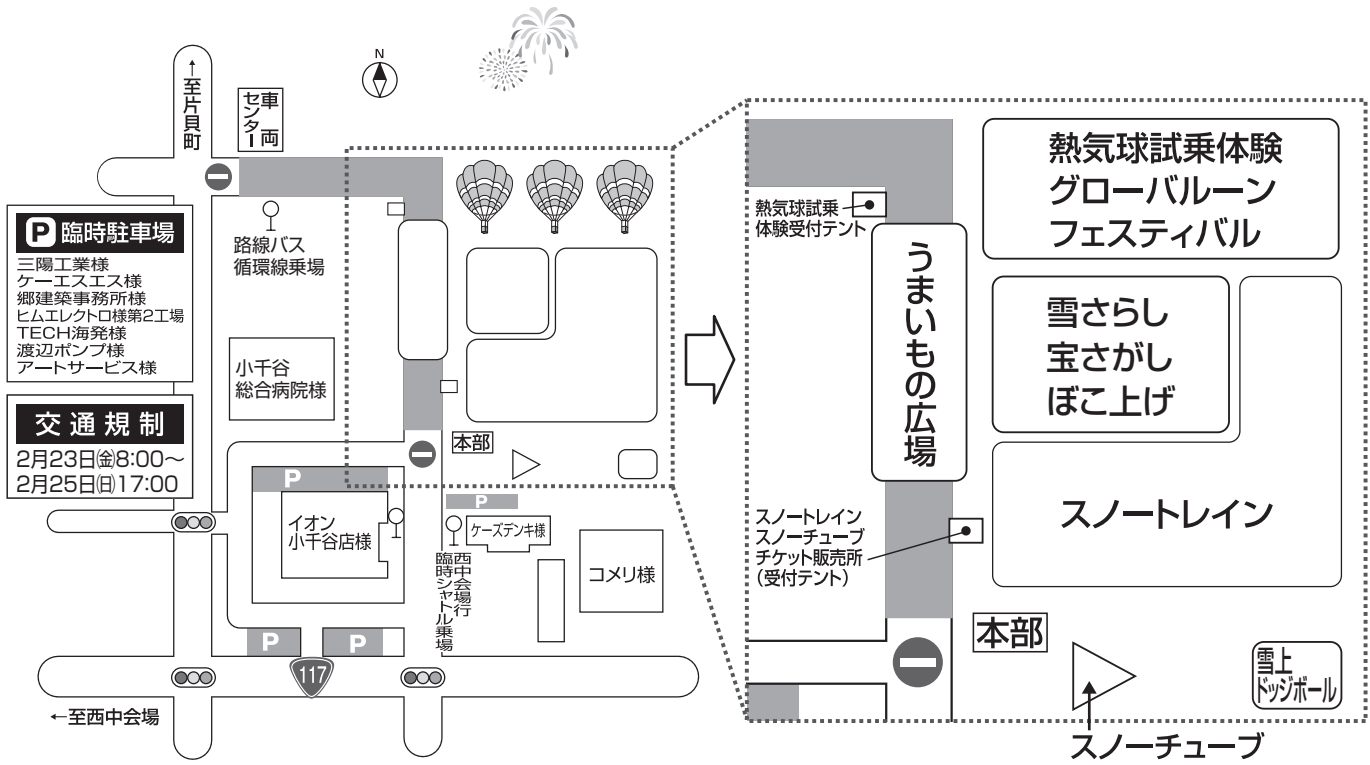

平沢雪原イベント会場案内

うまいもの広場		
※順不同		
(株)わたや (そばうどん、みどりのラー油他)	平沢町内会 (焼き鳥、餃子他)	東小千谷小学校 4 年生 (錦鯉サブレ、グッズ販売)
マルナカ食品 (おでん、ポッポ焼き他)	おぢや食おこし隊 (おぢやちまき各種)	小千谷市内郵便局 (切手、オリジナルグッズ)
星野屋 (クレープ、たこ焼き)	(一財)小千谷市産業開発センター (豆菓子、柿チョコ他)	小千谷ライオンズクラブ (とん汁、風船他)
ソウルキムチ (チヂミ、キムチ他)	たかの (搗きたて餅、笹団子他)	小千谷市の棚田を守る会 (焼き餅、焼きおにぎり他)
藤乃家 (ハンバーガー、フランク他)	高市興業 (パスタ、ホットワイン他)	さつき工房 (よし太くん焼き、わたあめ他)
ヤマシン (もちもちポテト、からあげ他)	JA 女性部 こめっこレディース (すいとん汁)	いろり茶屋 火処 (鮎塩焼き、かじか酒)
若葉會 (カレーうどん、ラーメン他)	ミートショップまえじま (もち豚ステーキ、もち豚丼)	ル ジャルダン ゴロワ (かぼちゃのスープ、キッシュ他)
縁 counter (コーヒー、ローストビーフ他)	氣 心 (にんにくポテト、スパ棒他)	城内町内会 (とん汁、ミックスホルモン他)
千谷川町内会 (たこ焼き、焼きそば他)	農楽・ひだまり工房 (焼き芋、味付こんにやく他)	福寿長者盛会 (あま酒、酒他)